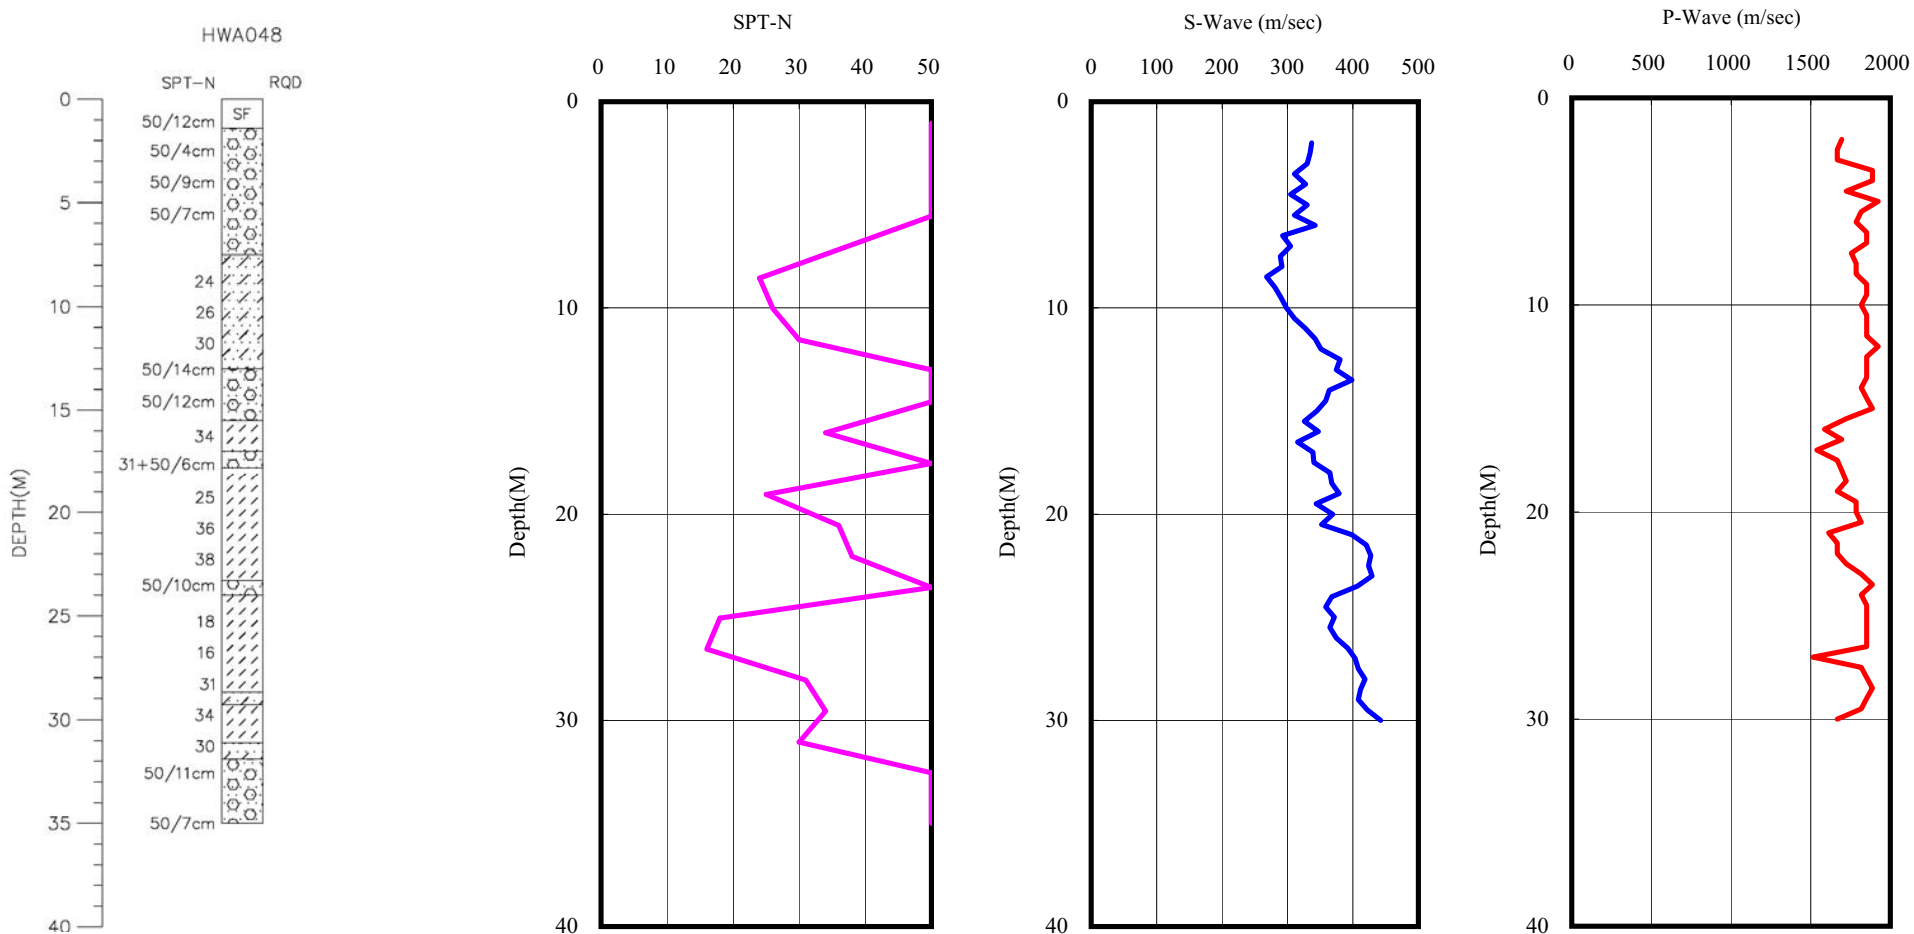

花蓮縣國福國小(HWA048)
 座標 308229 2656402
 西元2008年9月24日

A-2-8

1.測站位於校門西北方約10m 處，測站西南方為2F RC 教室，北方為圍牆，南方為一景觀水池。

2.鑽孔位於測站東南方約3m 處。