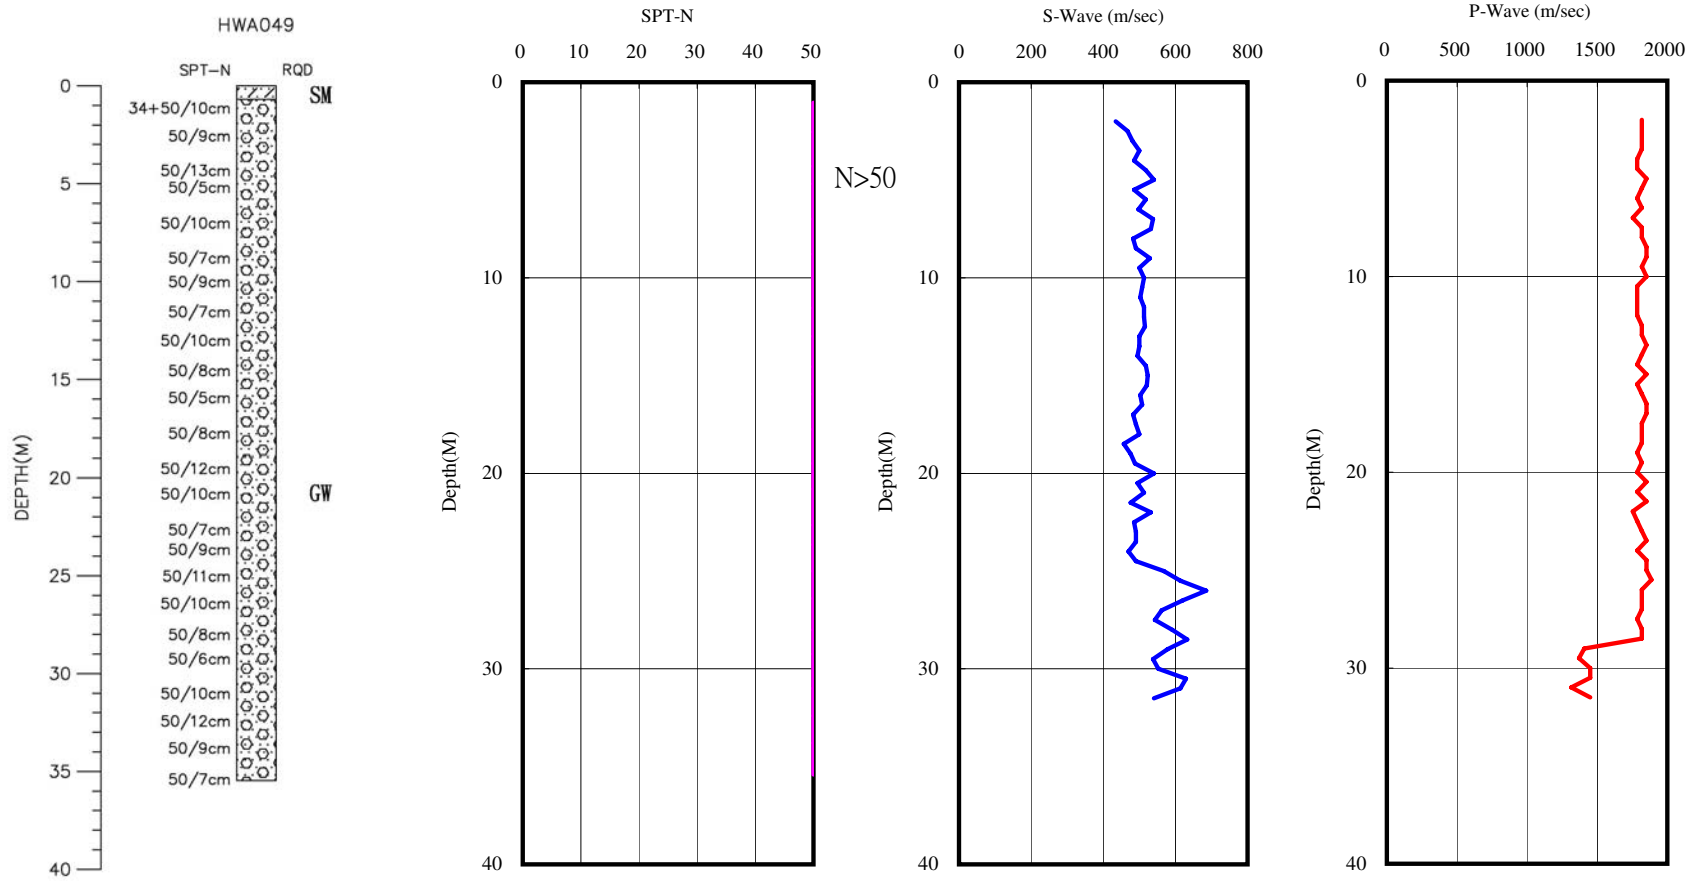

花蓮縣太昌國小(HWA049)
 座標 306605 2654584
 西元2009年9月22日

A-2-21

- 1.測站位於校園後門圍牆內，圍牆外緊鄰太昌路。
- 2.鑽孔於測站之東側約5公尺草地上。