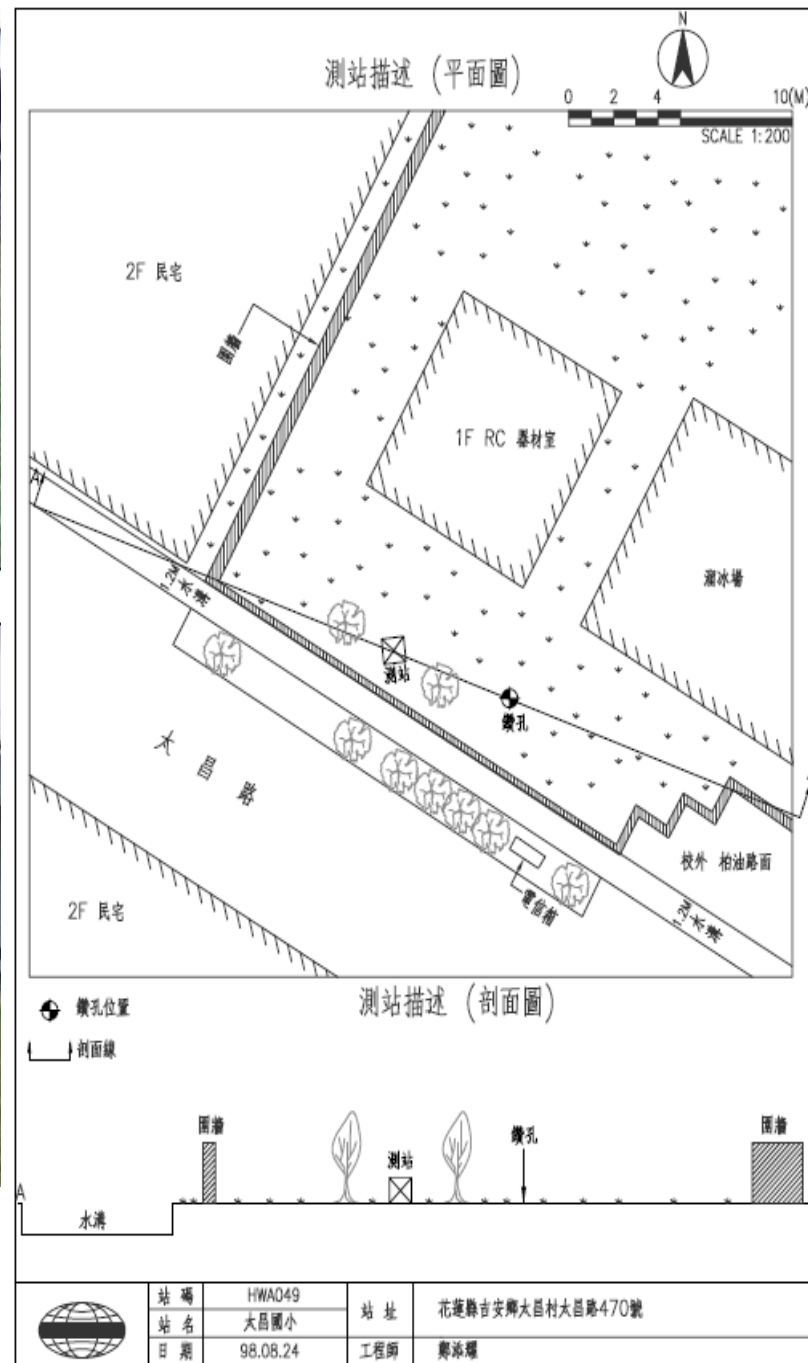

花蓮縣太昌國小(HWA049)
 座標 306605 2654584
 西元2009年9月22日

A-2-21

- 1.測站位於校園後門圍牆內，圍牆外緊鄰太昌路。
- 2.鑽孔於測站之東側約5公尺草地上。