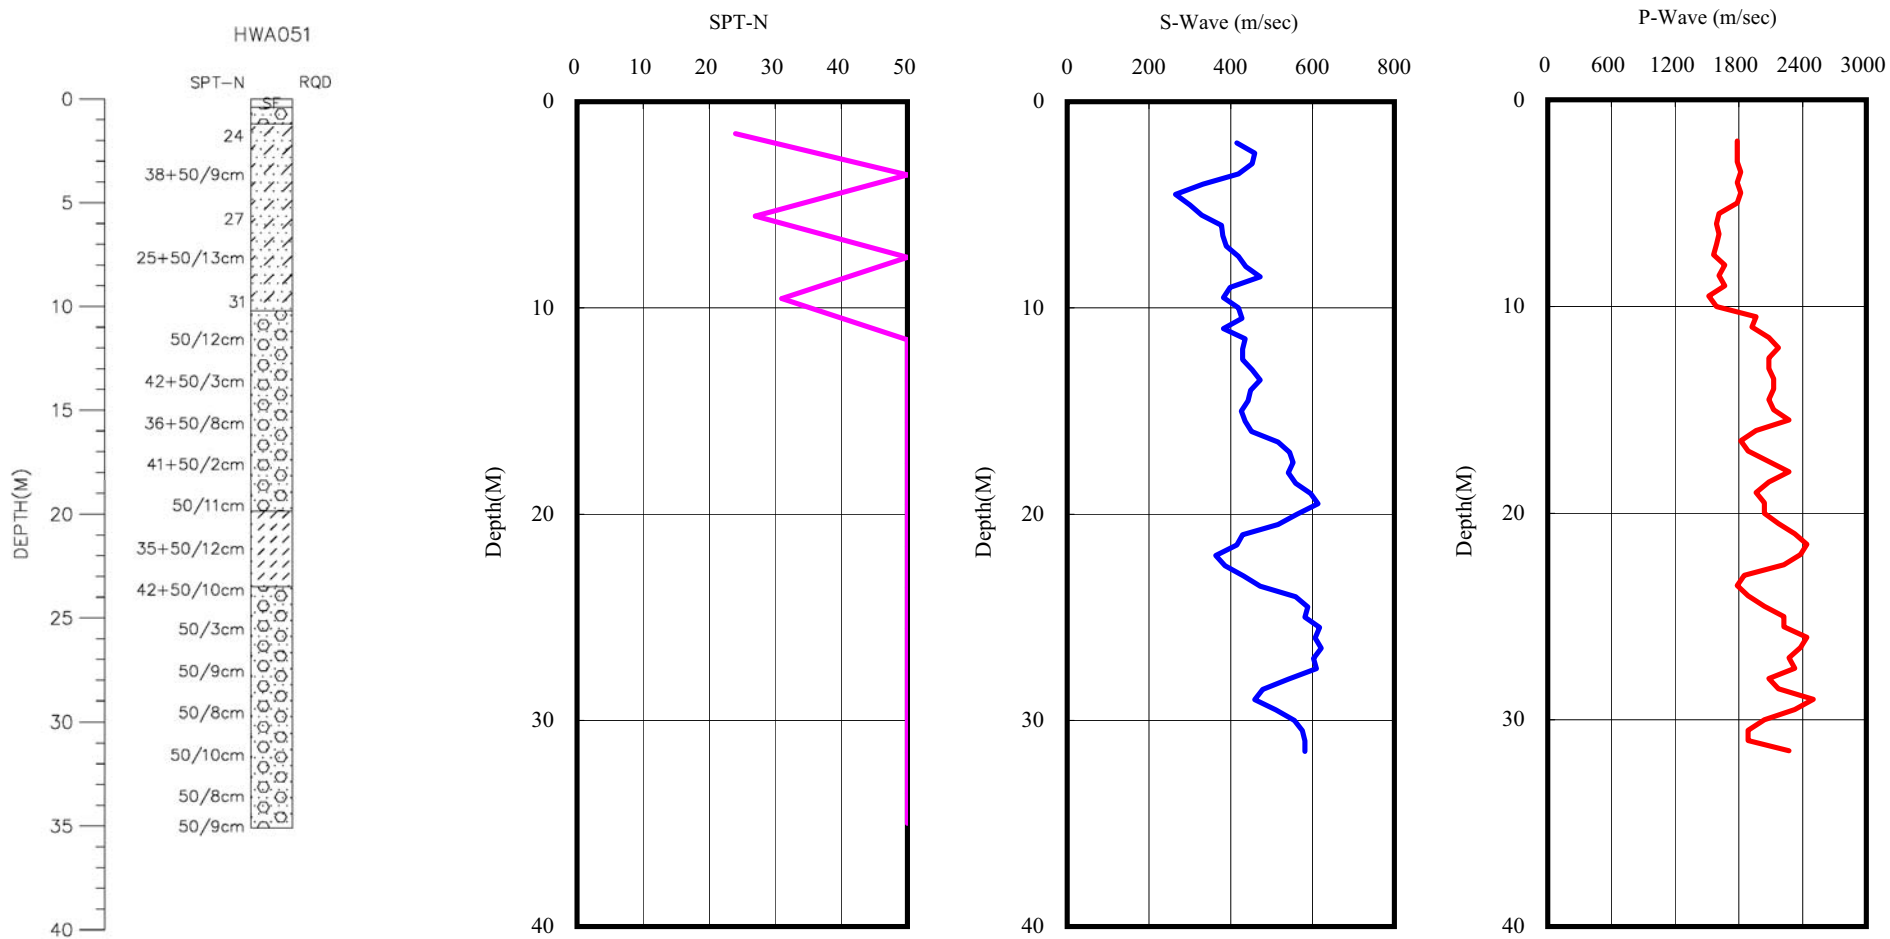

花蓮縣月眉國小(HWA051)
 座標 305880 2640791
 西元2008年9月25日

A-2-9

- 1.測站位於東北側校區邊緣之草坪上，測站西南方為2F RC 教室。
- 2.鑽孔位於測站西北西方12.7m 處之水泥鋪面上。