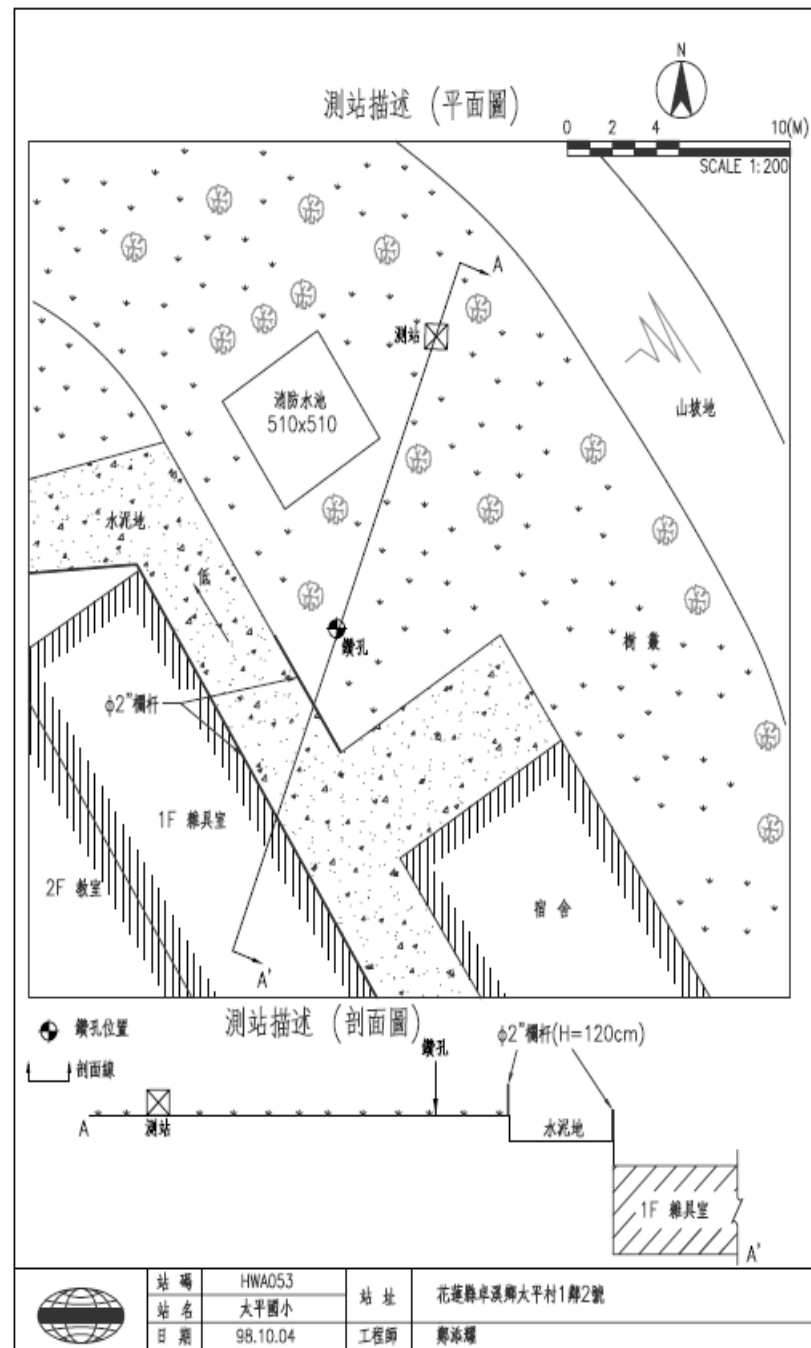

花蓮縣太平國小(HWA053)
 座標 281913 2589524
 西元 2009年10月21日

A-2-22

- 1.測站位於校園北側坡地上之宿舍西北方草地上。
- 2.鑽孔位於測站之西南方約12公尺處。