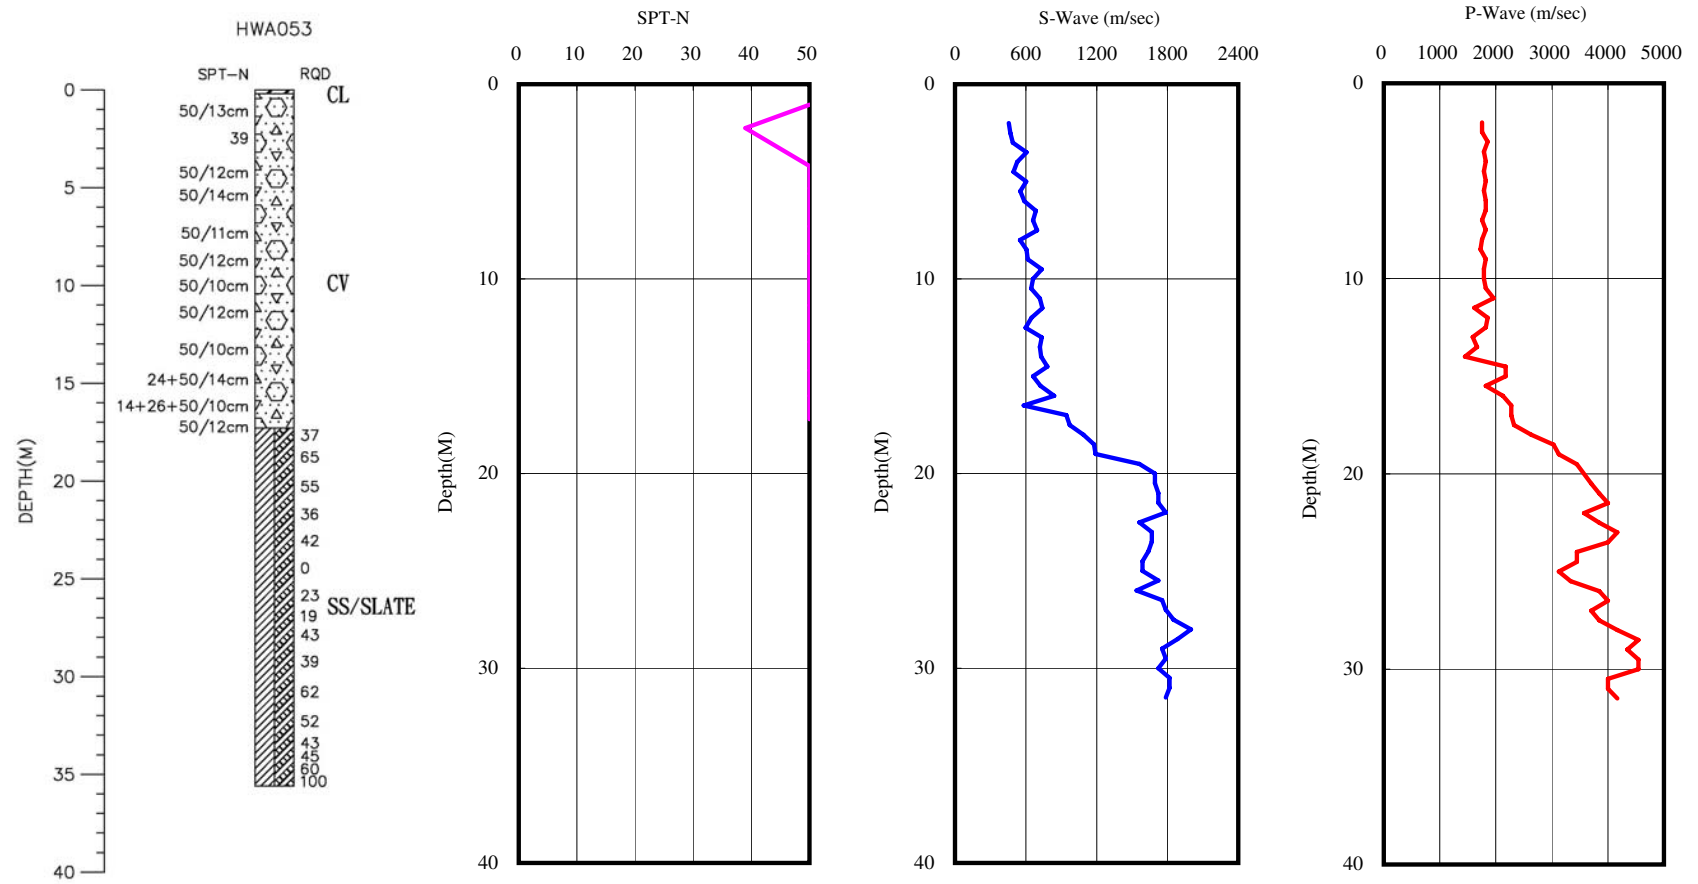

花蓮縣太平國小(HWA053)
 座標 281913 2589524
 西元 2009年10月21日

A-2-22

- 1.測站位於校園北側坡地上之宿舍西北方草地上。
- 2.鑽孔位於測站之西南方約12公尺處。