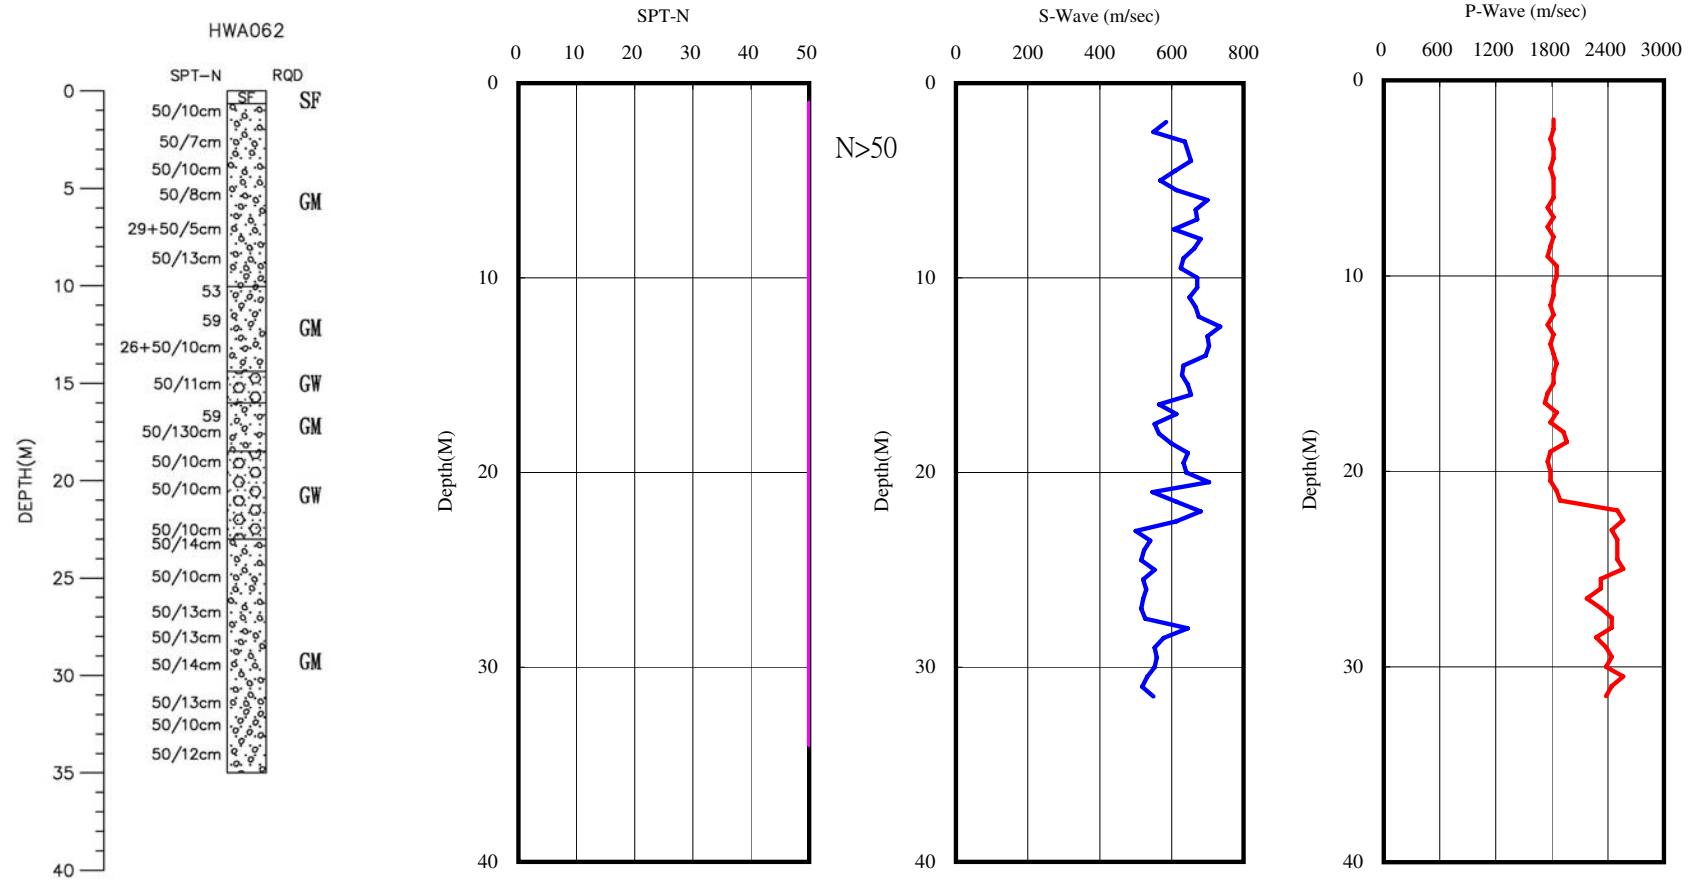

花蓮市花蓮港務局(HWA062)
 座標 312240 2653119
 西元 2009年11月19日

A-2-23

1.測站位於港務局辦公大樓西南方約12公尺之草皮上。

2.鑽孔位於測站東方約6m處。