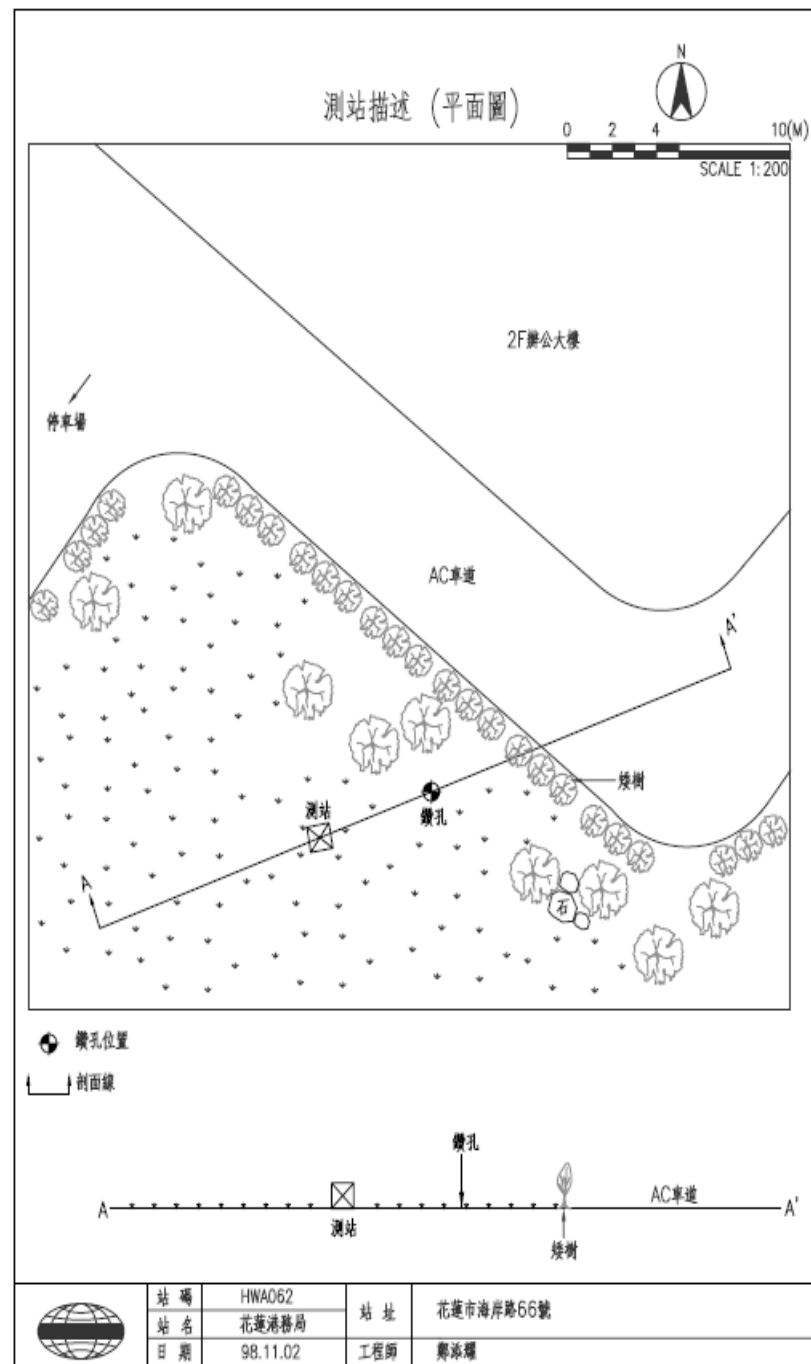

花蓮市花蓮港務局(HWA062)
 座標 312240 2653119
 西元 2009年11月19日

A-2-23

1.測站位於港務局辦公大樓西南方約12公尺之草皮上。

2.鑽孔位於測站東方約6m處。