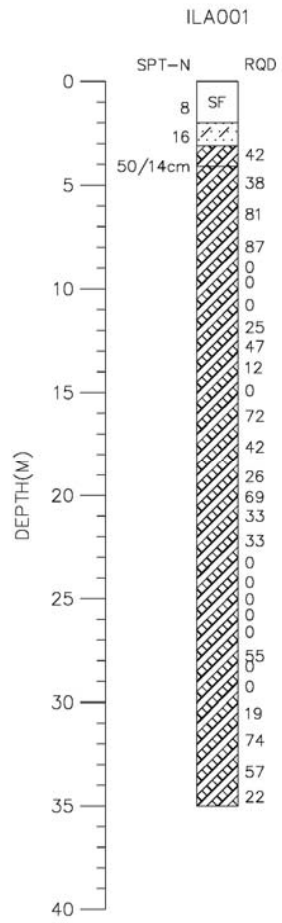

宜蘭縣頭城國小外澳分校(ILA001)
 座標 334336 2753036
 西元2008年9月16日

- 1.測站位於校區西南方1F RC 廁所與圍牆間，圍牆西側為台鐵北迴鐵路，近外澳車站段。
- 2.鑽孔位於測站東南東方8m 處，西南方為校園遊樂設施，東北方為1F RC 廚房及1F RC 倉庫。