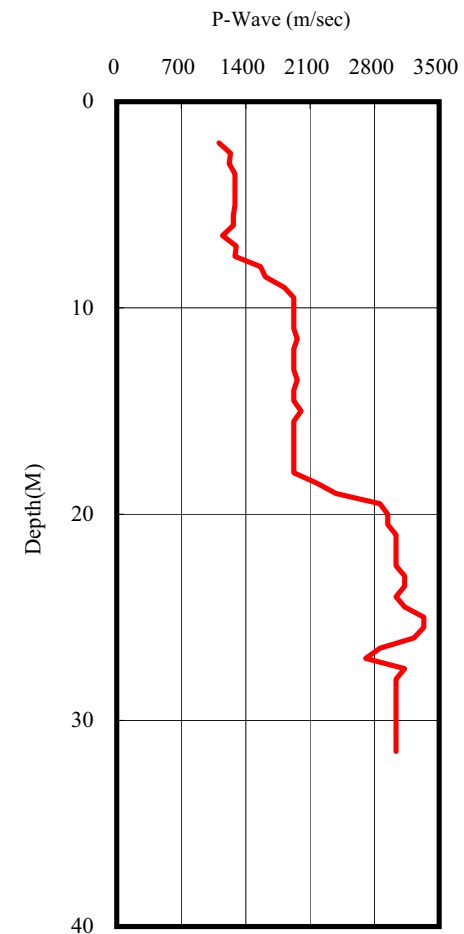

宜蘭縣湖山國小(ILA015)  
 座標 319875 2741688  
 西元2008年9月17日

A-2-14

1.測站位於校區南側2F RC 教室與陡坡林地之間，測站西方有一8m 高 RC 水塔，教室北方為操場。

2.鑽孔位於測站西方2m 處。