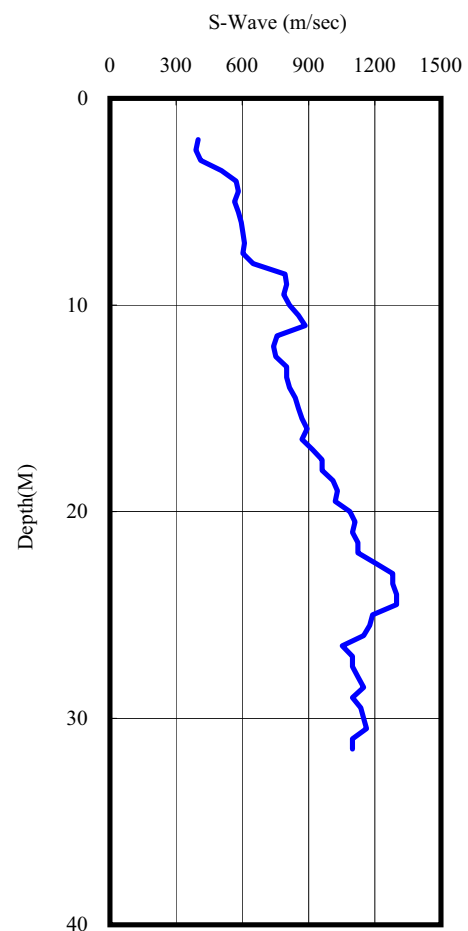

宜蘭縣湖山國小(ILA015)  
 座標 319875 2741688  
 西元2008年9月17日

A-2-14

1.測站位於校區南側2F RC 教室與陡坡林地之間，測站西方有一8m 高 RC 水塔，教室北方為操場。

2.鑽孔位於測站西方2m 處。