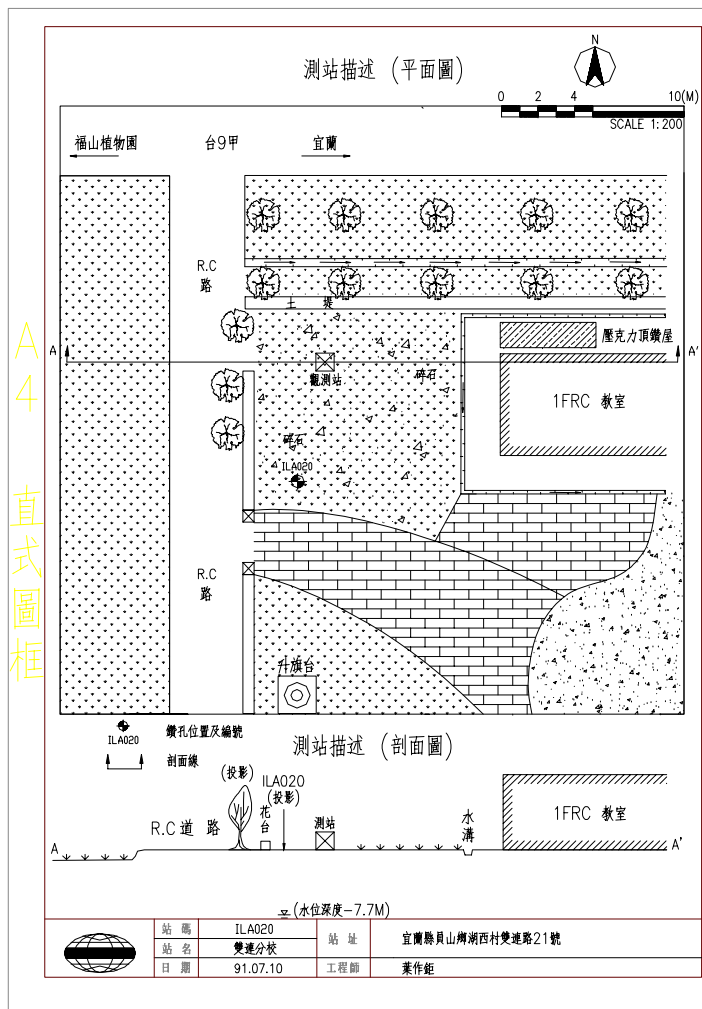

宜蘭縣大湖國小雙連埤分校 (ILA020)

TM2 313516 2738796

A 4 直式圖框

1. 雙連分校現為雙連埤生態教室。
2. 測站位於大門入口左側碎石地上。
3. 北側有一高約1.5m之土堤。