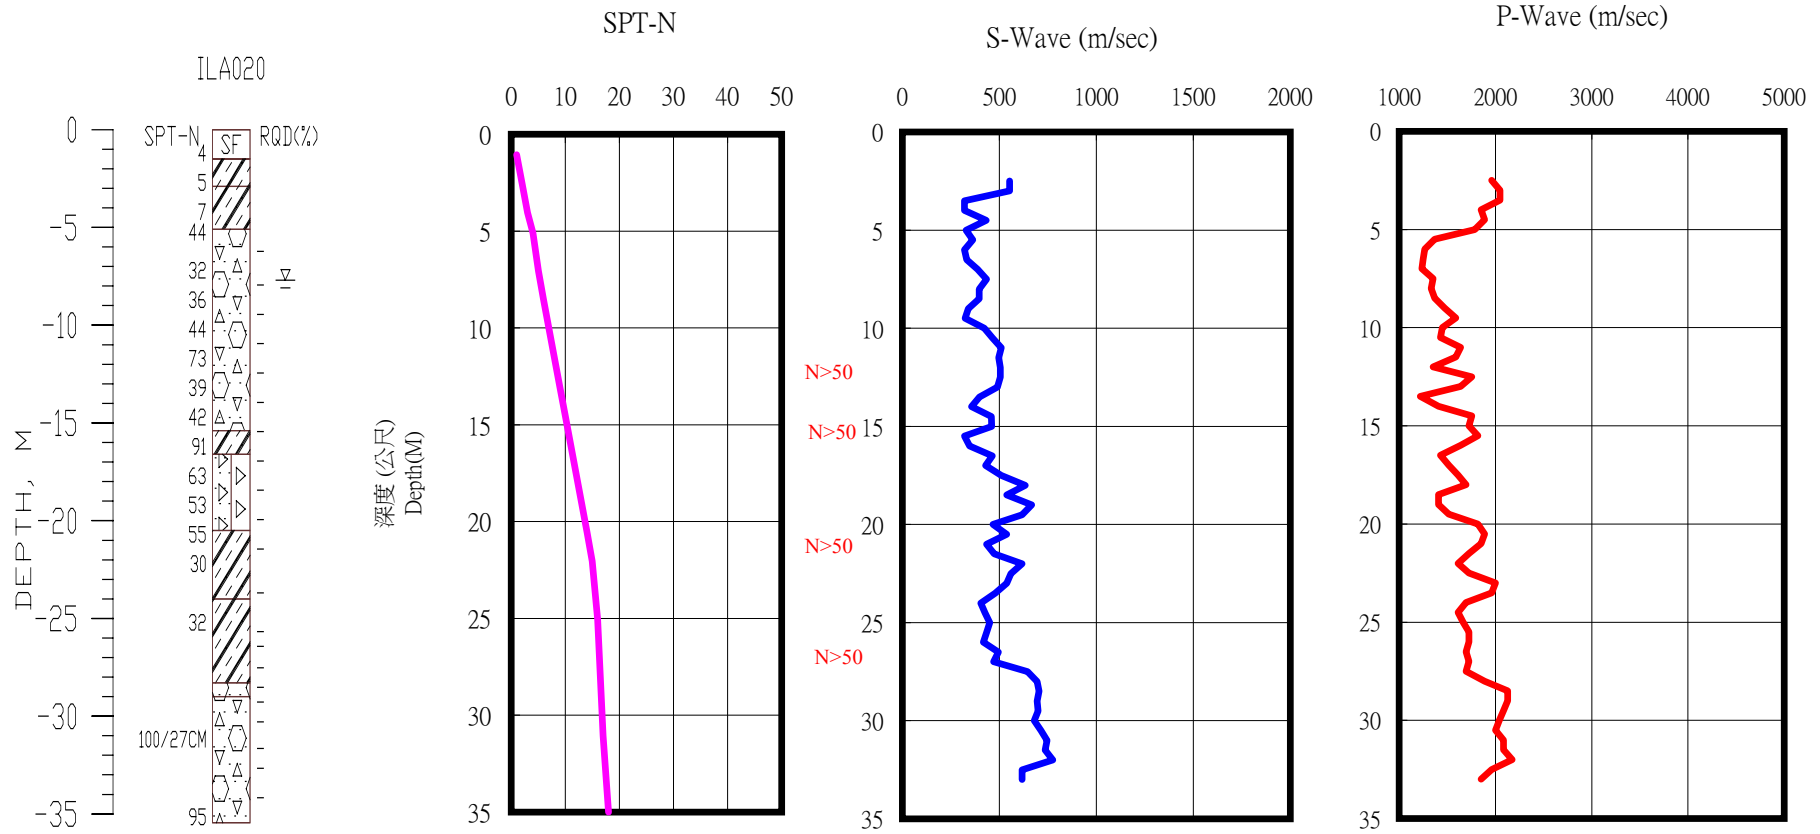

宜蘭縣大湖國小雙連埤分校 (ILA020)

TM2 313516 2738796

A 4 直式圖框

1. 雙連分校現為雙連埤生態教室。
2. 測站位於大門入口左側碎石地上。
3. 北側有一高約1.5m之土堤。