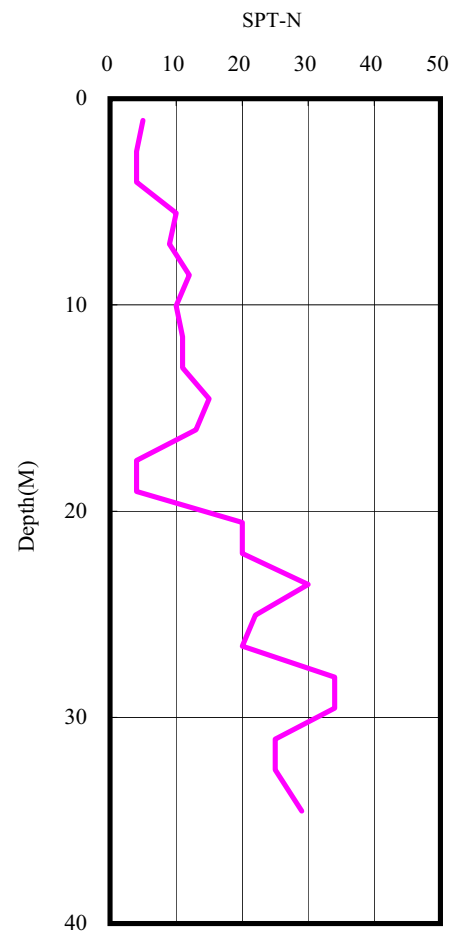

宜蘭縣大福國小(ILA034)  
 座標 331474 2744291  
 西元2008年9月16日

A-2-15

1. 測站位於校門口東北方花圃中樹叢下，測站北方為停車場，東方為2F RC 教室。
2. 鑽孔位於測站西南南方8m 處。