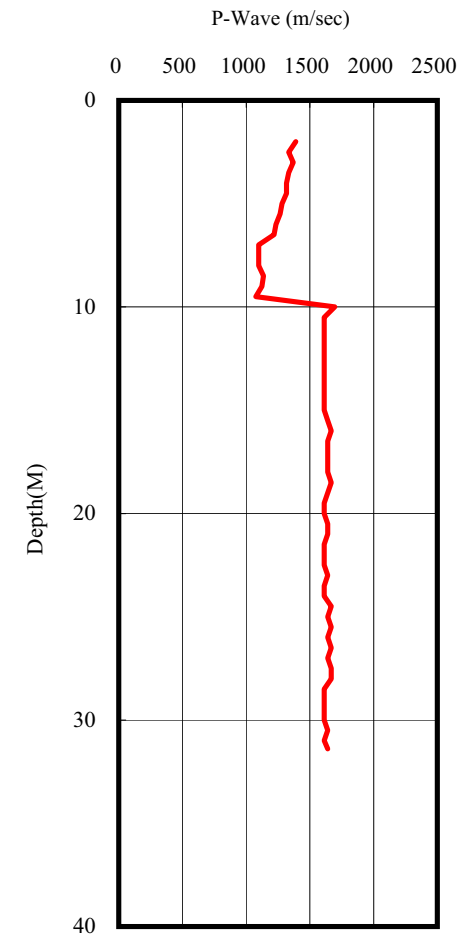

宜蘭縣大福國小(ILA034)  
 座標 331474 2744291  
 西元2008年9月16日

A-2-15

1. 測站位於校門口東北方花圃中樹叢下，測站北方為停車場，東方為2F RC 教室。
2. 鑽孔位於測站西南南方8m 處。