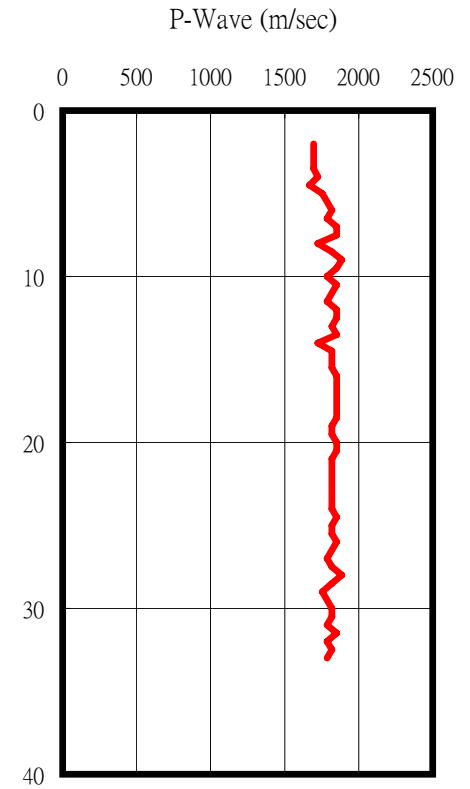

宜蘭縣礁溪國小(ILA035)

座標 327683 2746330

量測時間：西元2006年8月24日

A-2-18

- 1.測站位於校區東北側校區圍牆旁,西側為2F RC體育館,東側為約4F高之塔鐘。
- 2.鑽孔位於測站西北西方約4m。