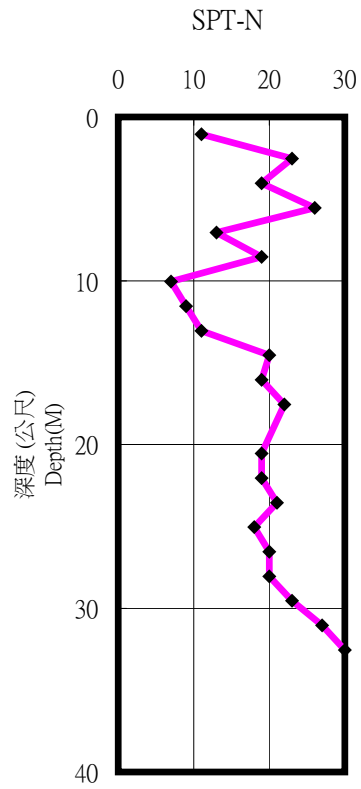

宜蘭縣礁溪國小(ILA035)

座標 327683 2746330

量測時間：西元2006年8月24日

A-2-18

- 1.測站位於校區東北側校區圍牆旁,西側為2F RC體育館,東側為約4F高之塔鐘。
- 2.鑽孔位於測站西北西方約4m。