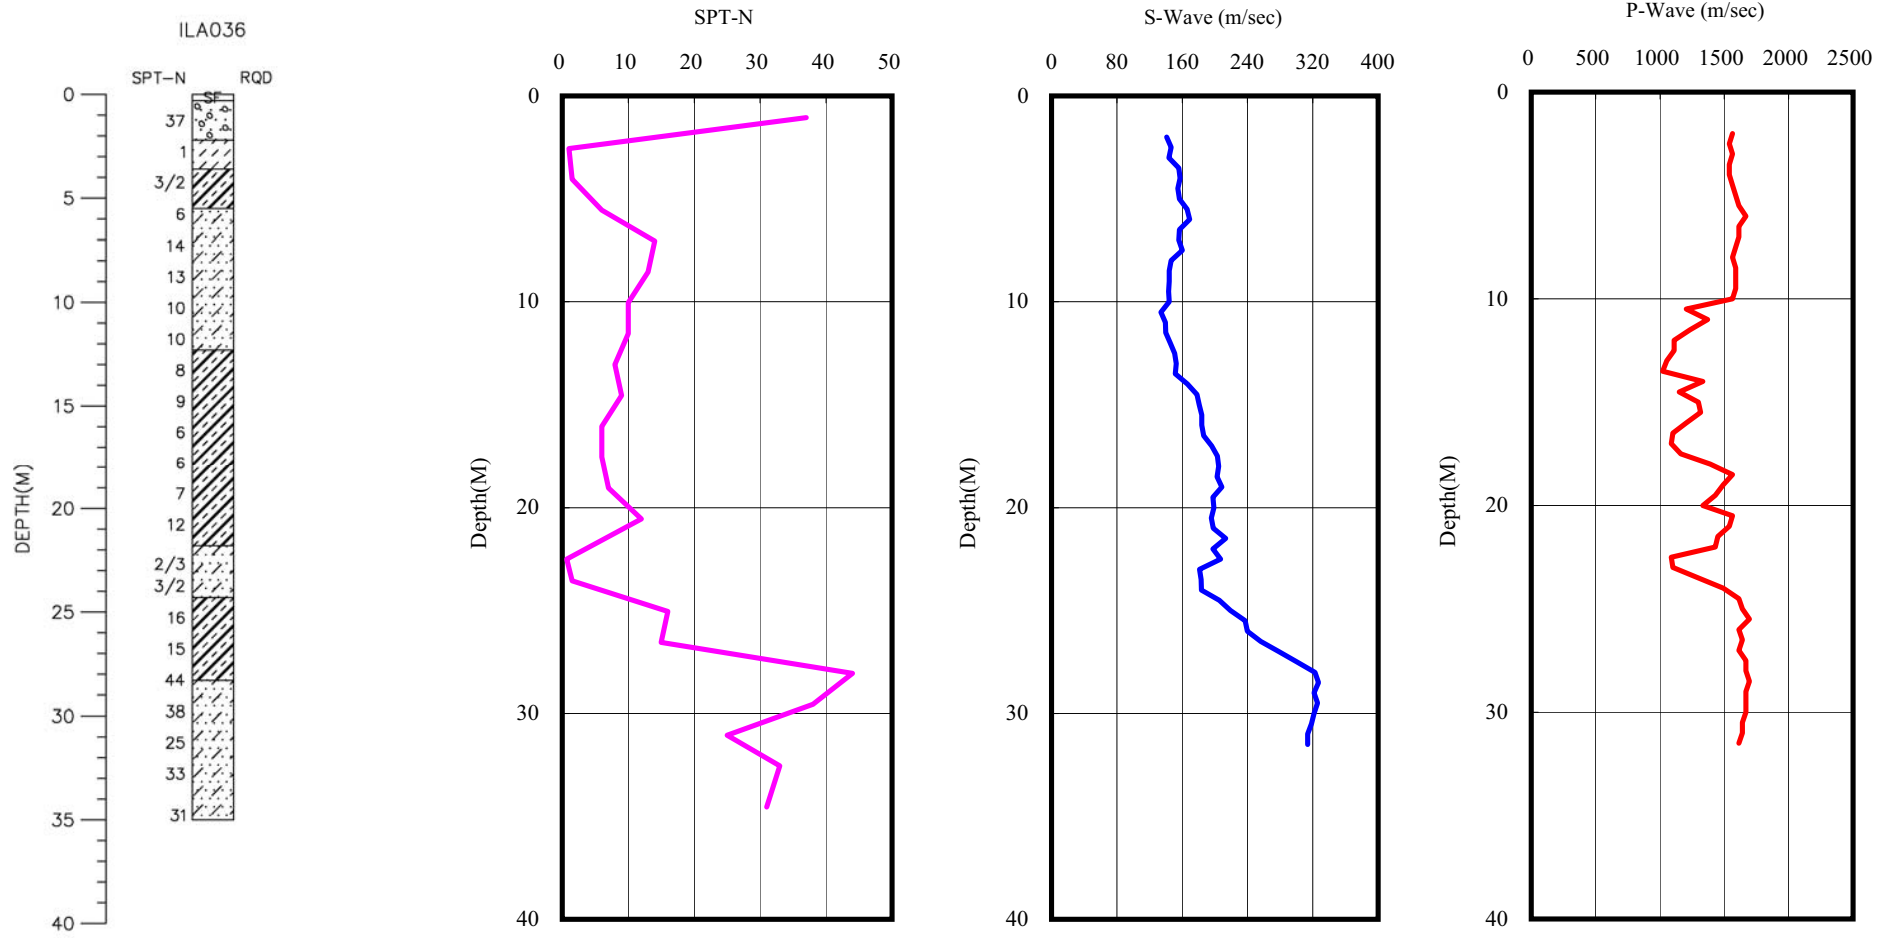

宜蘭縣四結國小(ILA036)

座標 325990 2742645

西元2008年9月17日

- 1.測站位於校區北側3F RC 教室與1m 高圍牆之間，圍牆北側民房。
- 2.鑽孔位於測站東方12m 處，鑽孔南方有一石材製溜滑梯。