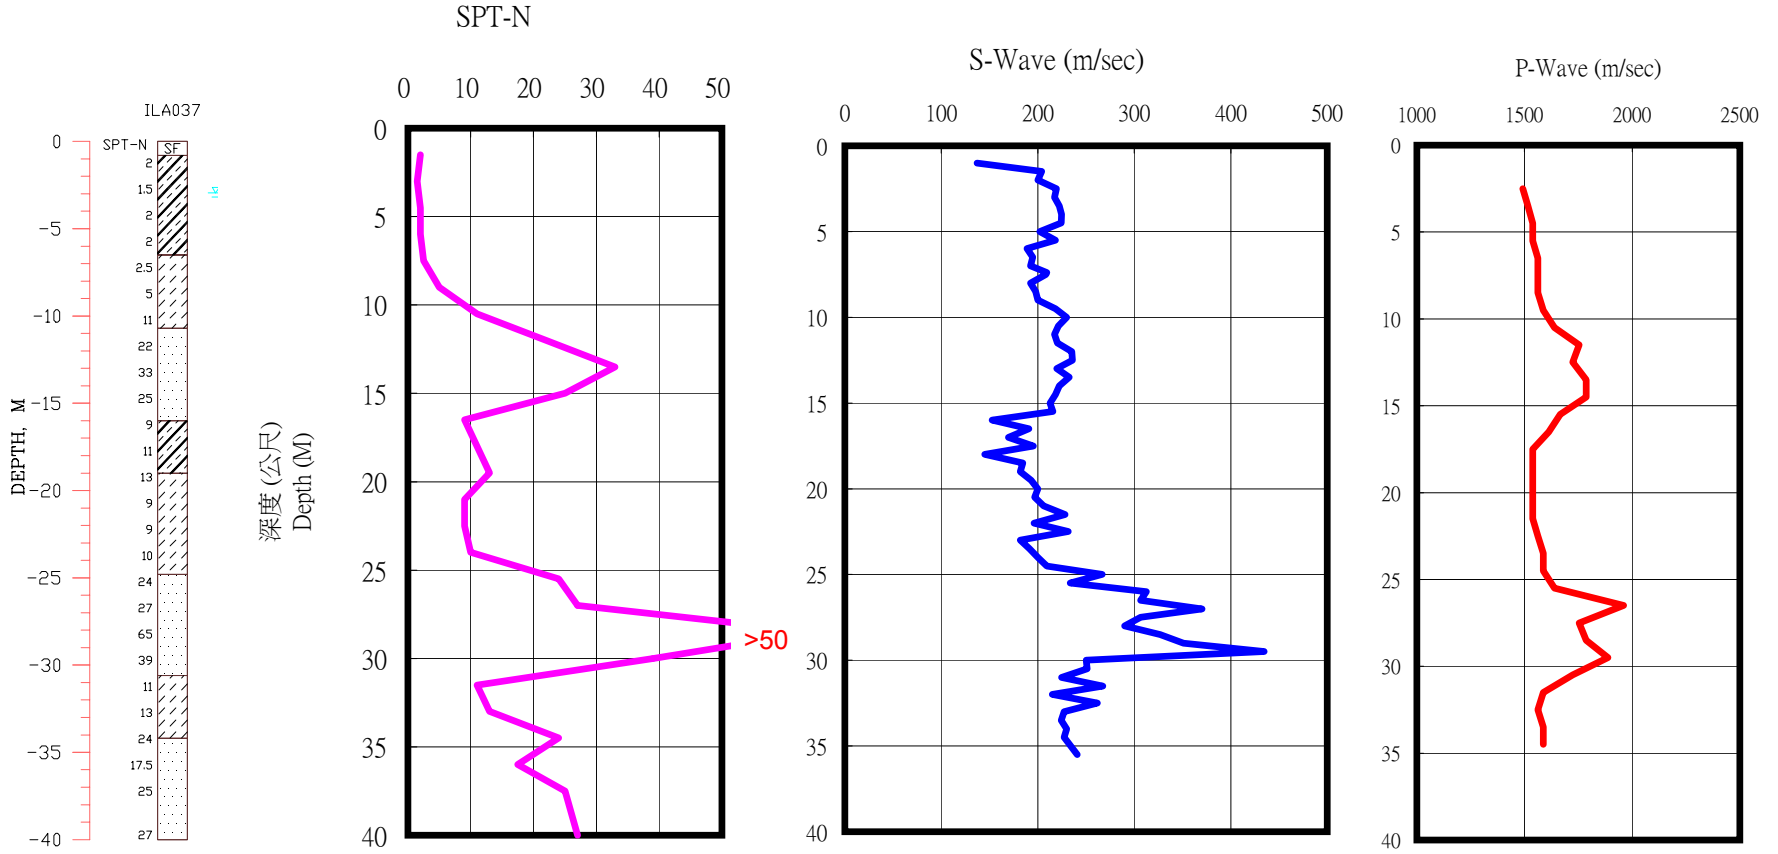

宜蘭員山國小(ILA037)

TM2

322292.0000 2737777.0000

本測站位於員山國小南側教室後側，由員山鄉公所後側停車場進入，教室及鄉公所皆為2F樓房，測站西南側為一L型水池，目前無水。