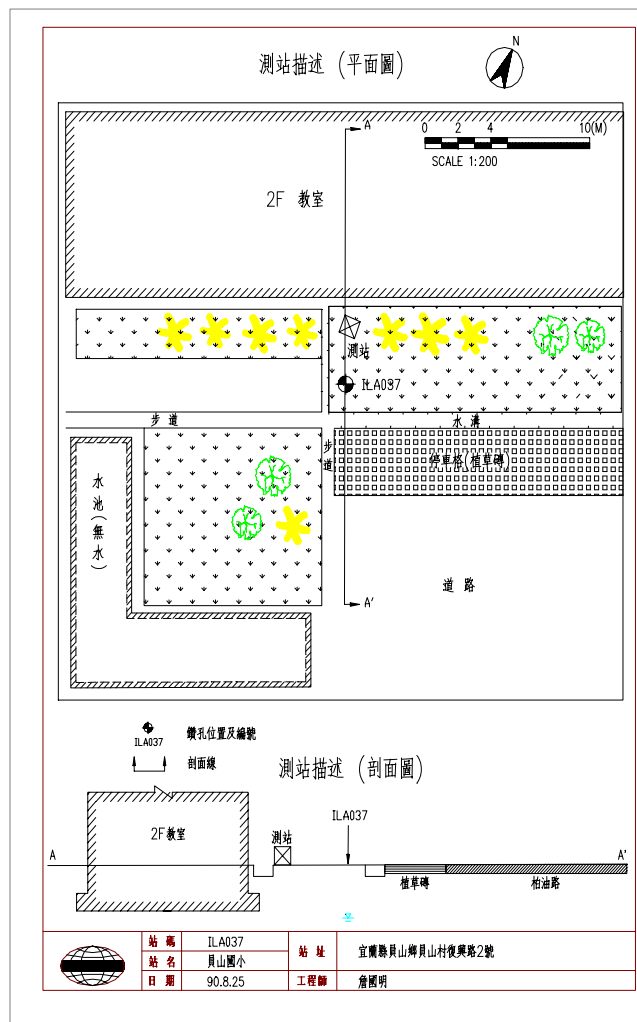

宜蘭員山國小(ILA037)

TM2

322292.0000 2737777.0000

本測站位於員山國小南側教室後側，由員山鄉公所後側停車場進入，教室及鄉公所皆為2F樓房，測站西南側為一L型水池，目前無水。