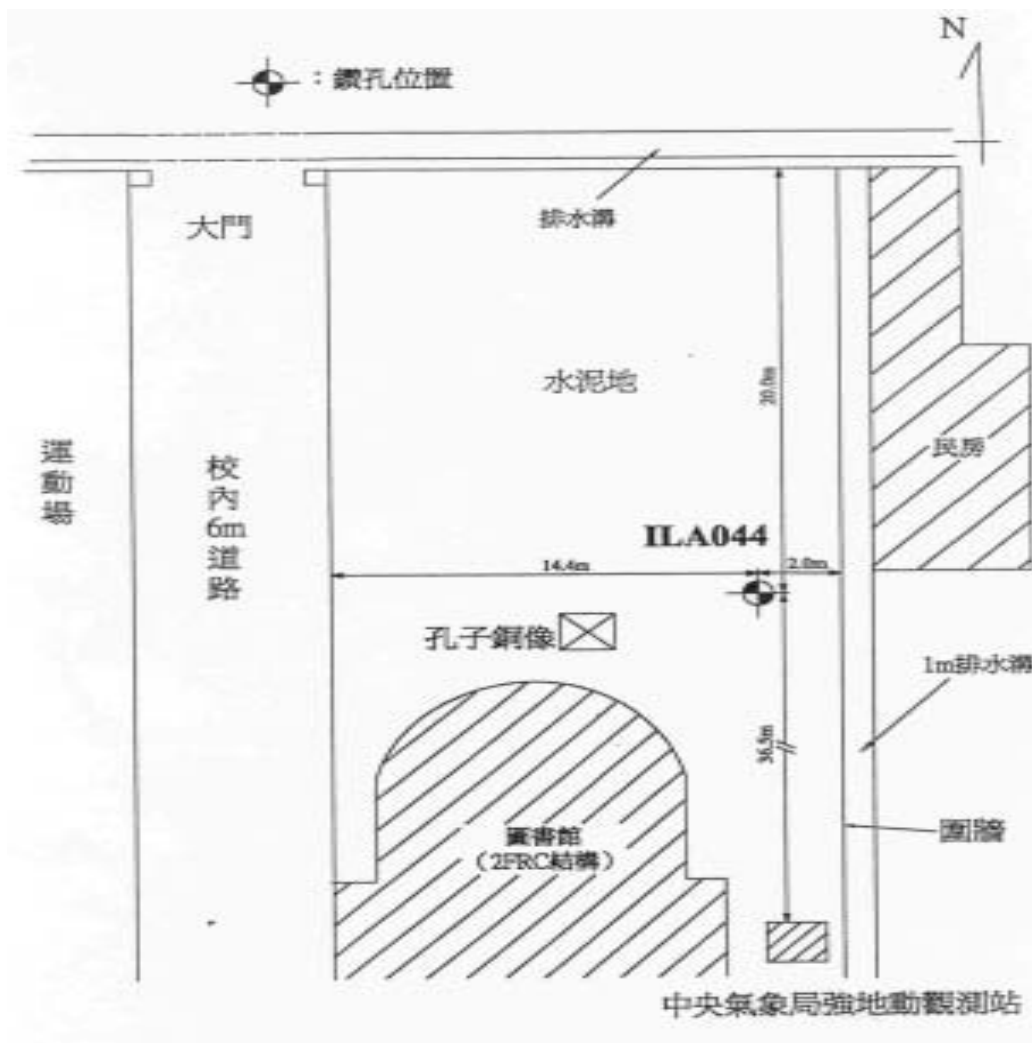

宜蘭順安國小(ILA044)

TM2

326439.0077 2727914.4469

SPT-N

S-Wave

P-Wave

本測站位於順安國小內左側圍牆旁,並緊鄰學校圖書館(二樓RC),如示意圖所示,裝設地點並非為擋土牆結構.