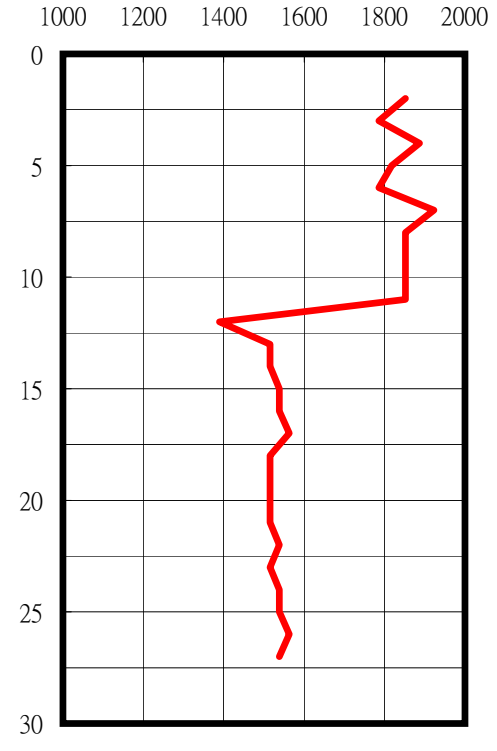

宜蘭順安國小(ILA044)

TM2

326439.0077 2727914.4469

SPT-N

S-Wave

P-Wave

本測站位於順安國小內左側圍牆旁,並緊鄰學校圖書館(二樓RC),如示意圖所示,裝設地點並非為擋土牆結構.