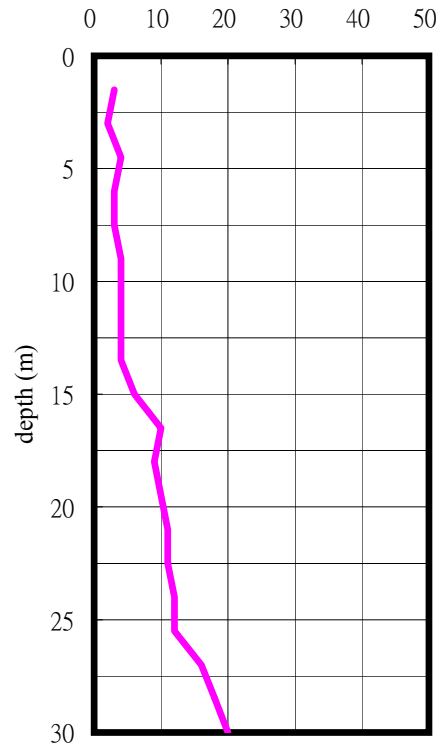

宜蘭順安國小(ILA044)

TM2

326439.0077 2727914.4469

SPT-N

S-Wave

P-Wave

本測站位於順安國小內左側圍牆旁,並緊鄰學校圖書館(二樓RC),如示意圖所示,裝設地點並非為擋土牆結構.