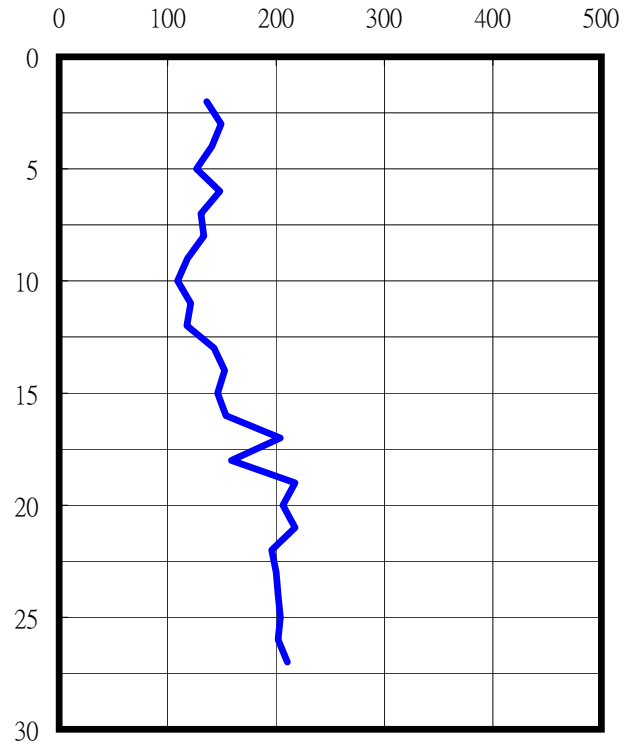

宜蘭順安國小(ILA044)

TM2

326439.0077 2727914.4469

SPT-N

S-Wave

P-Wave

本測站位於順安國小內左側圍牆旁,並緊鄰學校圖書館(二樓RC),如示意圖所示,裝設地點並非為擋土牆結構.