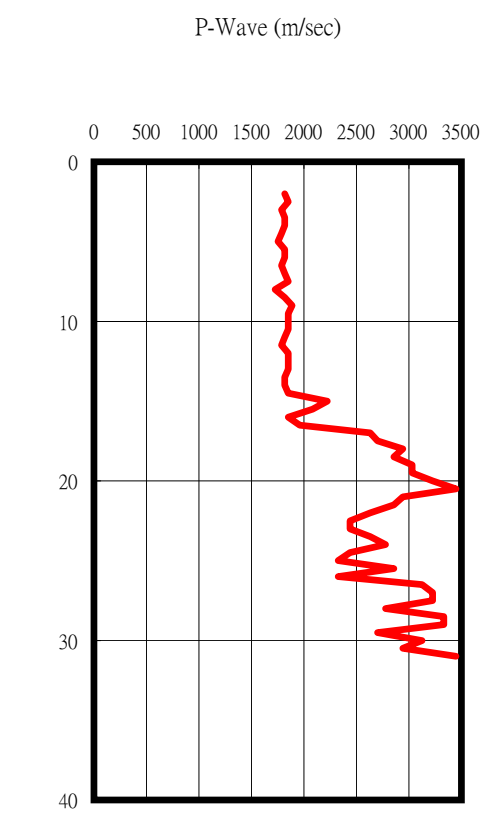

宜蘭縣四季國小(ILA063)

座標 292424 2709459
 量測時間：西元2004年10月07日

1. 本測站位於學校後門入口處東北方B1+1FRC辦公室與2FRC教室後方的杉木林旁。
2. 本次鑽孔位於測站東南側距離約24m處的B1+1FRC辦公室屋角外。