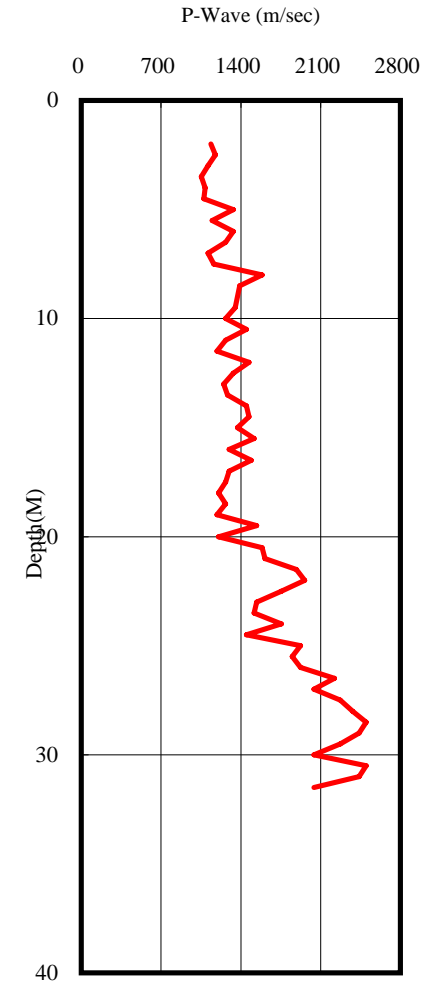

宜蘭縣金岳國小(ILA065)

座標 327985 2707566

西元2011年8月16日

A-2-2

1. 測站位於校區東南側2F教室東緣草地上。
2. 鑽孔位於測站西南方約7m處。
3. 測站與鑽孔均高於校區外道路約2m。