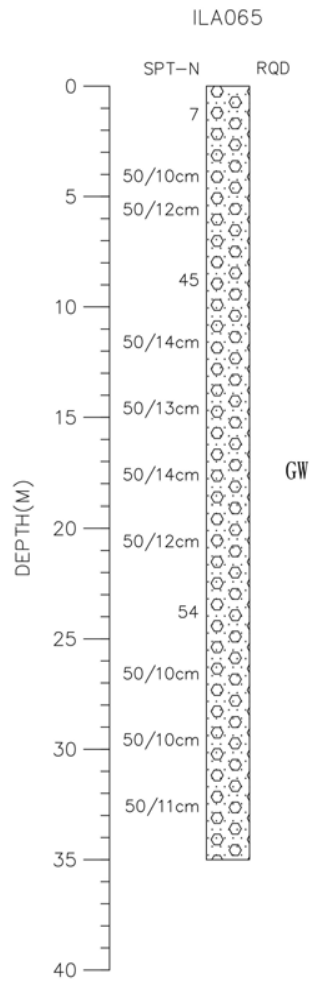

宜蘭縣金岳國小(ILA065)

座標 327985 2707566

西元2011年8月16日

A-2-2

1. 測站位於校區東南側2F教室東緣草地上。
2. 鑽孔位於測站西南方約7m處。
3. 測站與鑽孔均高於校區外道路約2m。