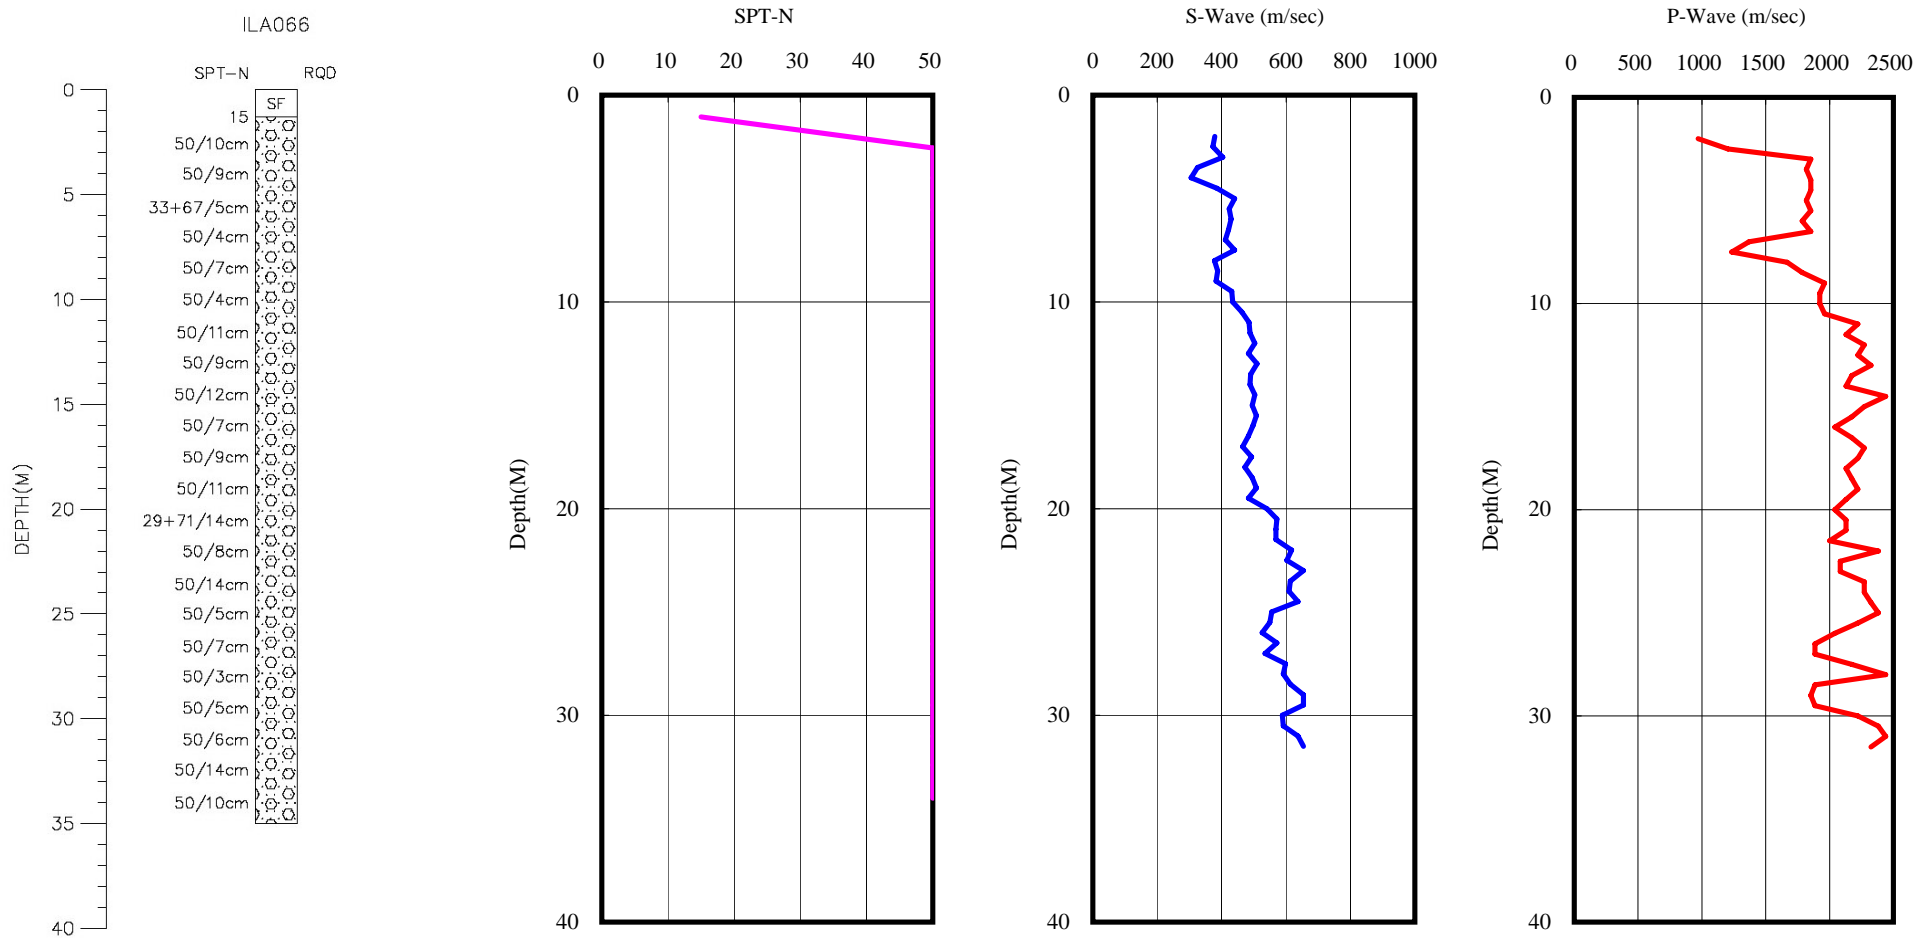

宜蘭縣武塔國小(ILA066)  
 座標 328085 2704753  
 西元2007年9月4日

A-2-9

- 1 校區內地勢平坦，無異常現象。
- 2 測站與鑽孔皆位於1F行政與教室之南側。
- 3 鑽孔距測站西方約3m。