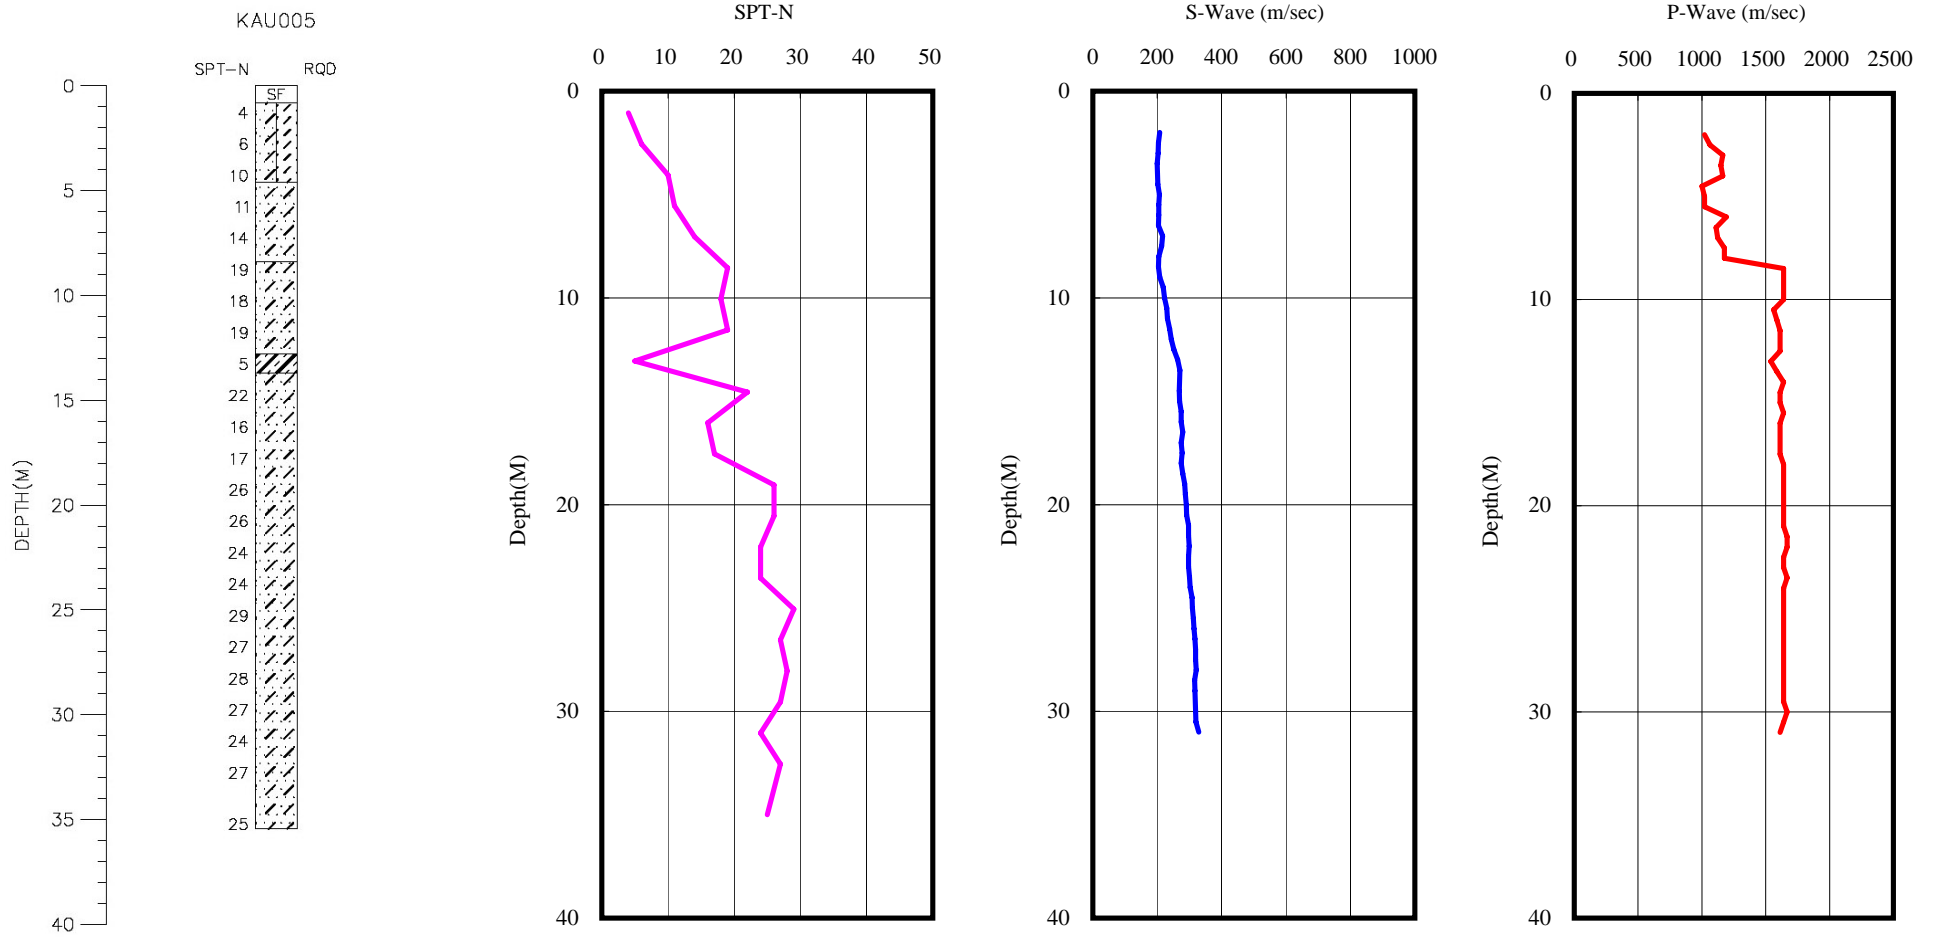

高雄縣忠孝國小(KAU005)
 座標 182273 2502208
 西元2007年10月18日

A-2-11

- 1 測站位於圖書館後方。
- 2 鑽孔位於測站西方約15公尺處。