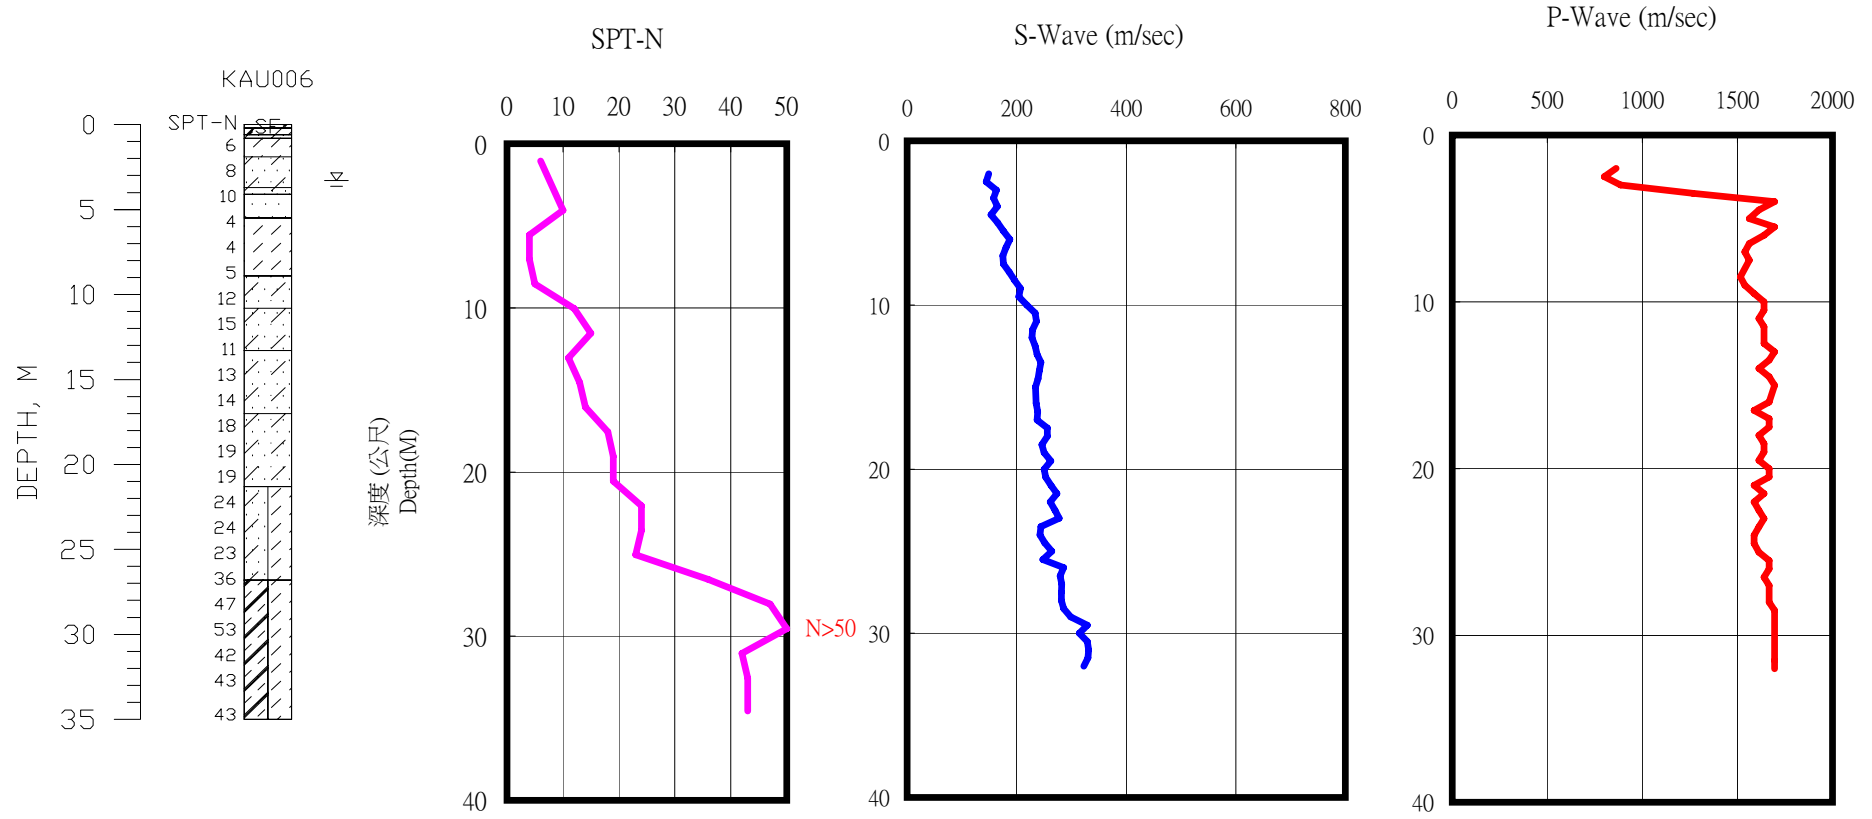

高雄縣五福國小(KAU006)

座標 179819 2499227  
量測時間：西元2003年09月26日

1. 本測站位於校區北側圍牆旁空地，西側鄰近停車場與運動場，4m處有一高5m之水泥井
2. 東北側7m處有3座水塔，水塔與測站之間草地為管線集中區。
3. 圍牆外側為8m寬道路（福德街），鄰房為4F建物