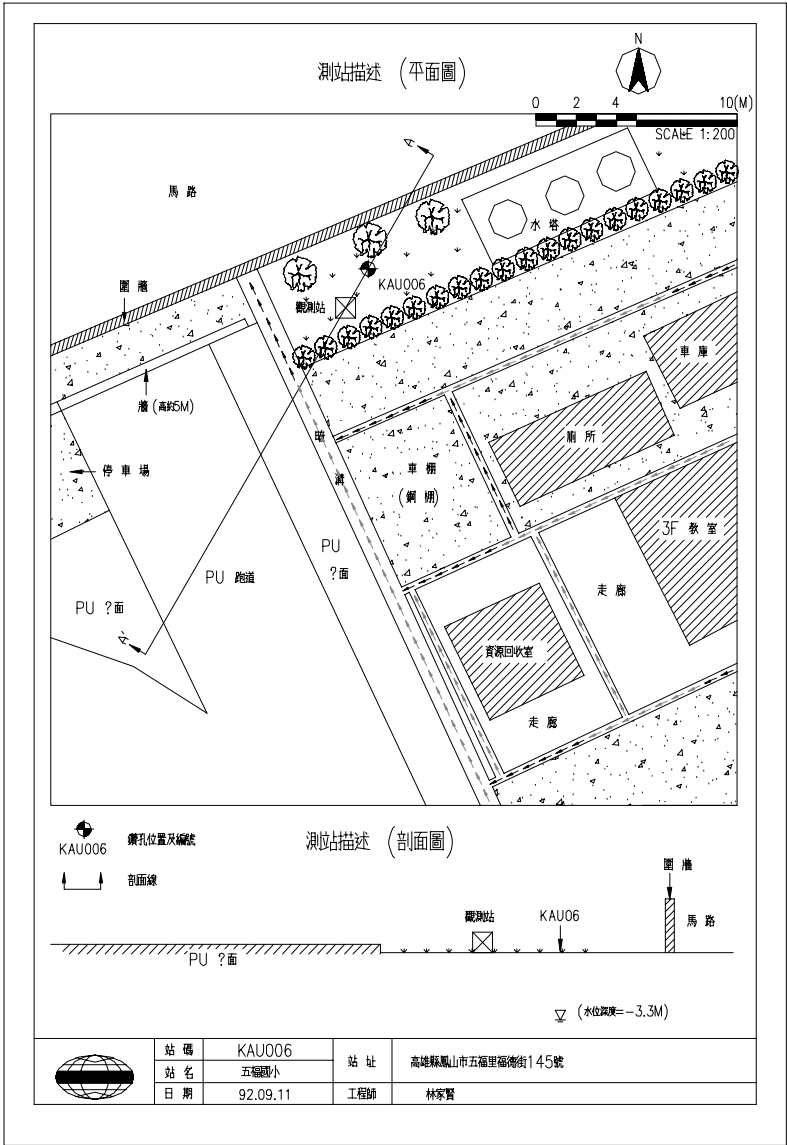

高雄縣五福國小(KAU006)

座標 179819 2499227  
量測時間：西元2003年09月26日

1. 本測站位於校區北側圍牆旁空地，西側鄰近停車場與運動場，4m處有一高5m之水泥井
2. 東北側7m處有3座水塔，水塔與測站之間草地為管線集中區。
3. 圍牆外側為8m寬道路（福德街），鄰房為4F建物