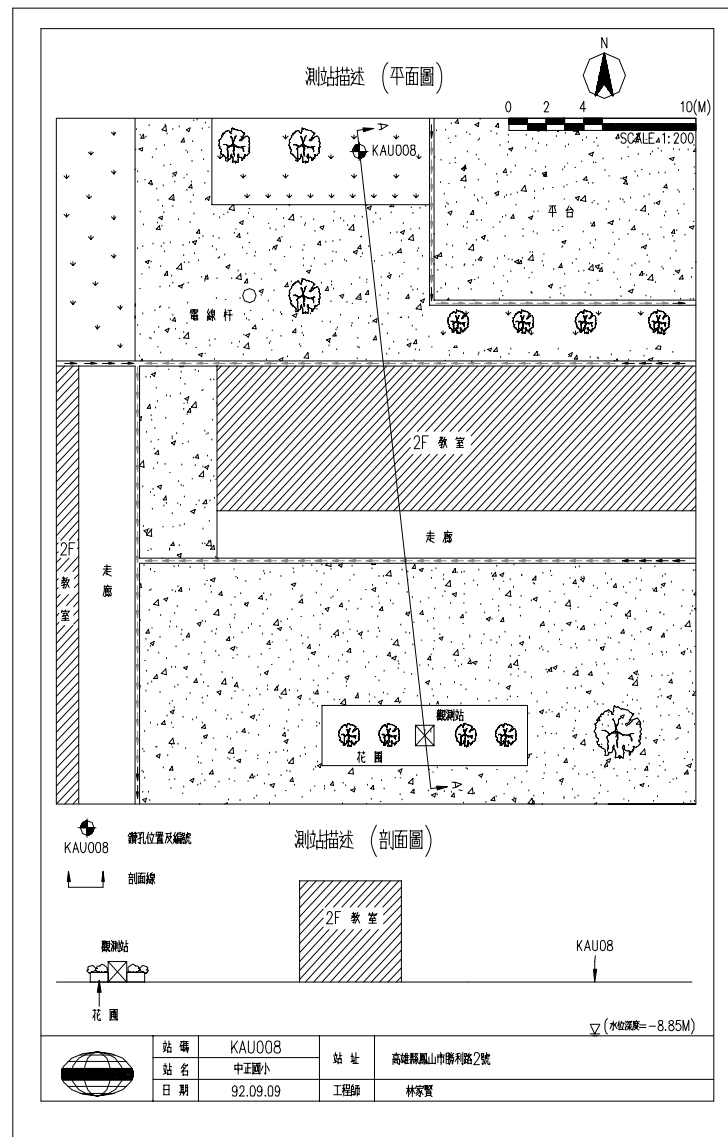

高雄縣中正國小(KAU008)

座標 184856 2503545
量測時間：西元2003年09月25日

1. 本測站位於學校北側2F教室旁中央花園內。
2. 鑽孔位於校區北側圍牆邊空地，東側水泥平台高約1.6m，與測站相距約29m。
3. 圍牆外為4m寬產業道路，道路北側為私人農地與闊葉林地。