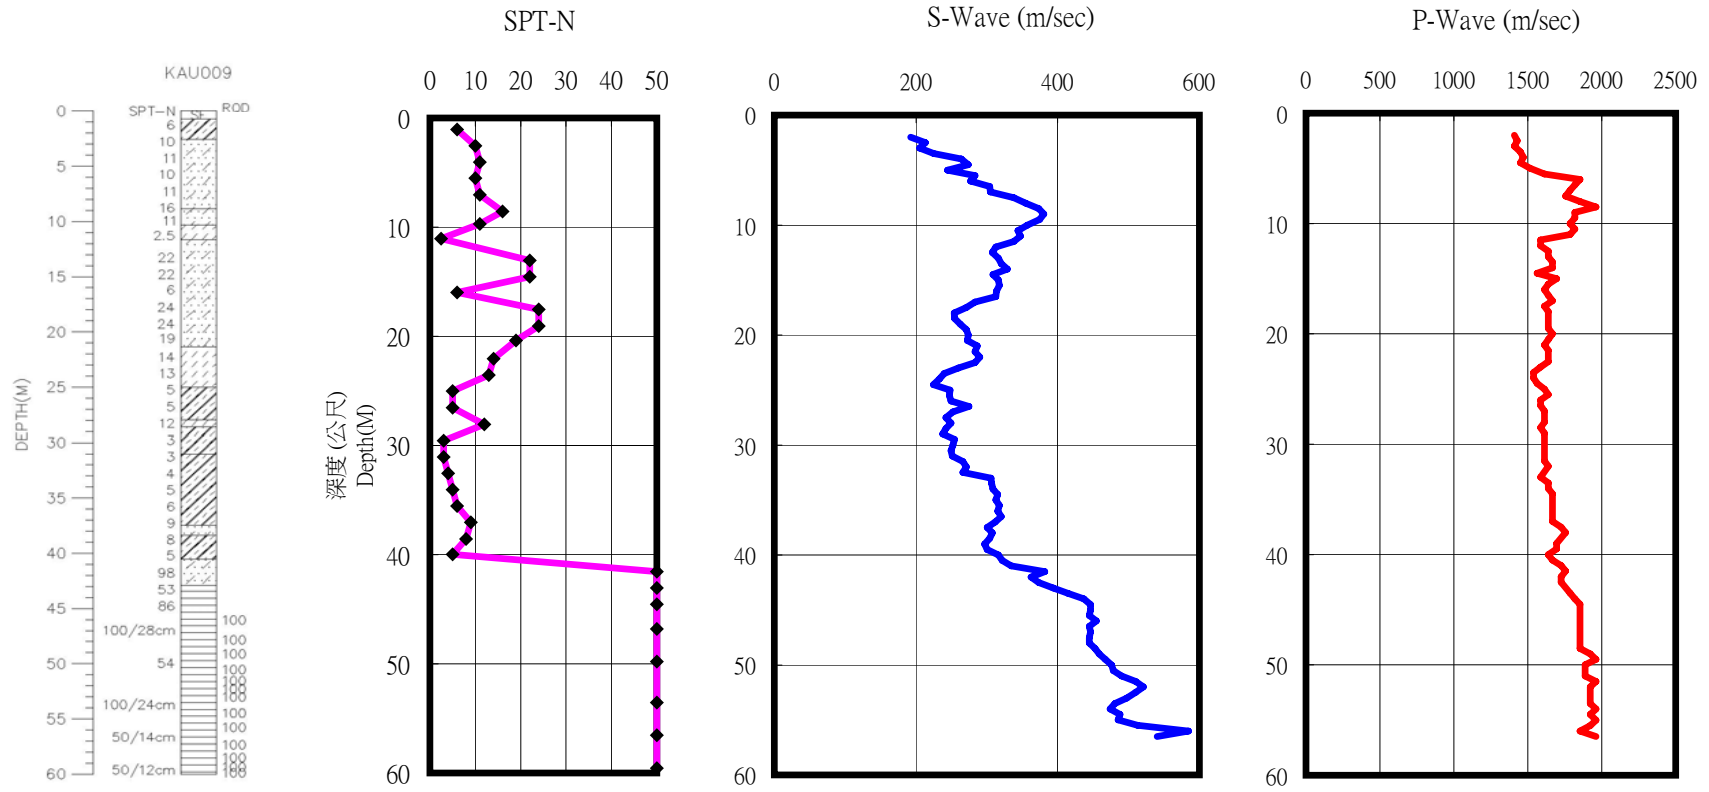

高雄縣大社國小(KAU009)

座標 174516 2529803

量測時間：西元2006年8月17日

A-2-16

- 1 測站位於操場與3F RC教室之草坪上。
- 2 鑽孔位於測站東側約5m處(中間有樹木阻隔)。
- 3 測站東北側為PU跑道;南側約5m處有為3m*7m蓄水槽,緊臨3F RC教室。