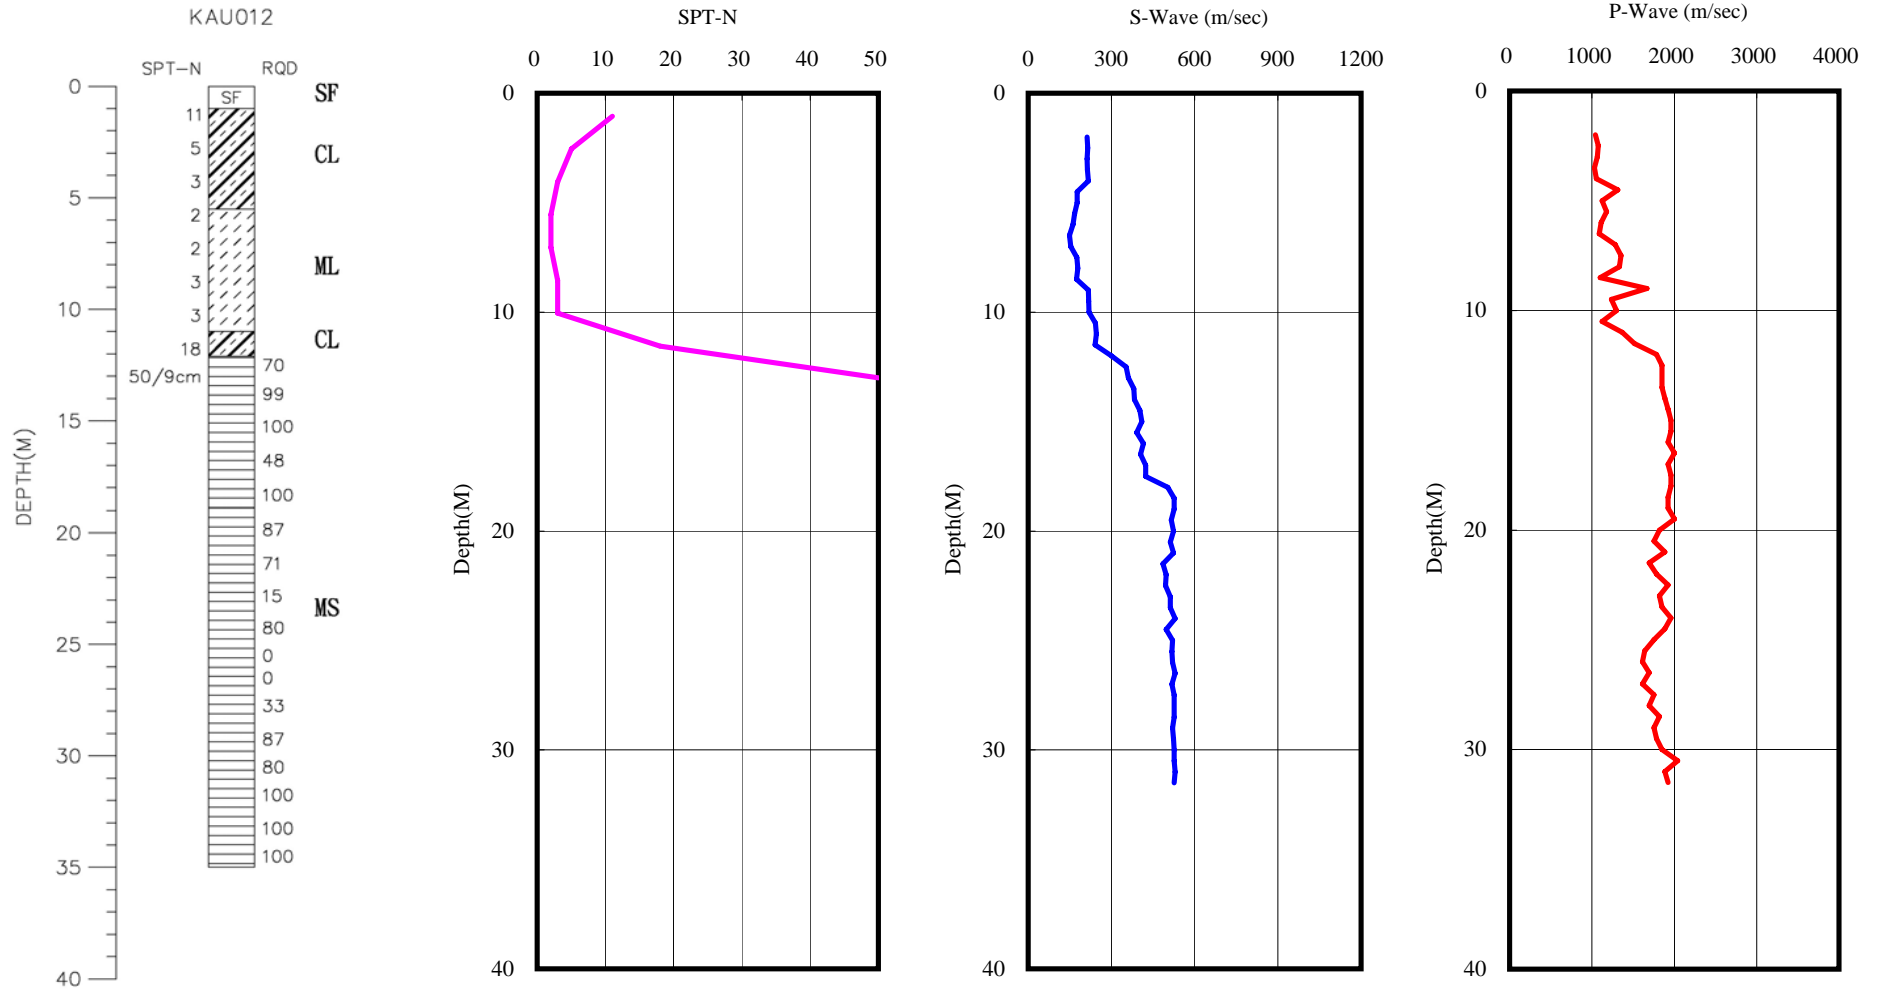

高雄縣崇德國小(KAU012)
 座標 185474.2 2531022
 西元2010年9月7日

- 1.測站位於附設幼稚園後方空地。
- 2.測站與南側A.C農路約有1~2m落差。