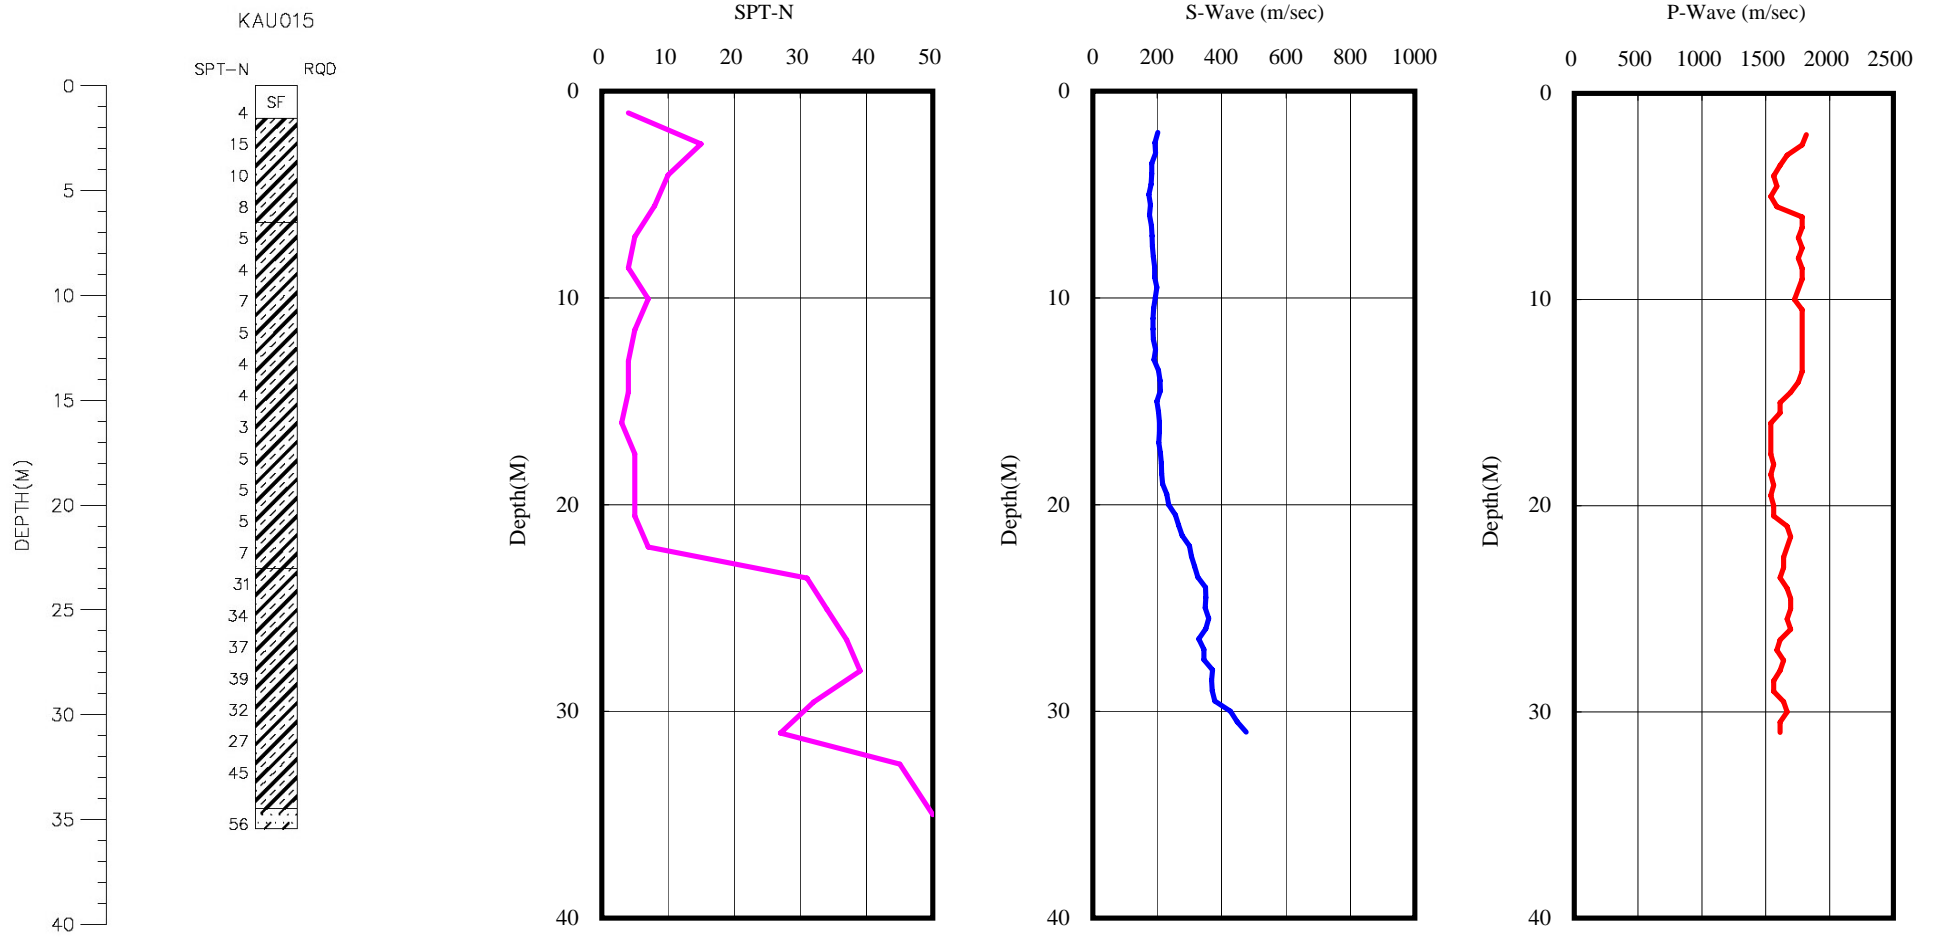

高雄縣大華國小(KAU015)
 座標 181471 2506350
 西元2007年10月17日

A-2-12

- 1 測站位於校園操場東南側。
- 2 鑽孔位於測站西側約1.5m處。