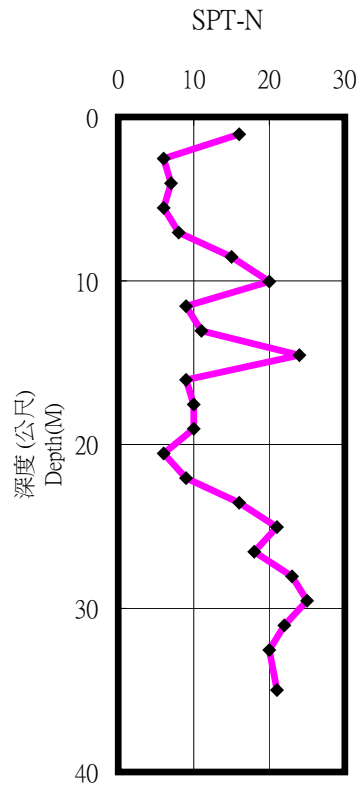

屏東縣鶴聲國小(KAU024)

座標 196586 2507096  
量測時間：西元2006年10月4日

KAU024

A-2-17

- 1 測站位於校園東南側器材室旁,附近地勢平坦
- 2 鑽孔位於測站南方約3m處。