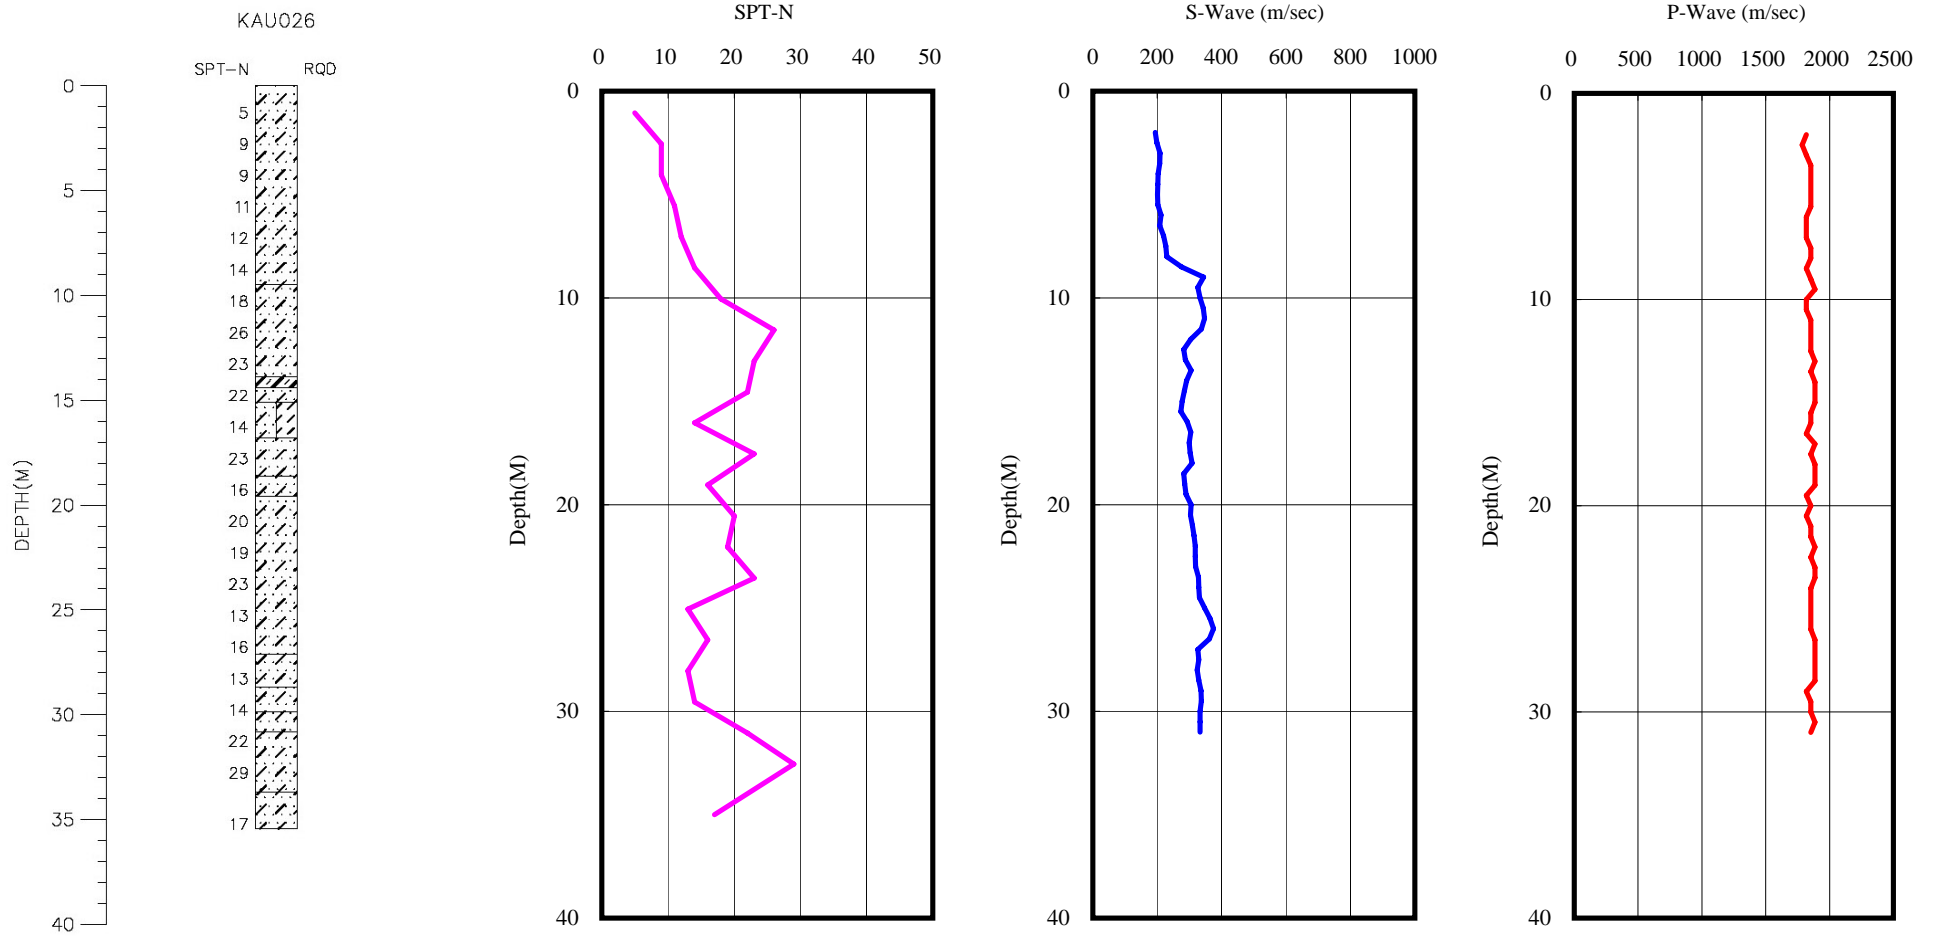

屏東縣海豐國小(KAU026)
 座標 198517 2511113
 西元2007年9月28日

A-2-13

- 1 測站位於校園南側，網球場與籃球場之間。
- 2 鑽孔位於測站南側約4m處。