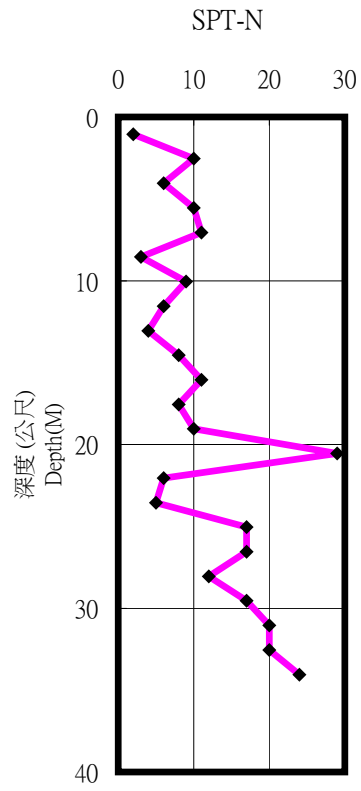

屏東縣內埔國小(KAU030)
 座標 205400 2501219
 量測時間：西元2006年10月3日

A-2-19

- 1 測站於操場西南側草地上。
- 2 鑽孔位於測站北方10m處,中間有寬約7m鐵製雨棚。
- 3 測站東側約1m處為PU跑道(施工中),南側2.5m處有一高90cm圍牆,圍牆外為果園。