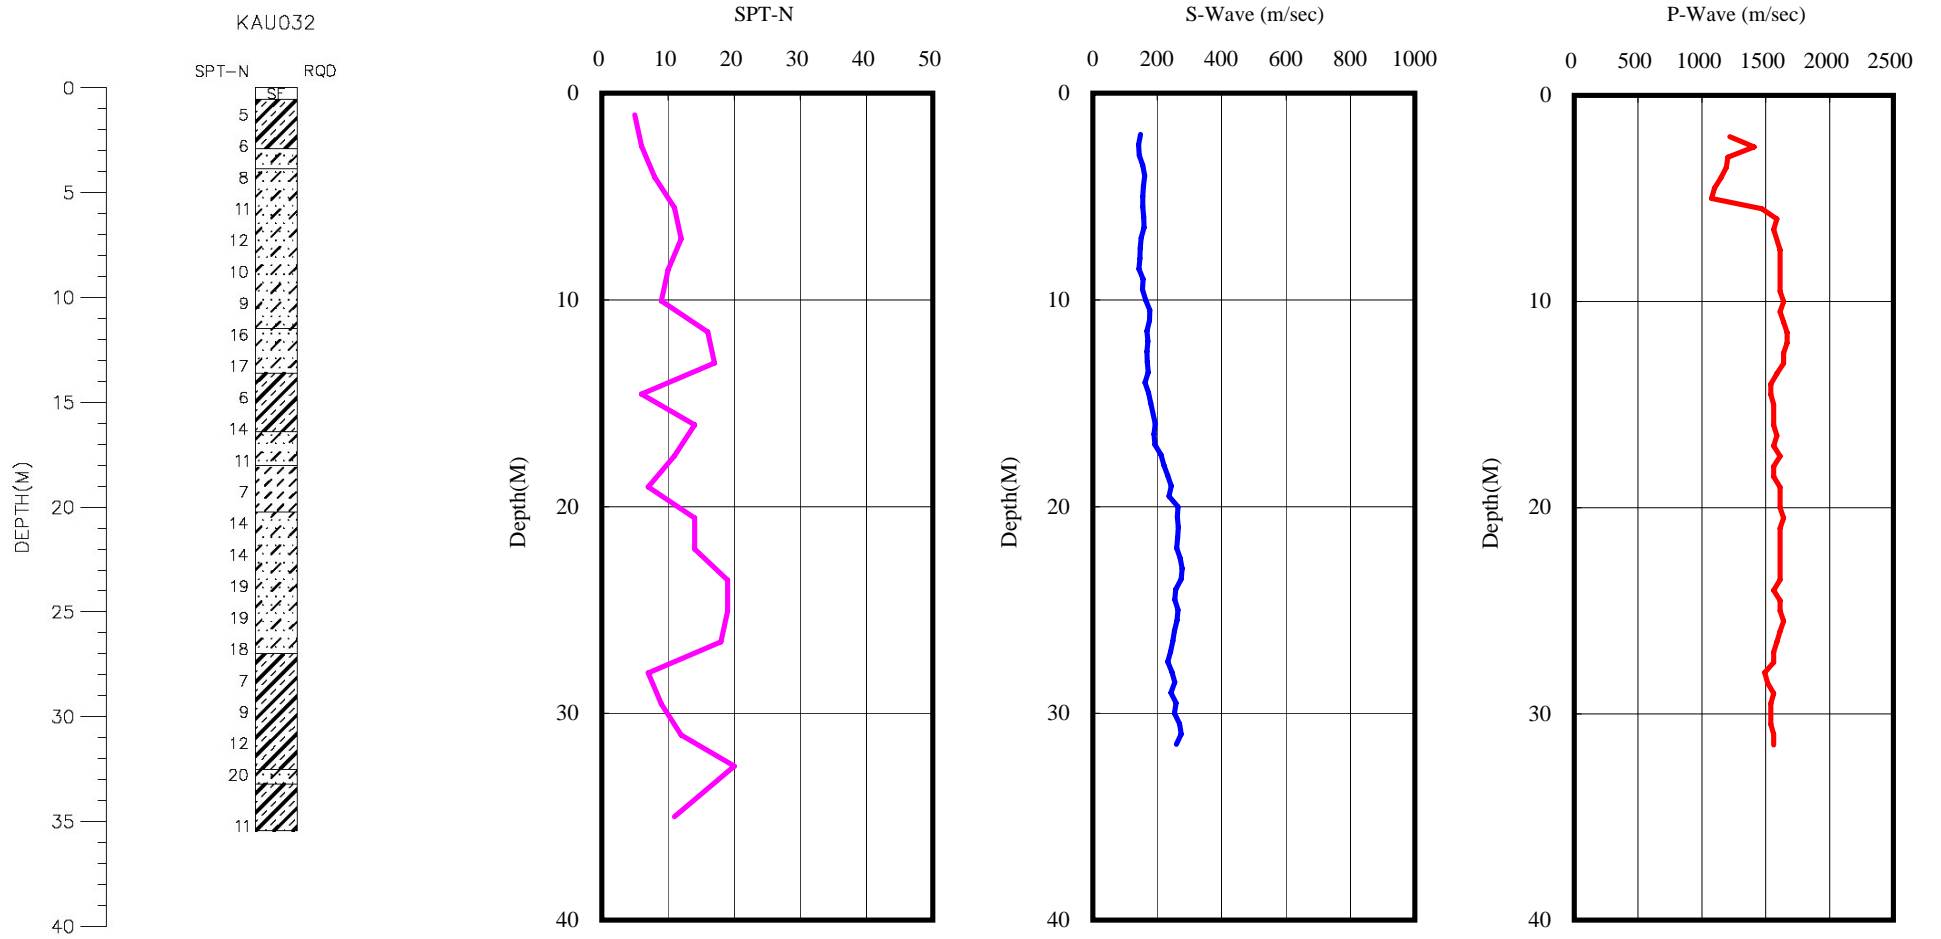

屏東縣仙吉國小(KAU032)  
 座標 193736 2494071  
 西元2007年10月18日

A-2-14

- 1 測站位於校園南側花園內。
- 2 鑽孔位於測站東南側6公尺處。