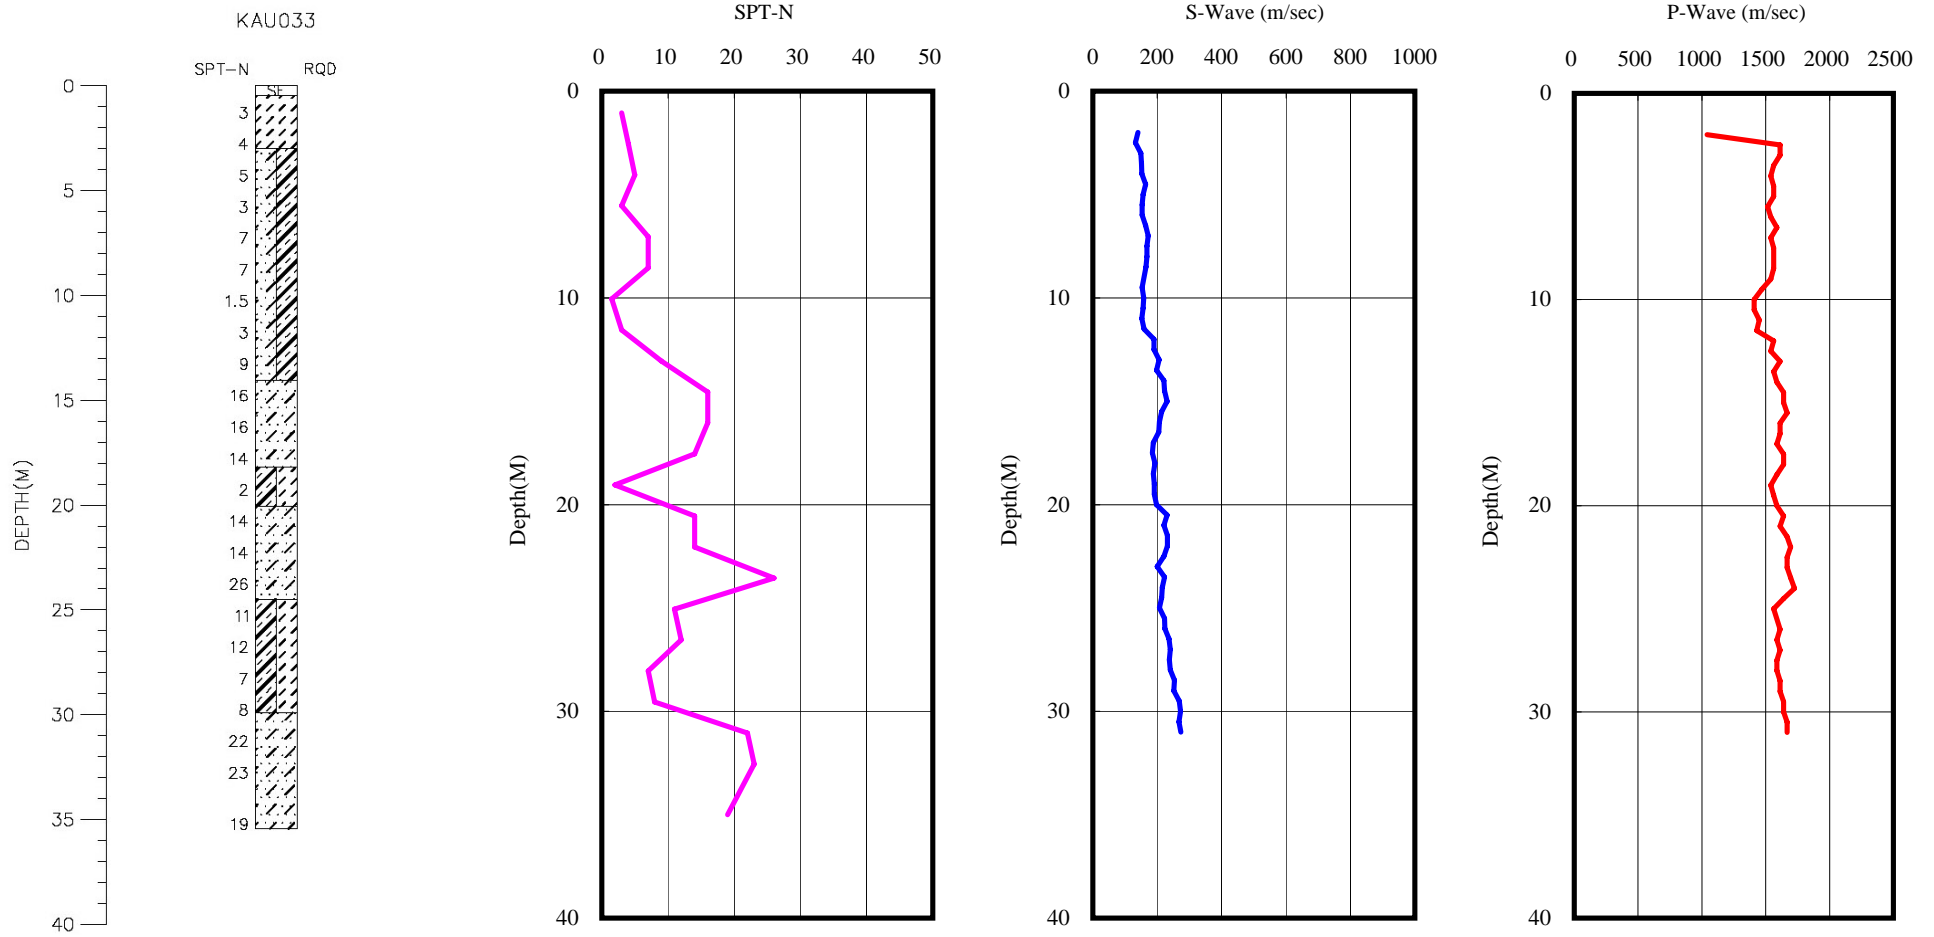

屏東縣以栗國小(KAU033)
 座標 193782 2485069
 西元2007年10月19日

A-2-15

- 1 測站位於校園西北側圍牆旁。
- 2 鑽孔位於測站西北方約6公尺處，中間隔有造景小水溝。