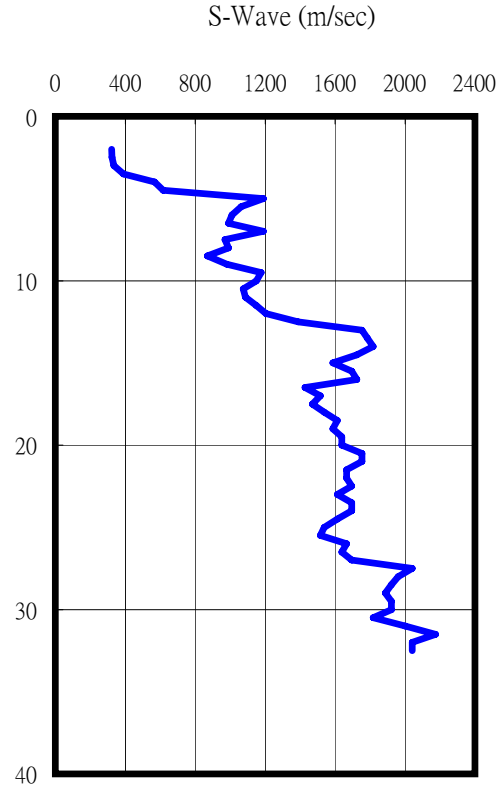

屏東縣古樓國小(KAU034)  
 座標 211707 2492094  
 量測時間：西元2006年8月17日

A-2-21

- 1 測站位於校門東北方1F RC廁所旁。
- 2 鑽孔位於測站西北方9m處,其中有樹木阻隔。
- 3 測站南側約2m有一4m寬;1.5m深之明溝;除西側外,均被山壁所圍繞。