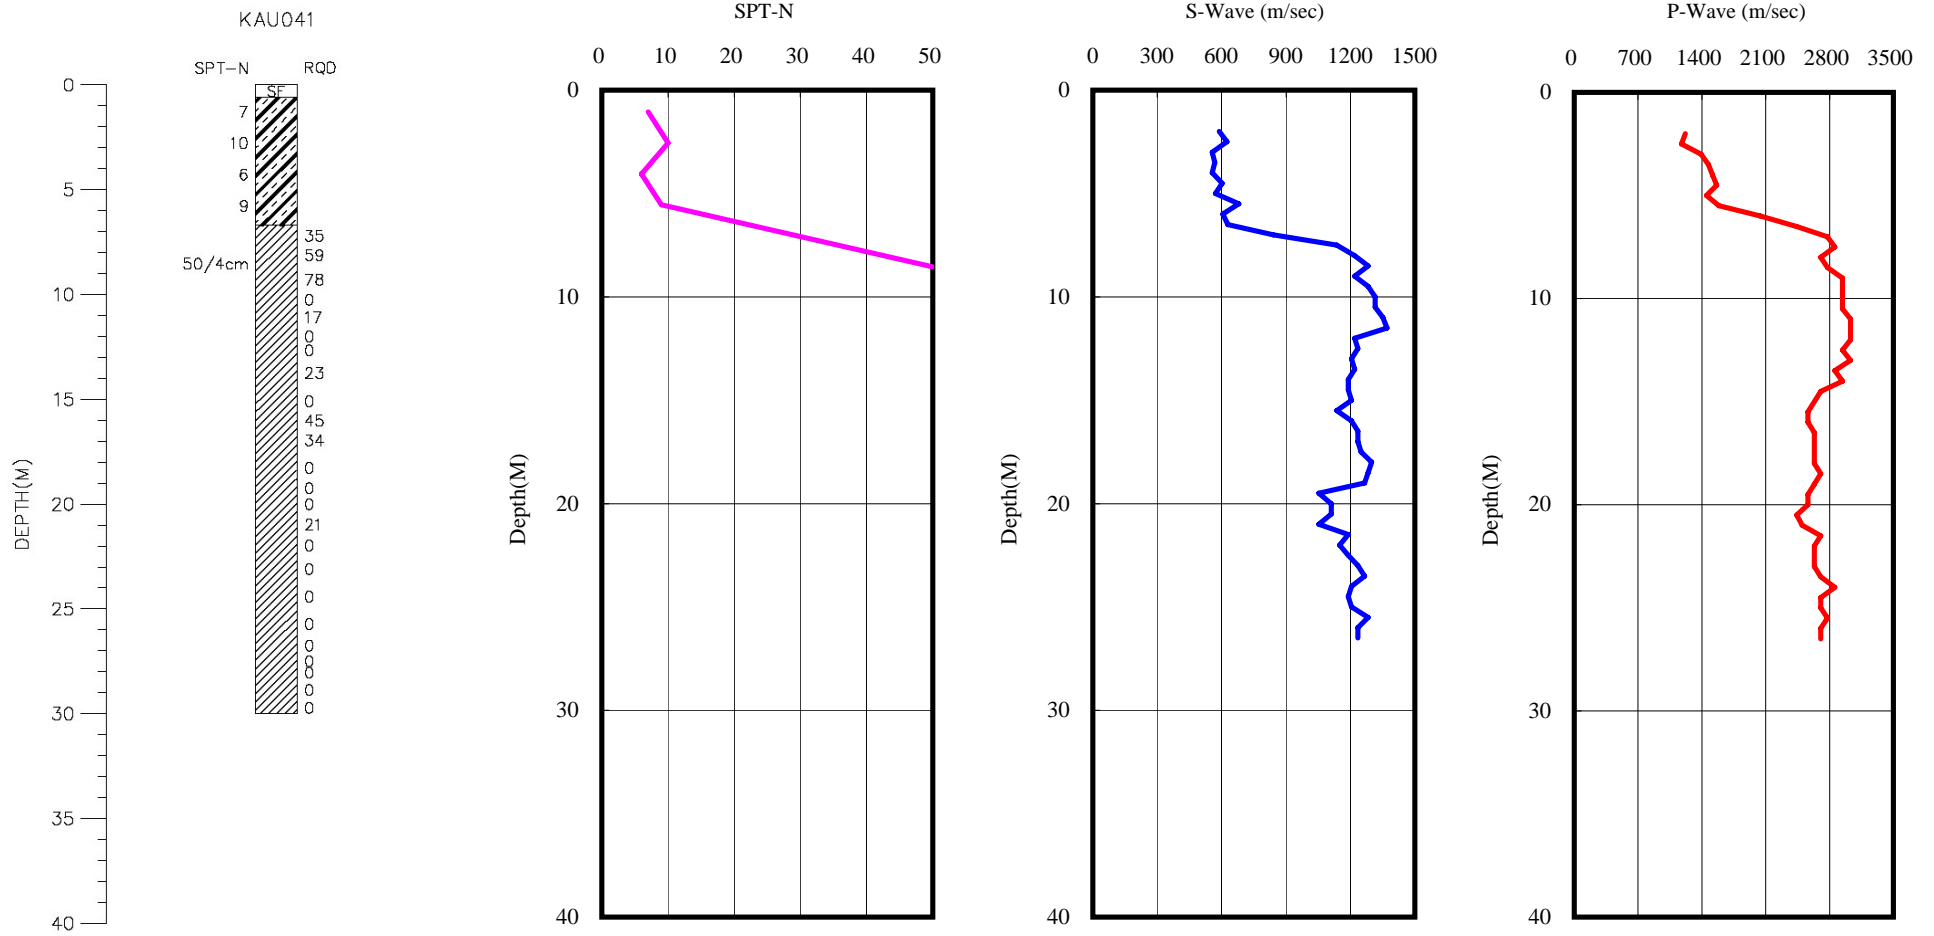

屏東縣長樂國小(KAU041)  
 座標 231528 2442057  
 西元2007年9月27日

A-2-17

- 1 測站位於校園東南角落草坪中。
- 2 鑽孔位於測站西北方4m處。
- 3 測站西北方12m有司令台，司令台北方為操場。