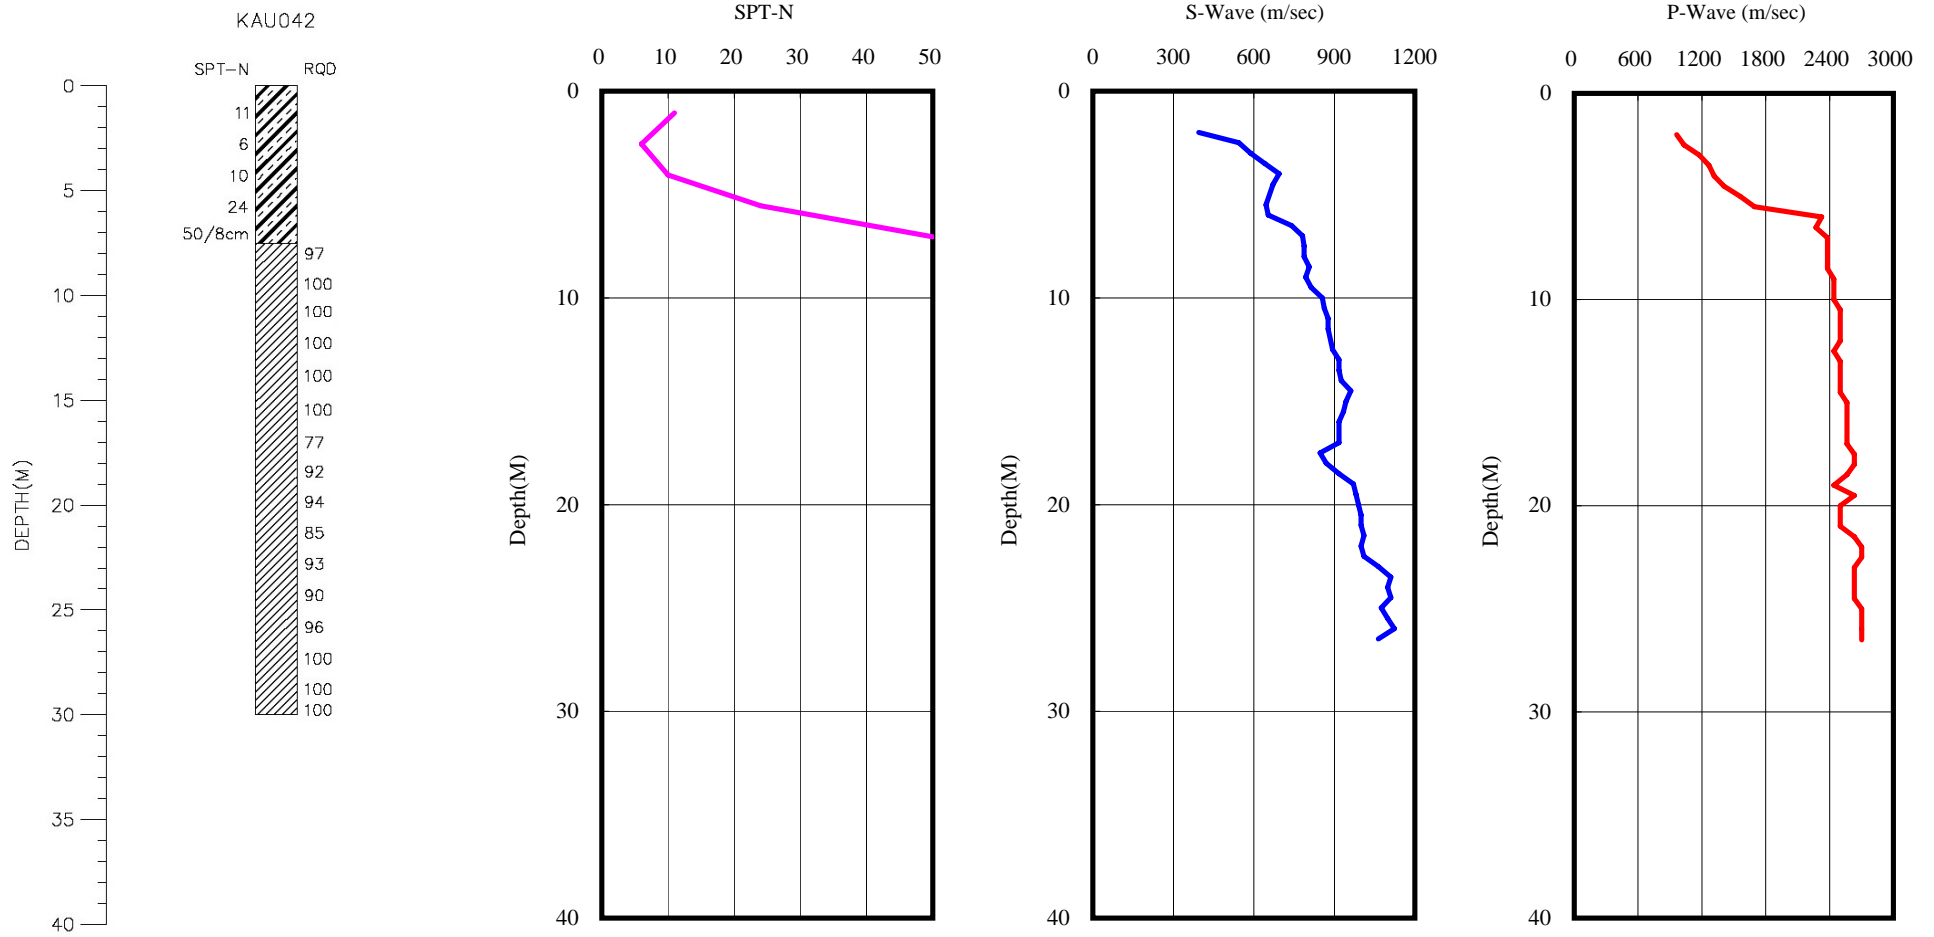

屏東縣滿州國小(KAU042)
 座標 232386 2436002
 西元2007年9月27日

A-2-18

- 1 測站位於校園西北方操場與藍球場間之花圃中。
- 2 鑽孔位於測站東南方2.5m處。
- 3 測站北方為一籃球場，東方30m處有3FRC教室。