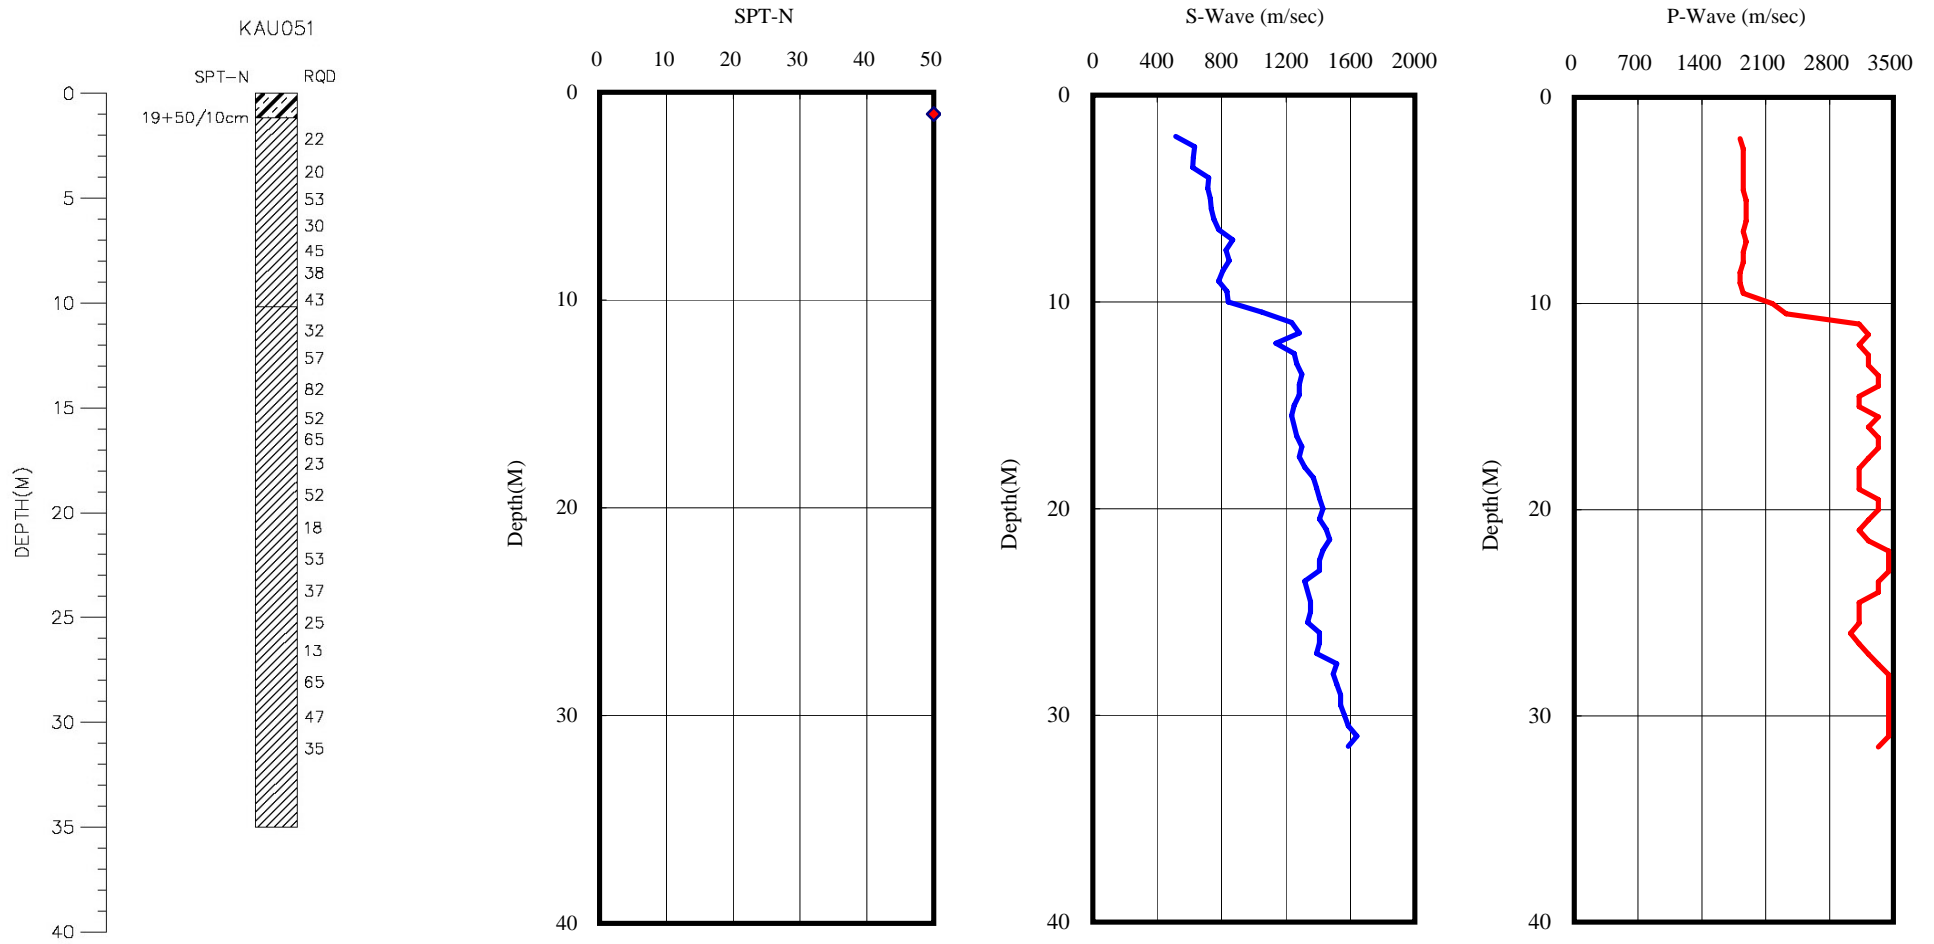

屏東縣春日國小(KAU051)  
 座標 210894 2474808  
 西元2007年8月29日

A-2-19

- 1 測站位於舊廢棄校區(現為資源回收場)北方角落。
- 2 鑽孔位於測站南方7m處。