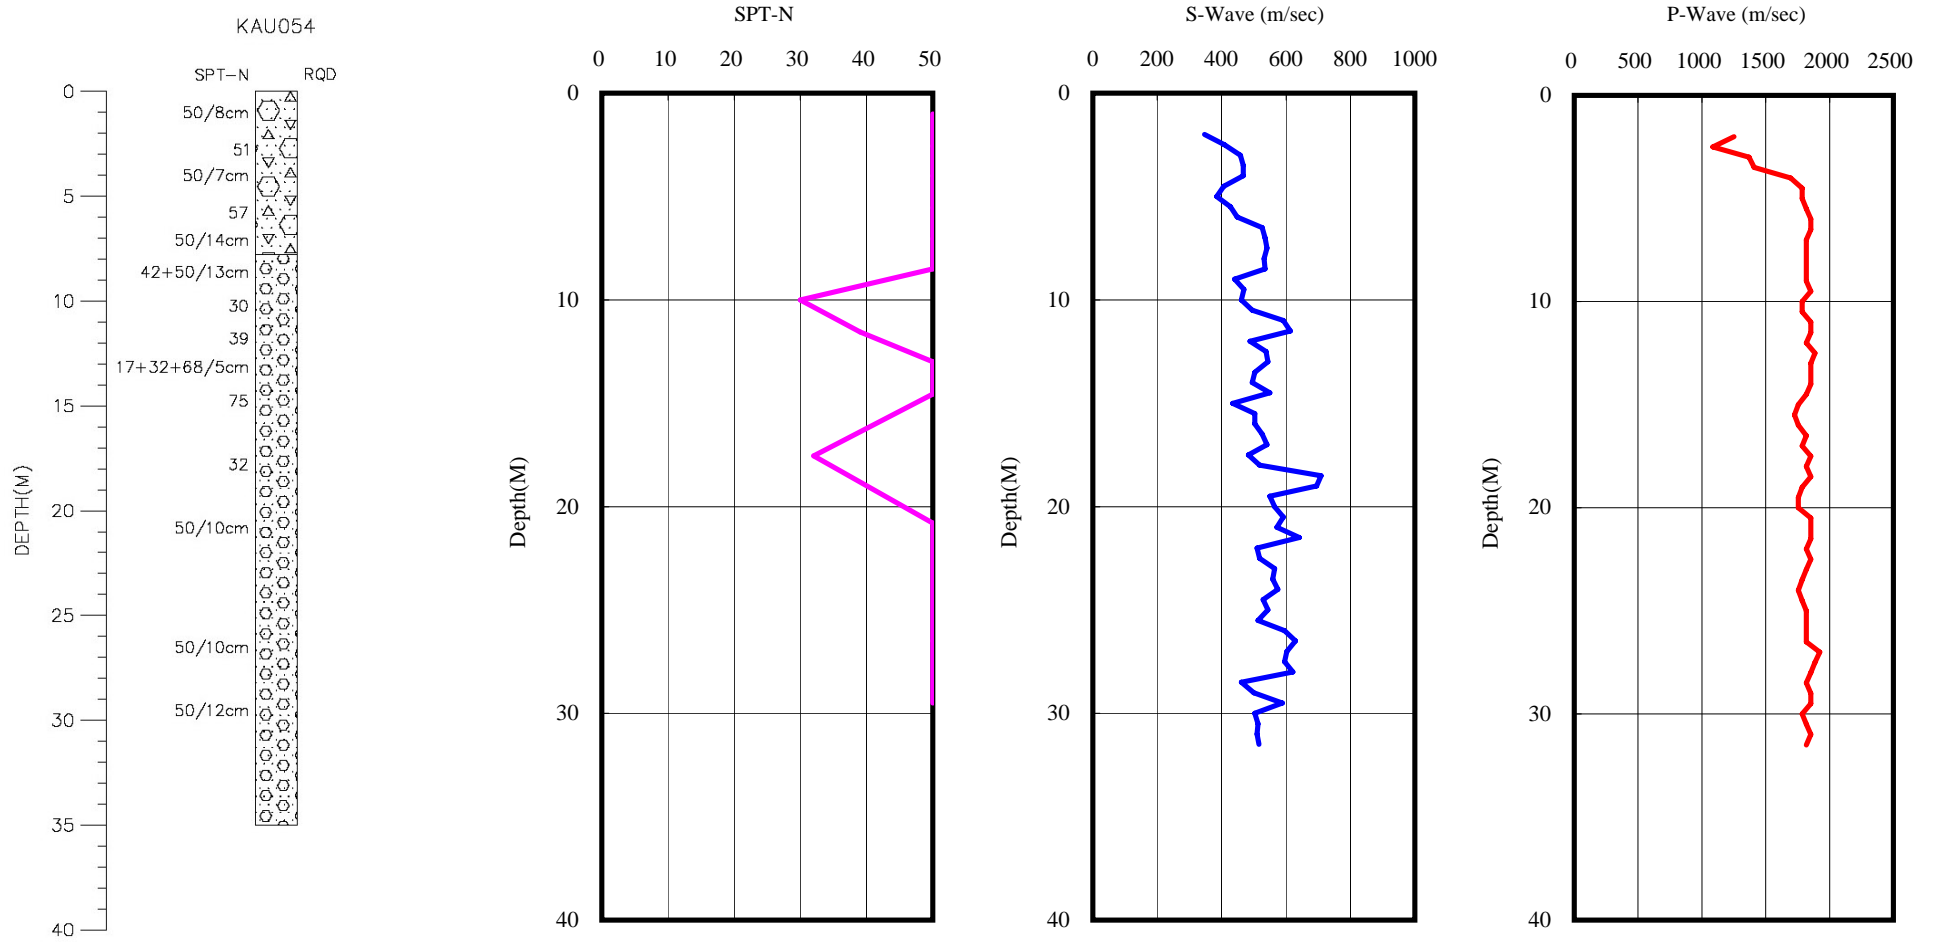

高雄縣民生國小(KAU054)  
 座標 220588 2575096  
 西元2007年8月27日

A-2-20

- 1 校區地形呈東南向西北方向緩降
- 2 測站位於校區之北側花園中，緊鄰8m寬柏油道路。
- 3 鑽孔位於測站東北側約5m處。