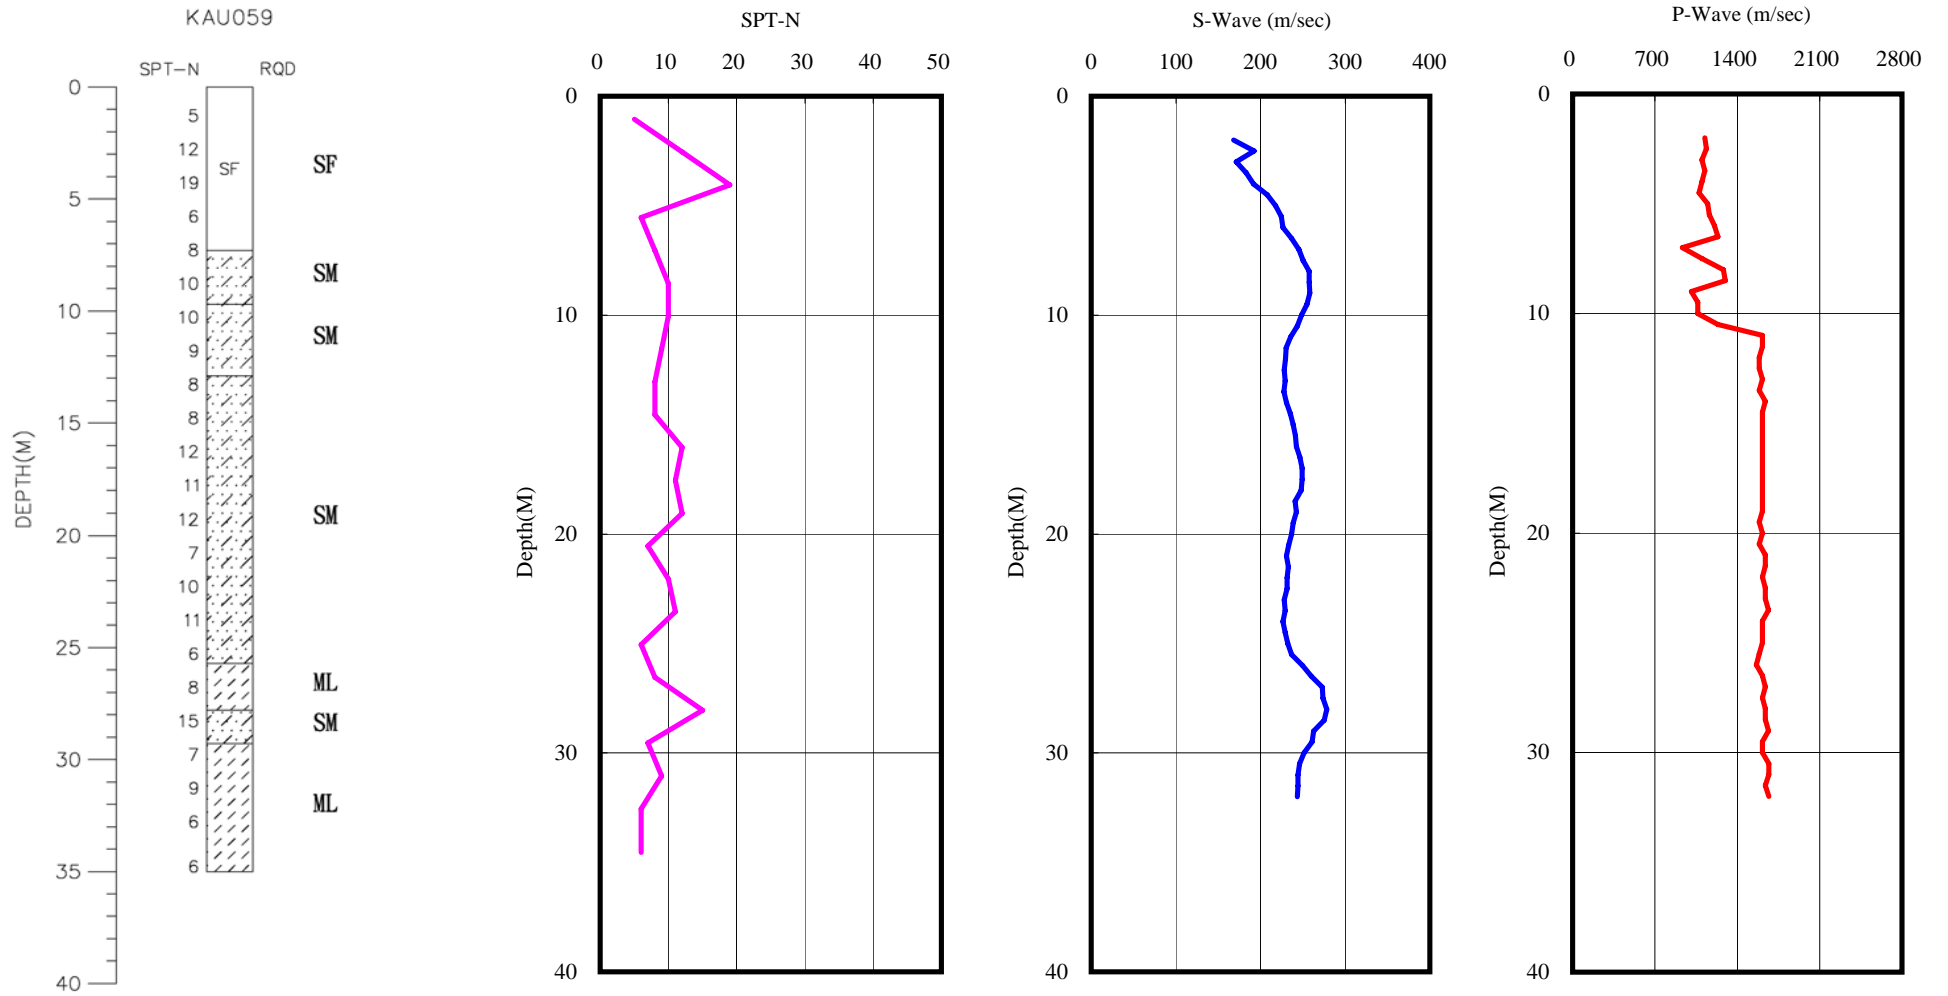

高雄市高雄海科大(KAU059)  
 座標 178961.8 2514523  
 西元2010年9月30日

A-2-4

- 1.測站位於校區東北端資源回收場旁之花圃中，東北側與後勁溪相鄰。
- 2.鑽孔位於測站西側約3m之花圃中。