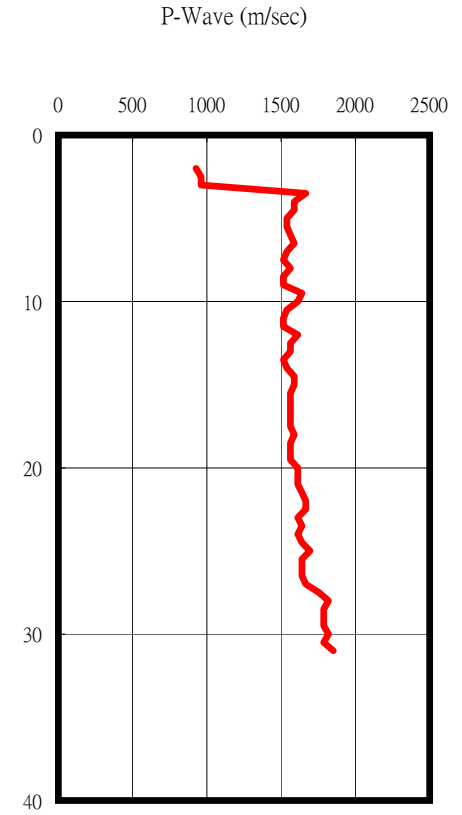

高雄市文藻學院(KAU060)

座標 179158 2508260

量測時間：西元2004年09月03日

1. 本測站南側緊鄰五層樓高學生活動中心，目前正進行預定停車場整地施工中，測站基座狀況良好並未發現有裂隙。
2. 本次鑽孔位於測站與活動中心之西側磁磚步道上。