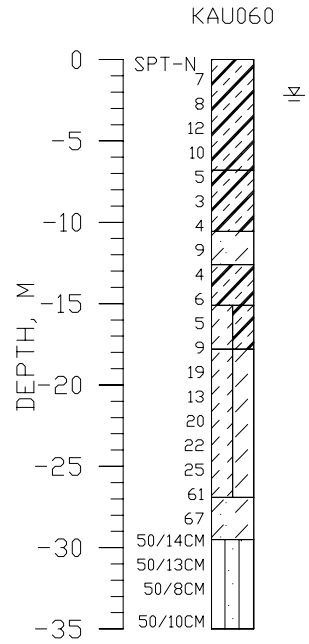

高雄市文藻學院(KAU060)

座標 179158 2508260

量測時間：西元2004年09月03日

1. 本測站南側緊鄰五層樓高學生活動中心，目前正進行預定停車場整地施工中，測站基座狀況良好並未發現有裂隙。
2. 本次鑽孔位於測站與活動中心之西側磁磚步道上。