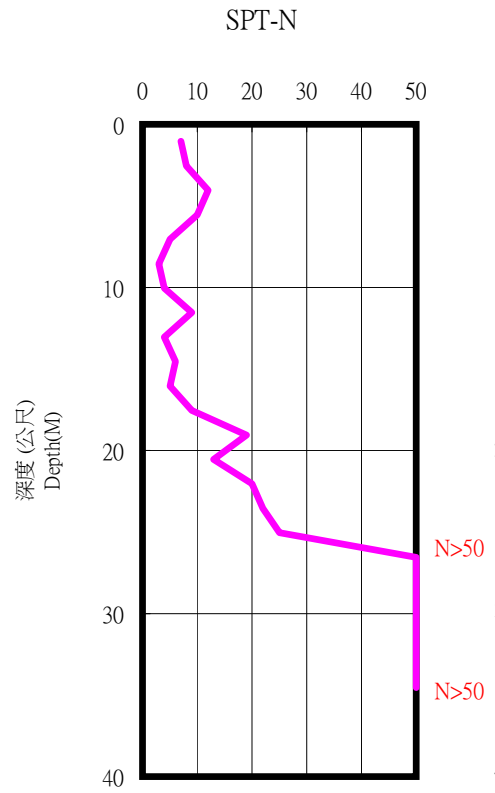

高雄市文藻學院(KAU060)

座標 179158 2508260

量測時間：西元2004年09月03日

1. 本測站南側緊鄰五層樓高學生活動中心，目前正進行預定停車場整地施工中，測站基座狀況良好並未發現有裂隙。
2. 本次鑽孔位於測站與活動中心之西側磁磚步道上。