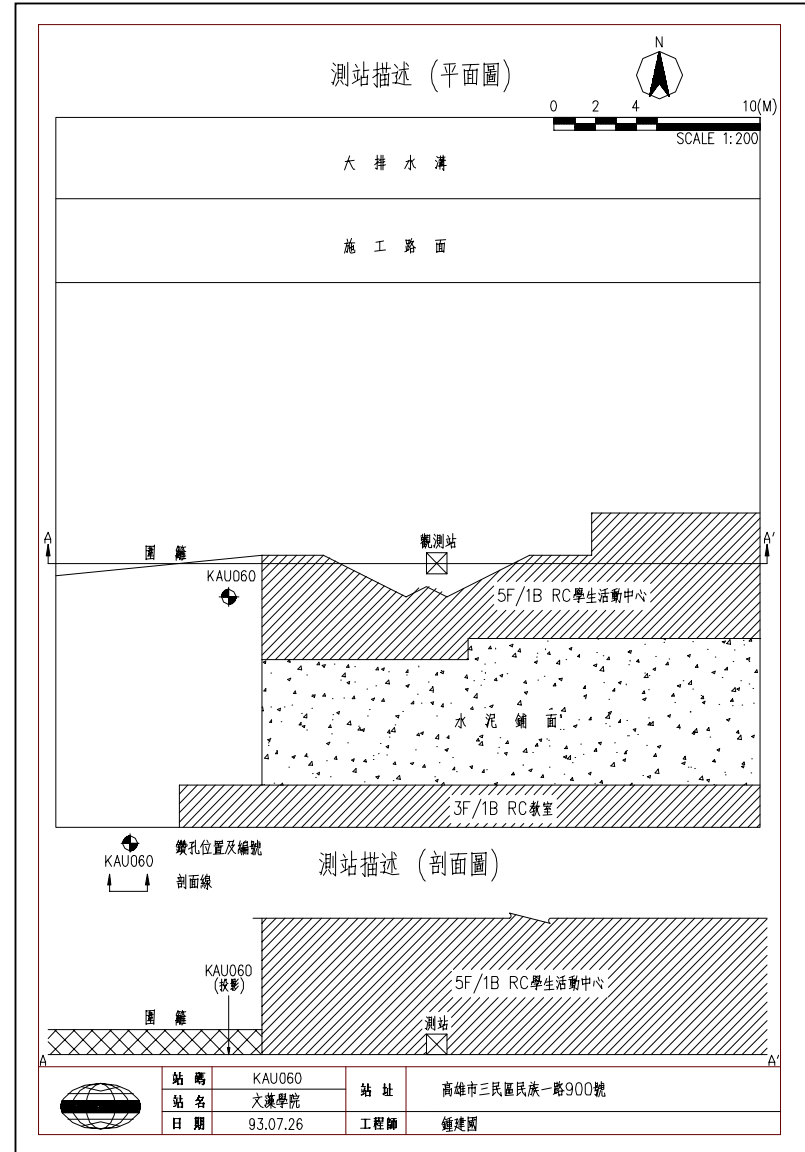

高雄市文藻學院(KAU060)

座標 179158 2508260

量測時間：西元2004年09月03日

1. 本測站南側緊鄰五層樓高學生活動中心，目前正進行預定停車場整地施工中，測站基座狀況良好並未發現有裂隙。
2. 本次鑽孔位於測站與活動中心之西側磁磚步道上。