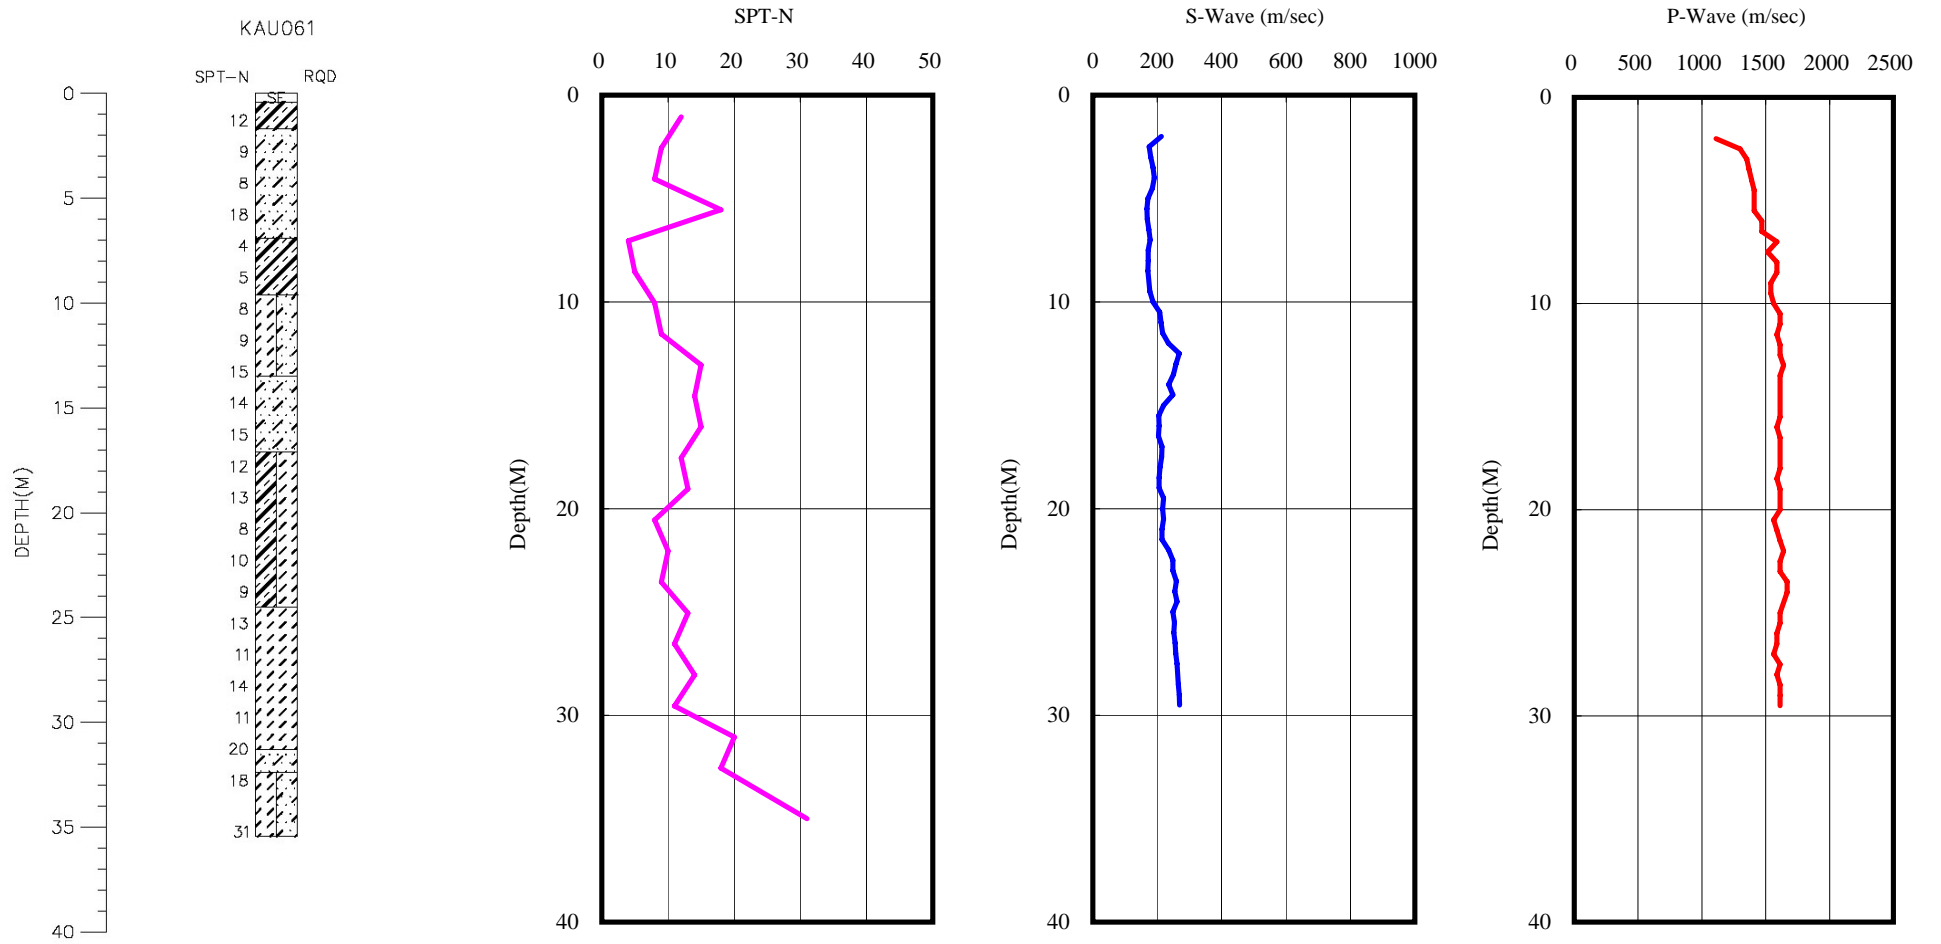

高雄市高雄中學(KAU061)  
 座標 17208 2504624  
 西元2007年10月18日

A-2-21

- 1 測站位於校園東側，操場跑道南側。
- 2 鑽孔位於測站西側約3m處。