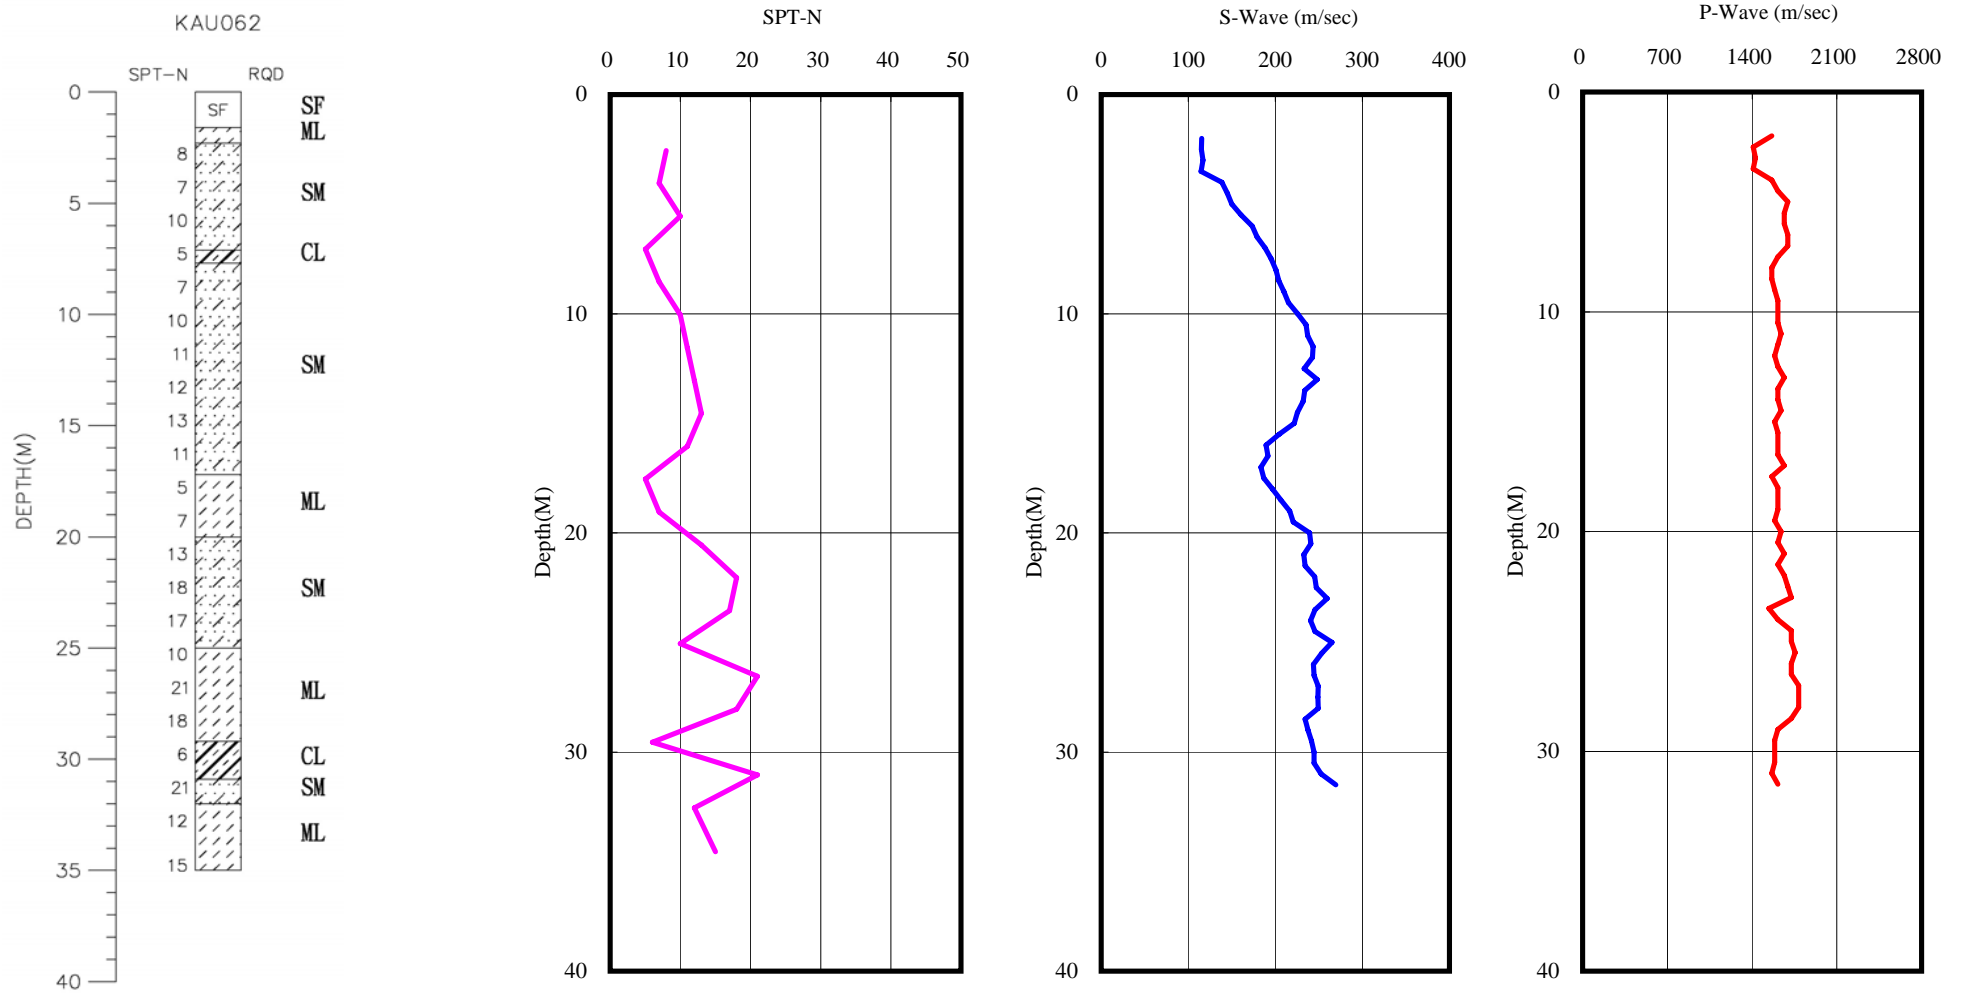

高雄市高雄女中(KAU062)
 座標 176440 2502807
 西元2010年9月30日

A-2-5

- 1.測站位於校園西北方體育館旁之草地上。
- 2.鑽孔位於測站東北方25m處之草地上。