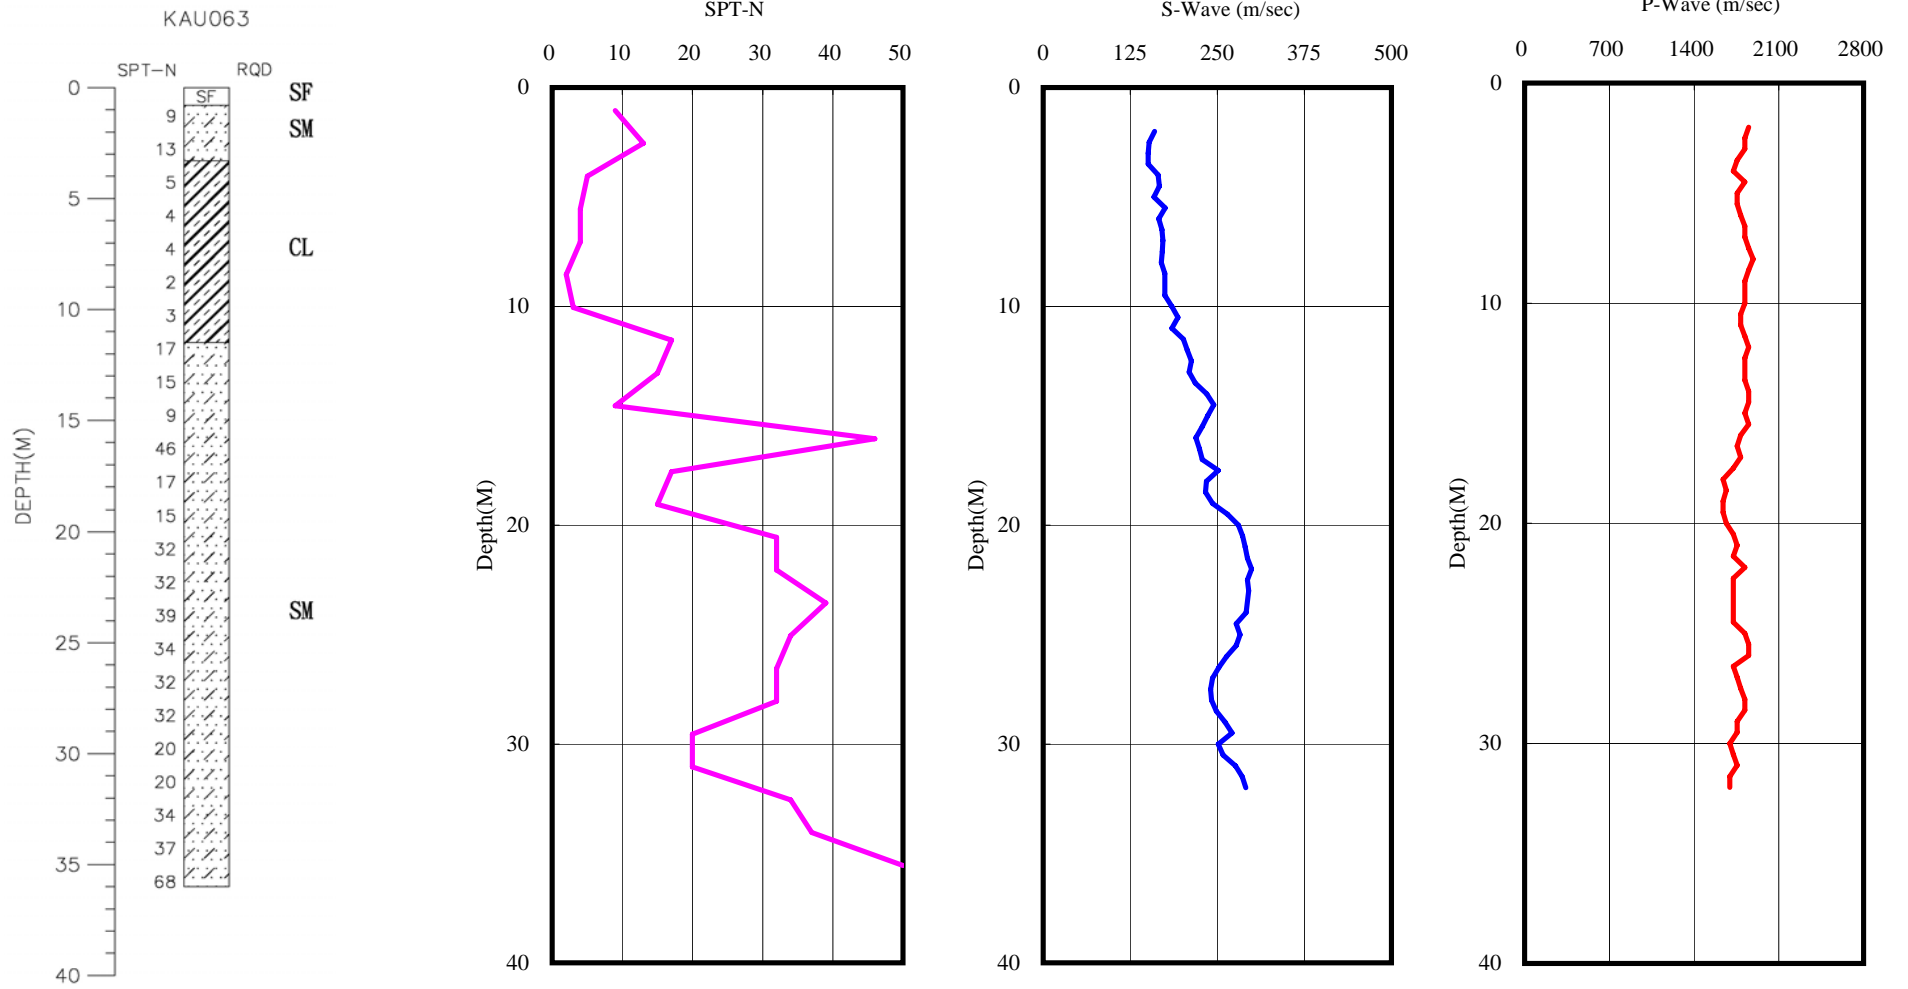

高雄縣茄萣國小(KAU063)  
 座標 165315 2534131  
 西元2010年9月7日

A-2-6

- 1.測站位於校園西北端圍牆旁之水泥鋪面上。
- 2.鑽孔位於測站西南方約3m。