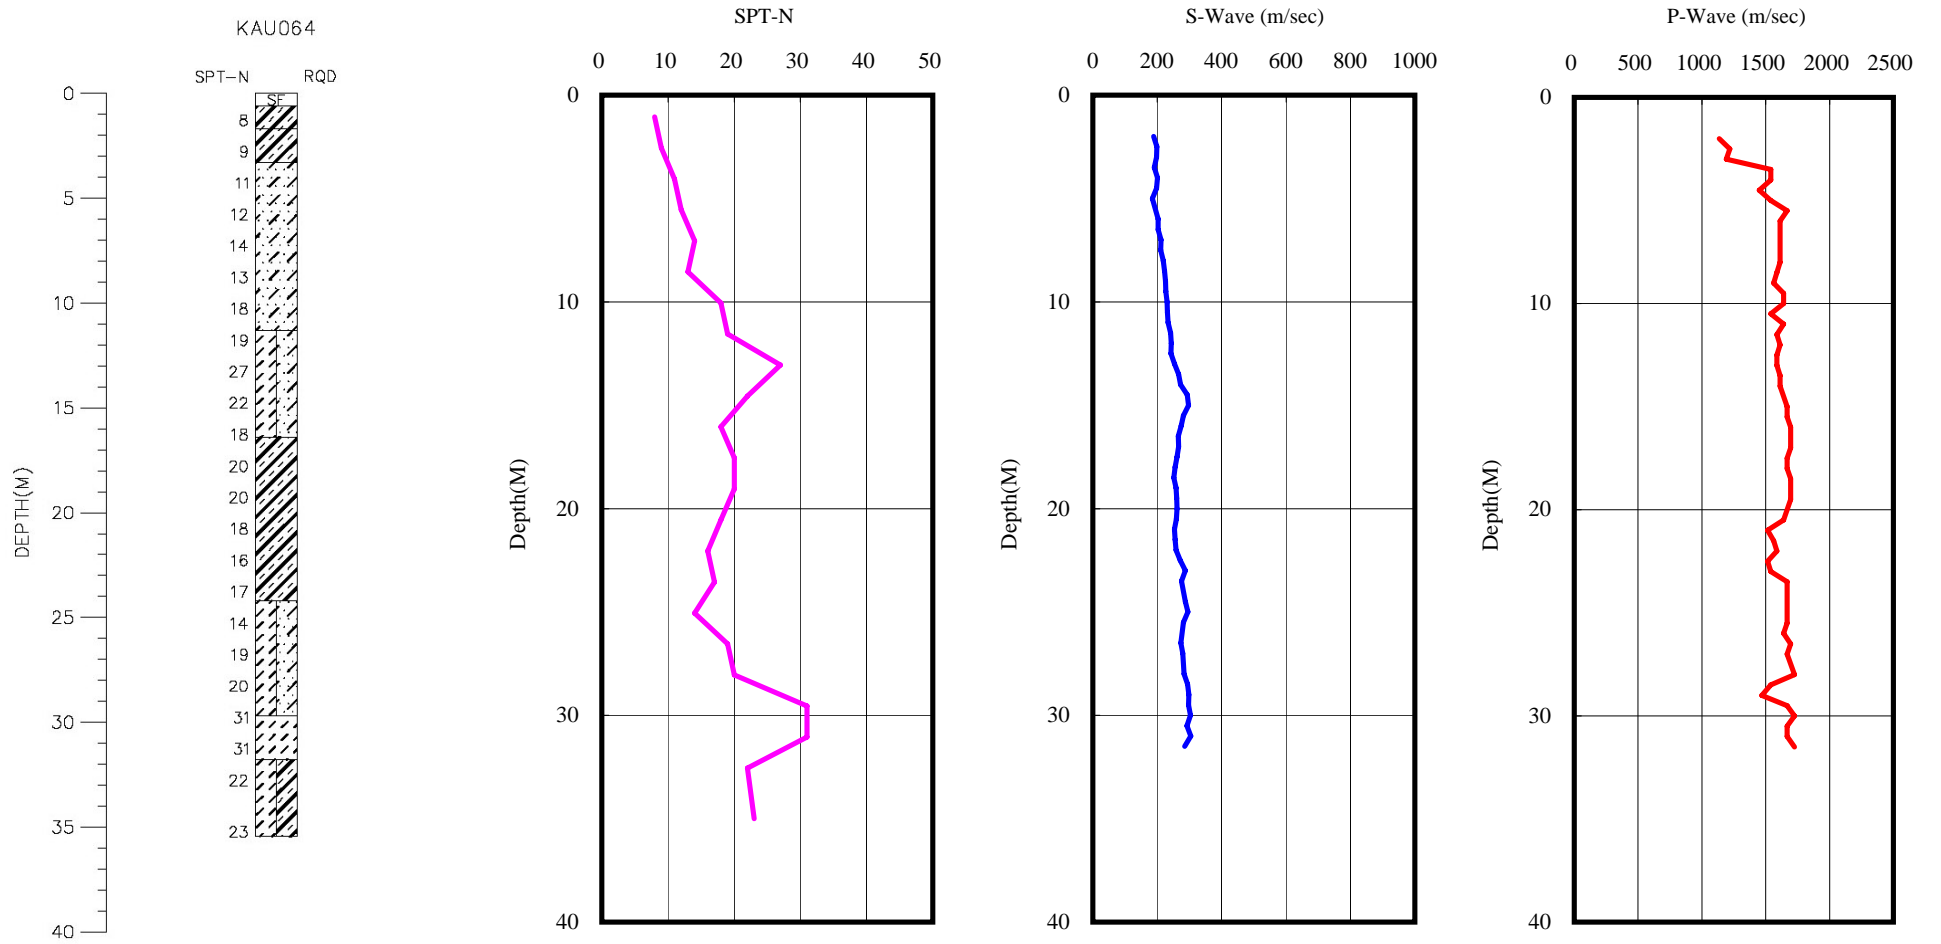

高雄縣彌陀國小(KAU064)
 座標 171937 2520759
 西元2007年10月17日

A-2-22

- 1 測站位於校門口北側花園內。
- 2 鑽孔位於測站南側約23公尺處警衛室旁。