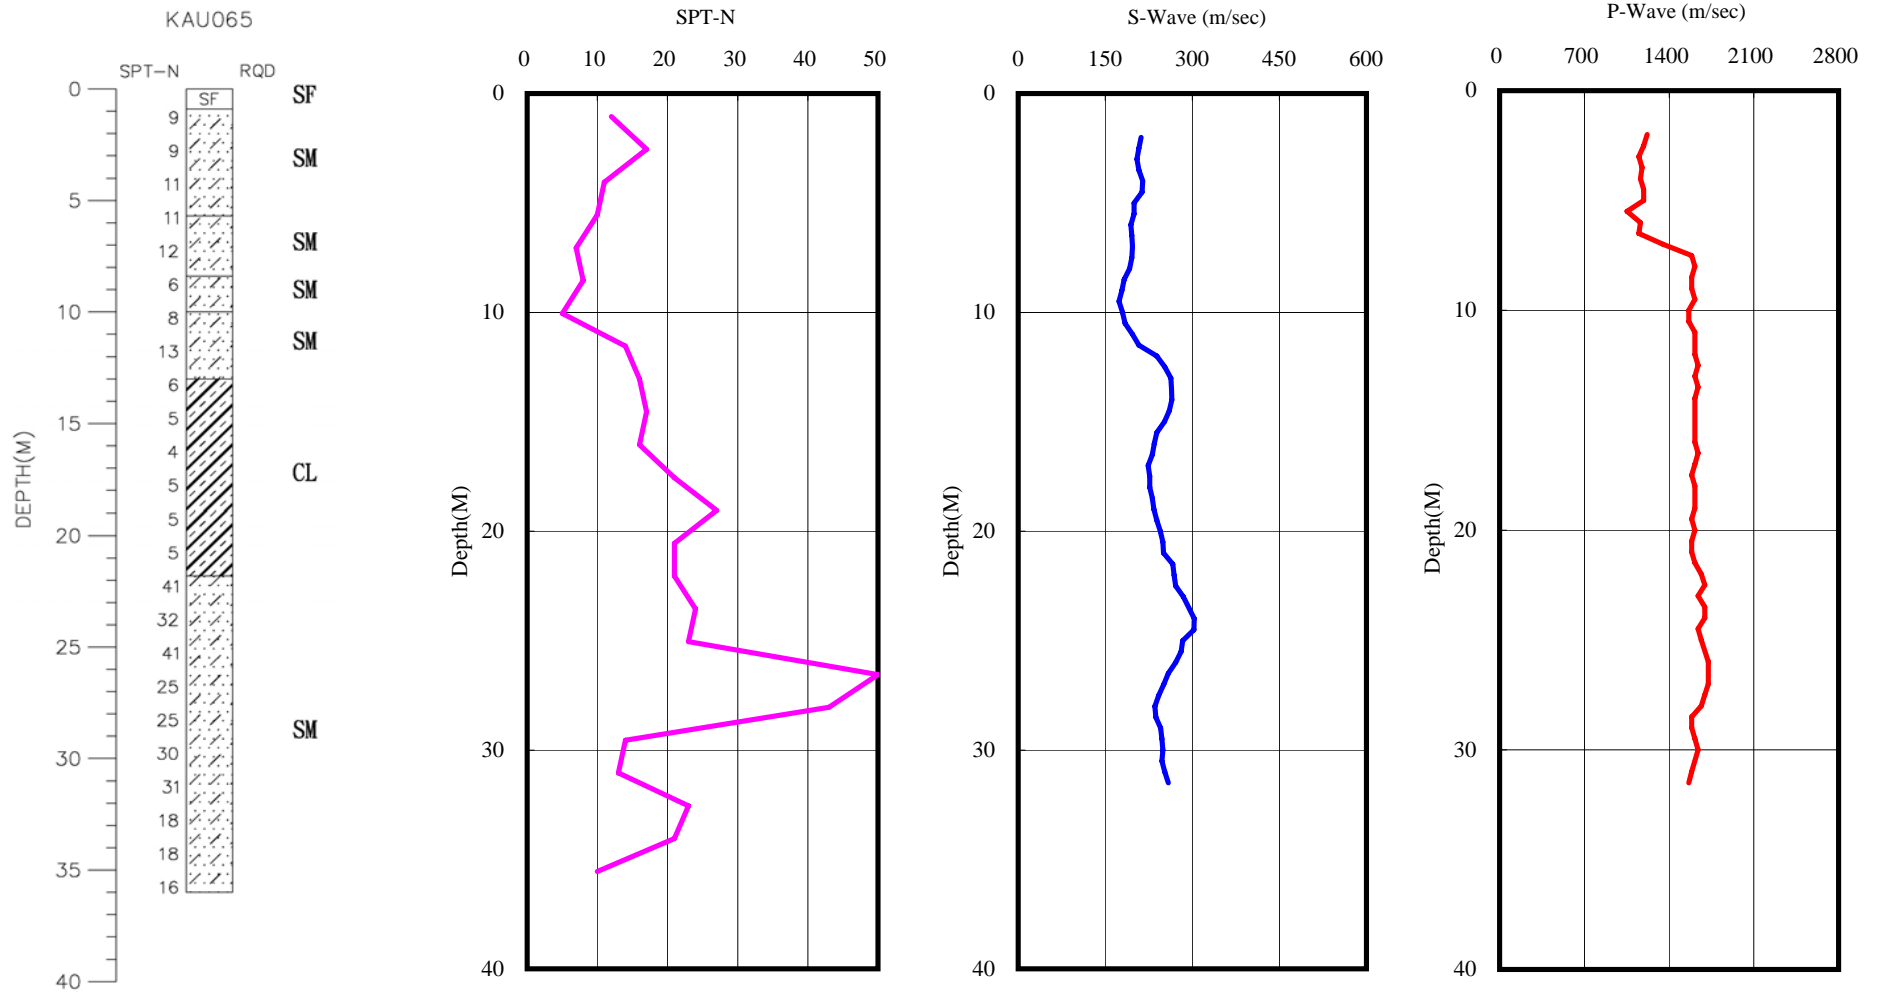

高雄縣大社國小(KAU066)
 座標 181950 2514754
 西元2010年9月8日

A-2-8

- 1.測站位於校園門口警衛室後方之草地中。
- 2.鑽孔位於警衛室旁之廣場，與測站相距9m。