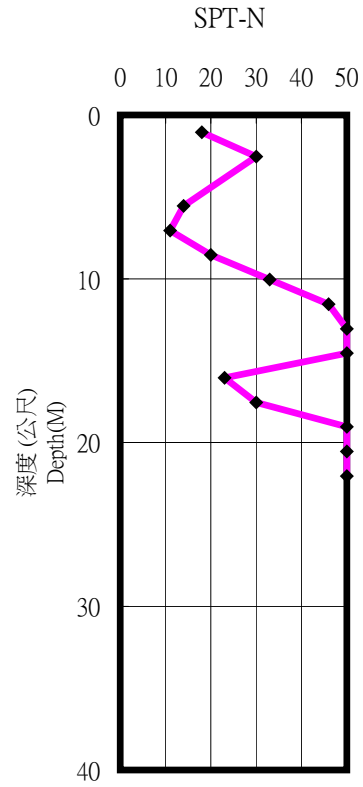

高雄縣九曲國小(KAU067)

座標 190778 2506241
量測時間：西元2006年10月4日

A-2-23

- 1 測站位於校區之南緣,西側為2F RC教室,東側為操場跑道。
- 2 鑽孔位於測站北方約12m處。