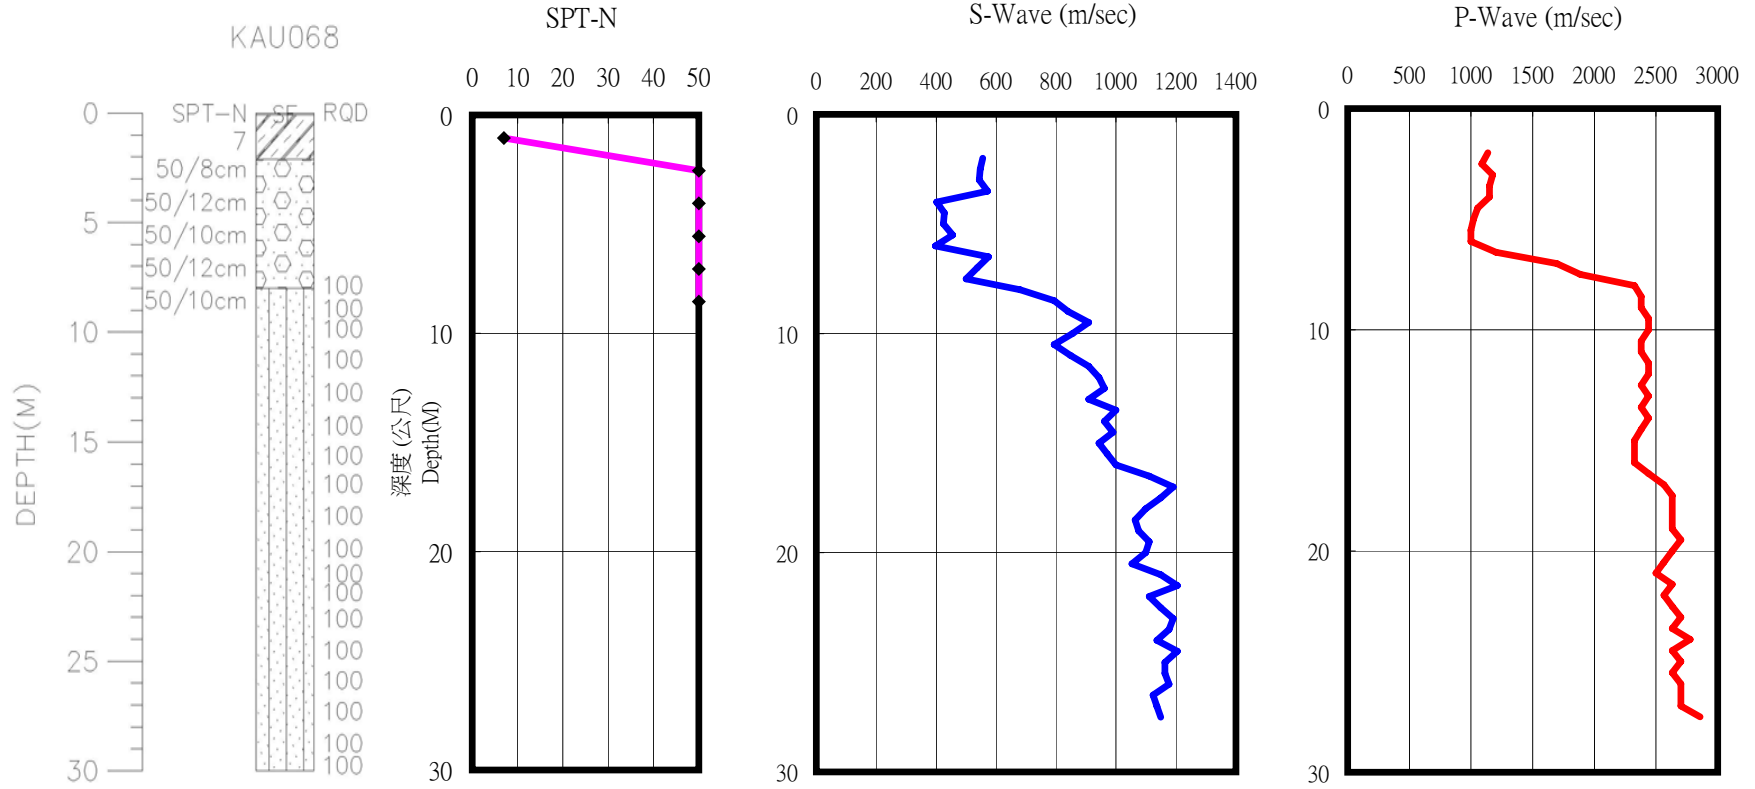

高雄縣上平國小(KAU068)

座標 203278 2541693

量測時間：西元2006年8月18日

A-2-24

- 1 測站位於校區南緣,北側為操場跑道,東、南、西側為圍牆,高約3m。
- 2 鑽孔位於測站東北方向約5m處。