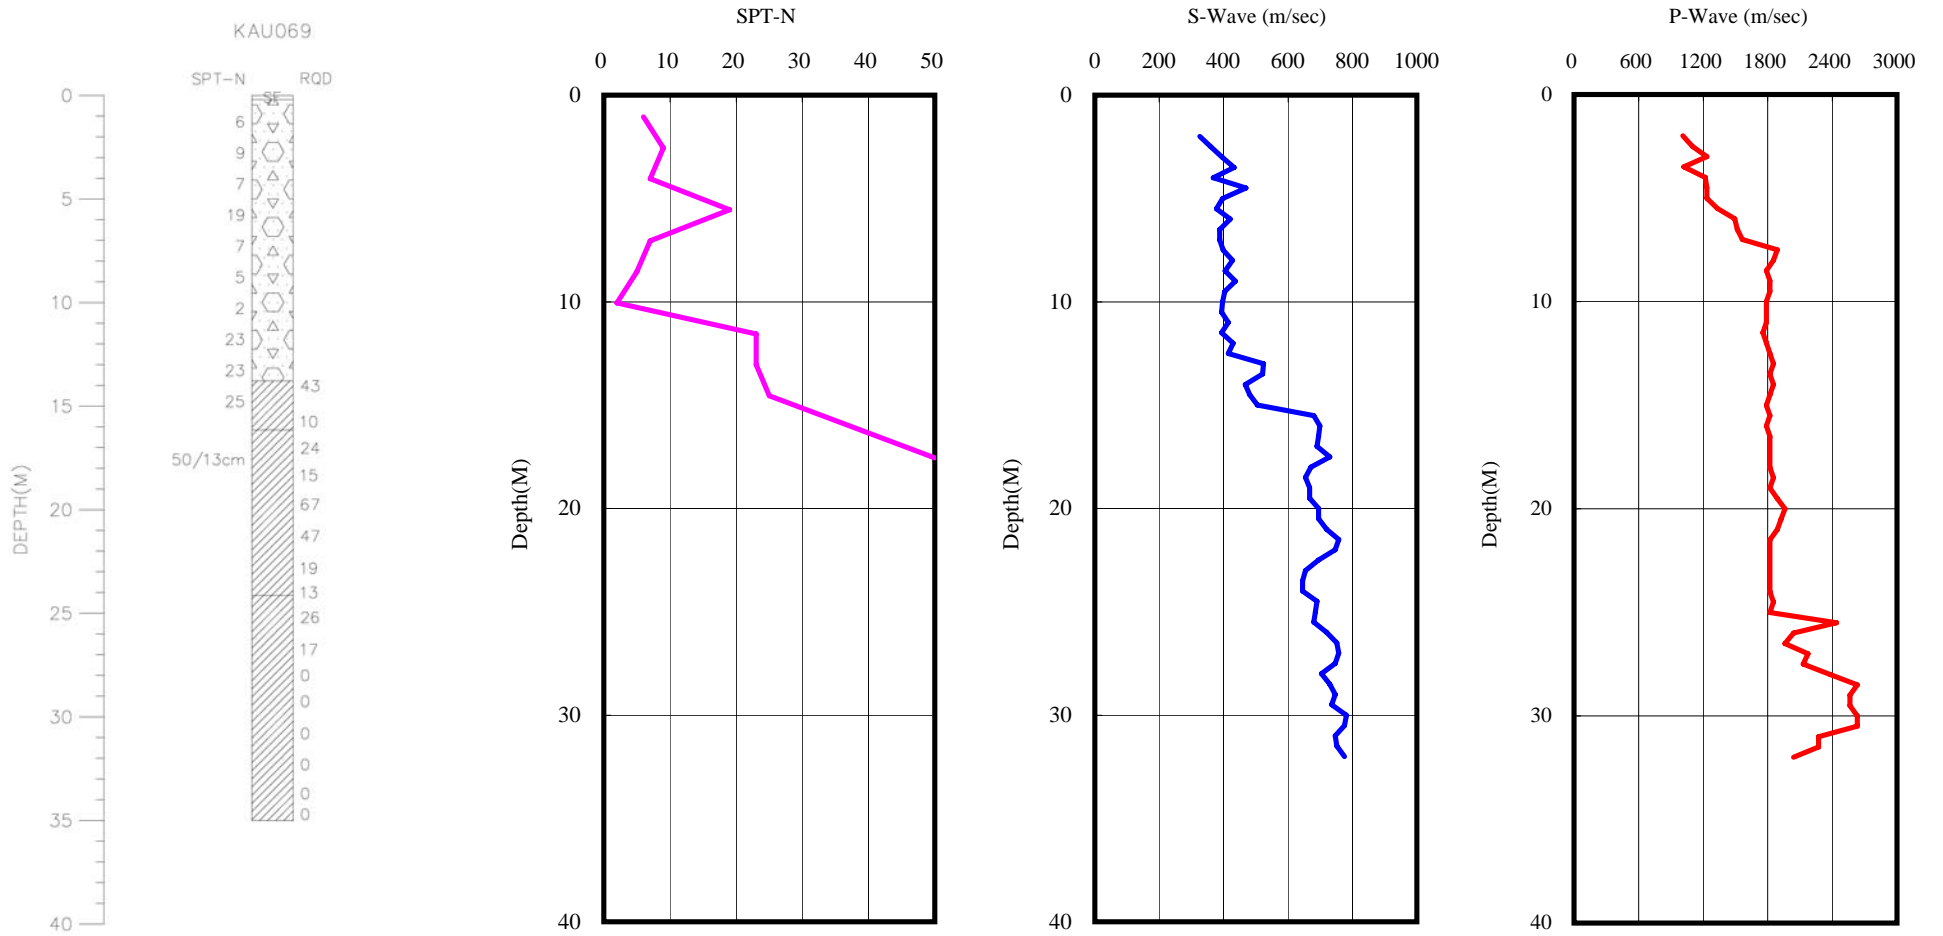

高雄縣茂林國小(KAU069)  
 座標 214773 2531876  
 西元2007年10月19日

A-2-23

- 1 測站位於校園東南角。
- 2 鑽孔位於測站西北側約3m處。