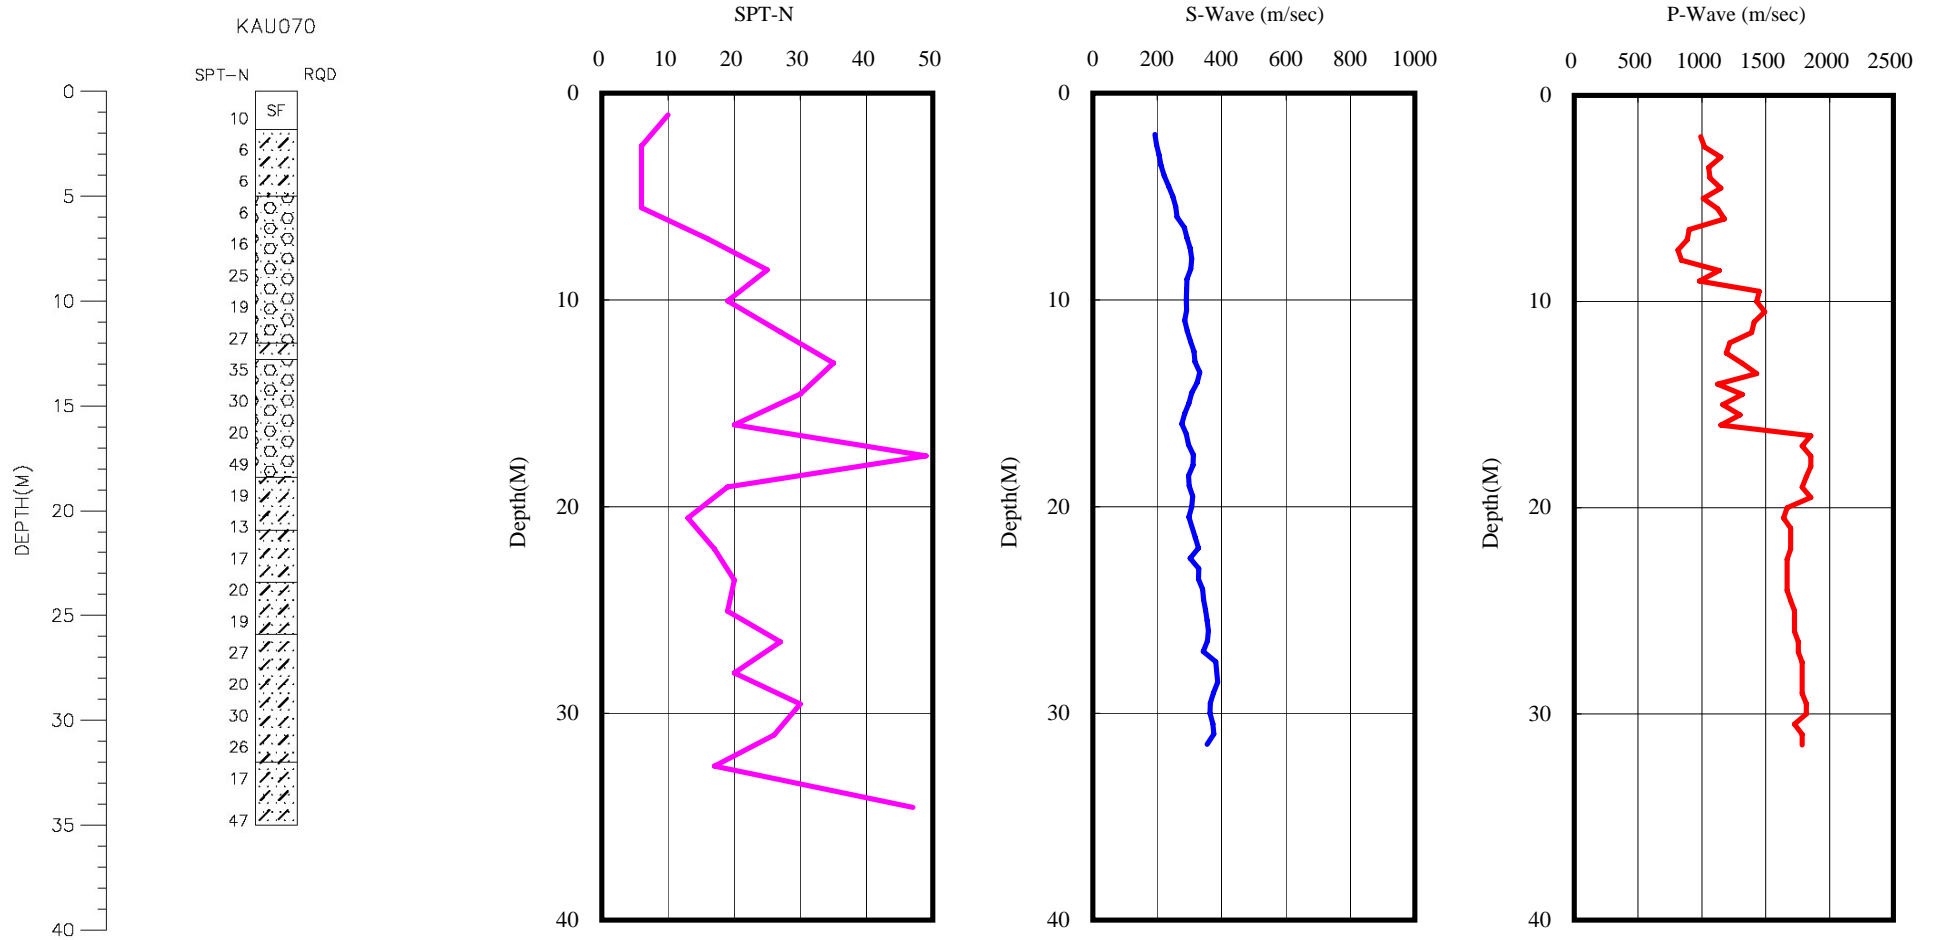

屏東縣里港國小(KAU070)  
 座標 197397 2520319  
 西元2007年9月28日

A-2-24

- 1 測站位於學校操場南側。
- 2 鑽孔位於測站西北方1.5m處。