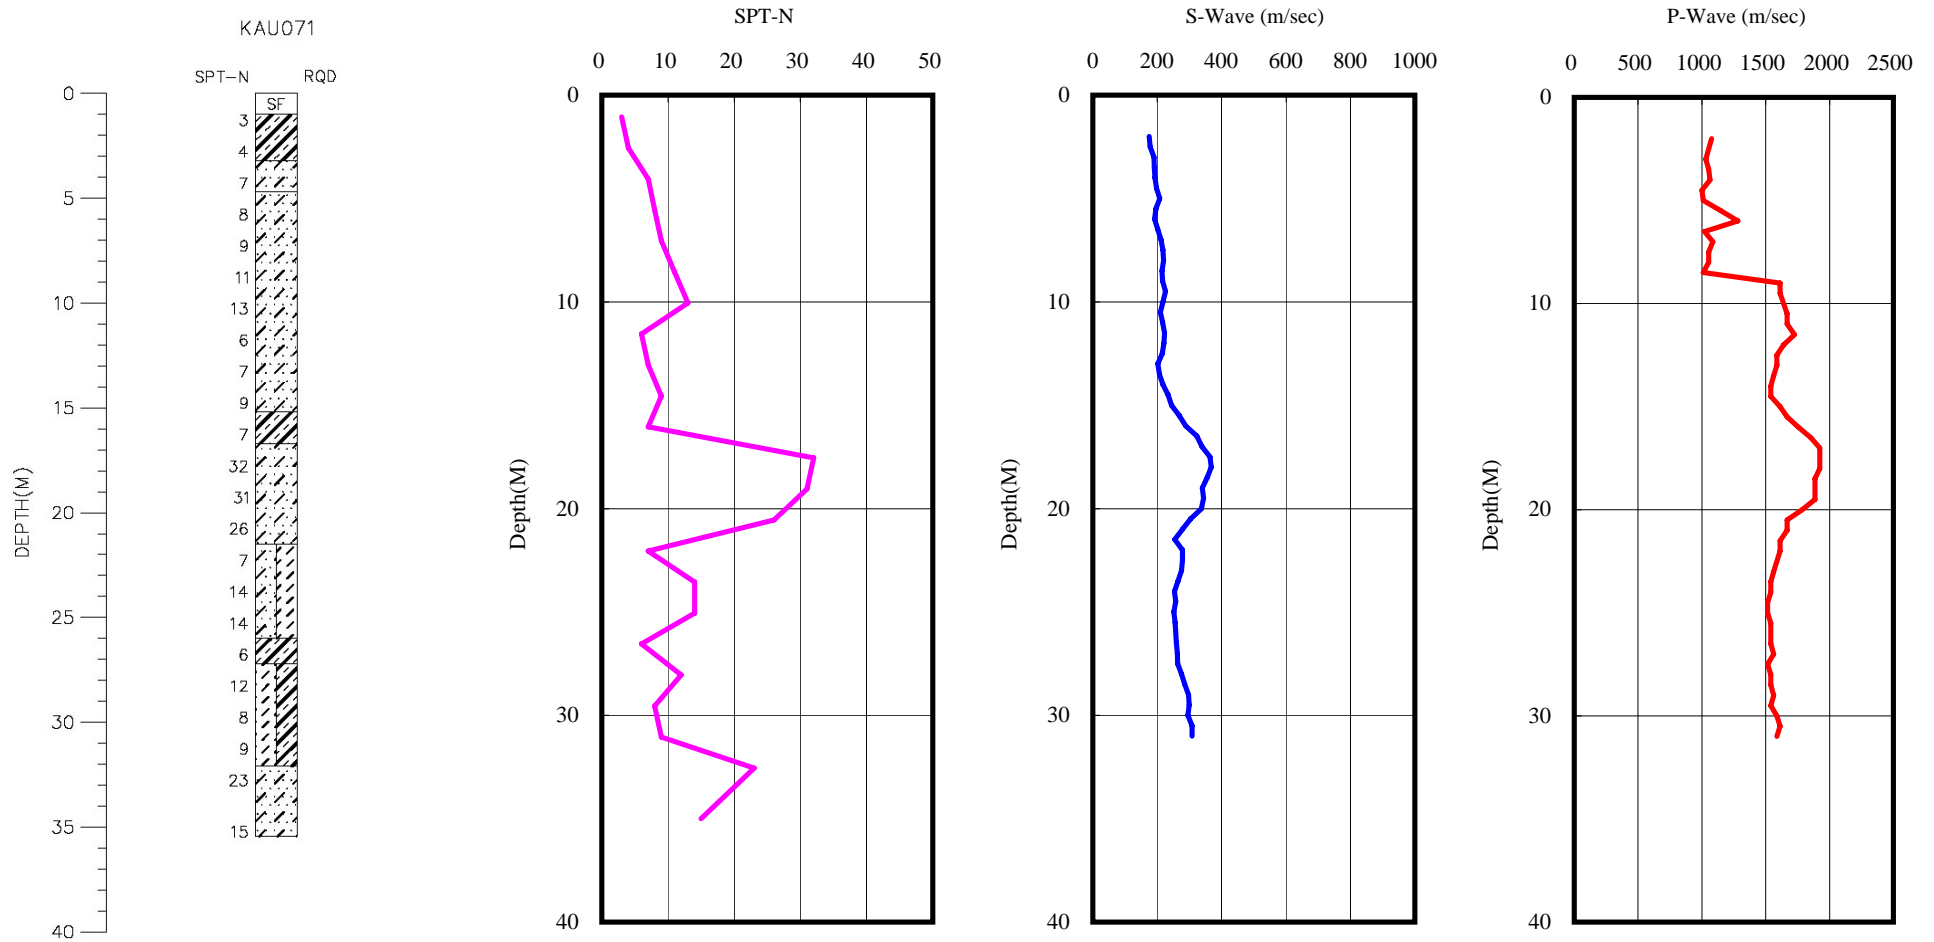

屏東縣麟洛國小(KAU071)  
 座標 199990 250555  
 西元2007年9月28日

A-2-25

- 1 測站位於校園最北側。
- 2 鑽孔位於測站南側約5.5公尺處。