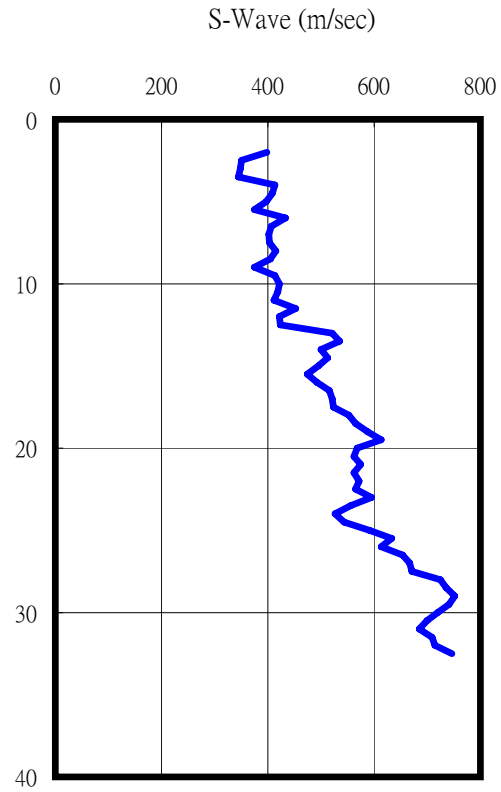

屏東縣崇文國小(KAU072)

座標 209038 2507488

量測時間：西元2006年10月4日

A-2-25

KAU072

- 1 測站位於操場西北側混凝土鋪面上。
- 2 鑽孔位於測站南方約3m處。
- 3 測站北側1.5m處有一高1m圍牆,圍牆外雜草叢生。