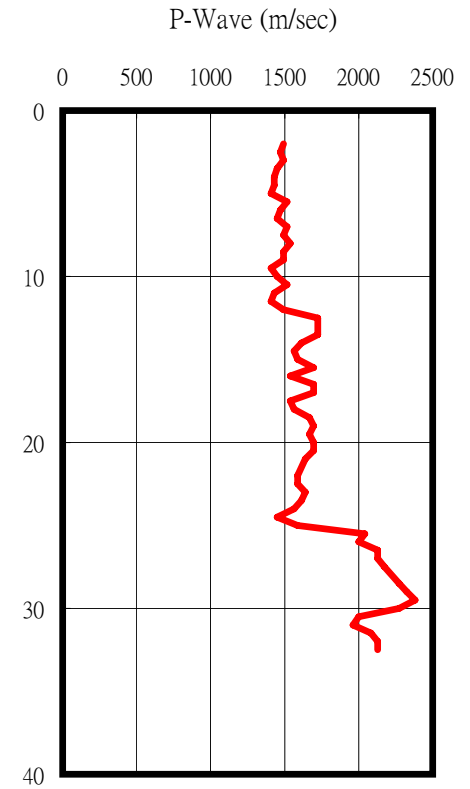

屏東縣崇文國小(KAU072)

座標 209038 2507488

量測時間：西元2006年10月4日

A-2-25

KAU072

- 1 測站位於操場西北側混凝土鋪面上。
- 2 鑽孔位於測站南方約3m處。
- 3 測站北側1.5m處有一高1m圍牆,圍牆外雜草叢生。