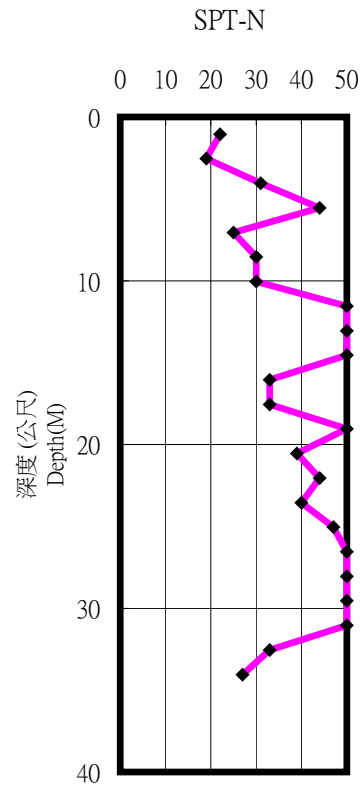

屏東縣崇文國小(KAU072)

座標 209038 2507488

量測時間：西元2006年10月4日

A-2-25

KAU072

- 1 測站位於操場西北側混凝土鋪面上。
- 2 鑽孔位於測站南方約3m處。
- 3 測站北側1.5m處有一高1m圍牆,圍牆外雜草叢生。