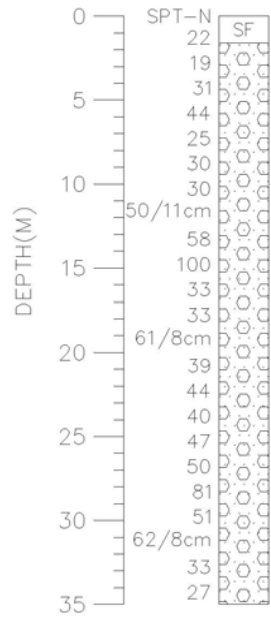

屏東縣崇文國小(KAU072)

座標 209038 2507488

量測時間：西元2006年10月4日

A-2-25

KAU072

- 1 測站位於操場西北側混凝土鋪面上。
- 2 鑽孔位於測站南方約3m處。
- 3 測站北側1.5m處有一高1m圍牆,圍牆外雜草叢生。