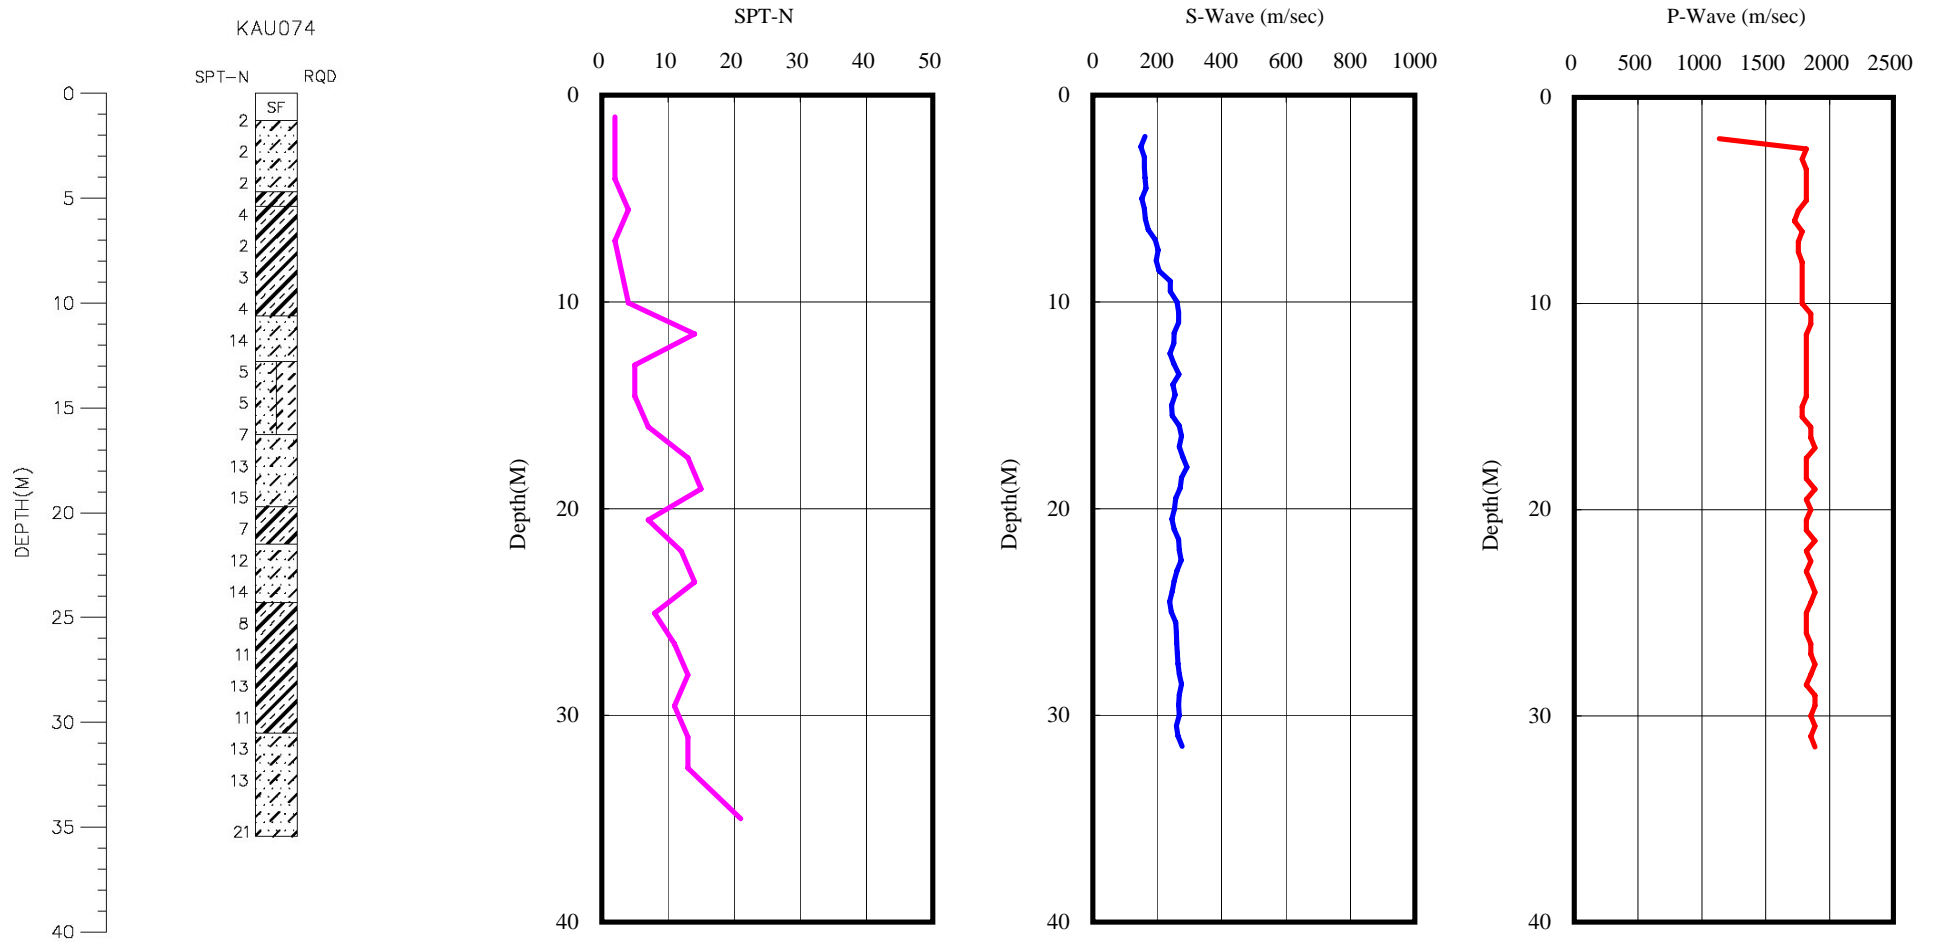

屏東縣萬巒國小(KAU074)
 座標 205184 2497266
 西元2007年9月28日

A-2-26

- 1 測站位於校園東北角，圍牆邊。
- 2 鑽孔位於測站東邊約26公尺處，中間隔有1FRC廚房。