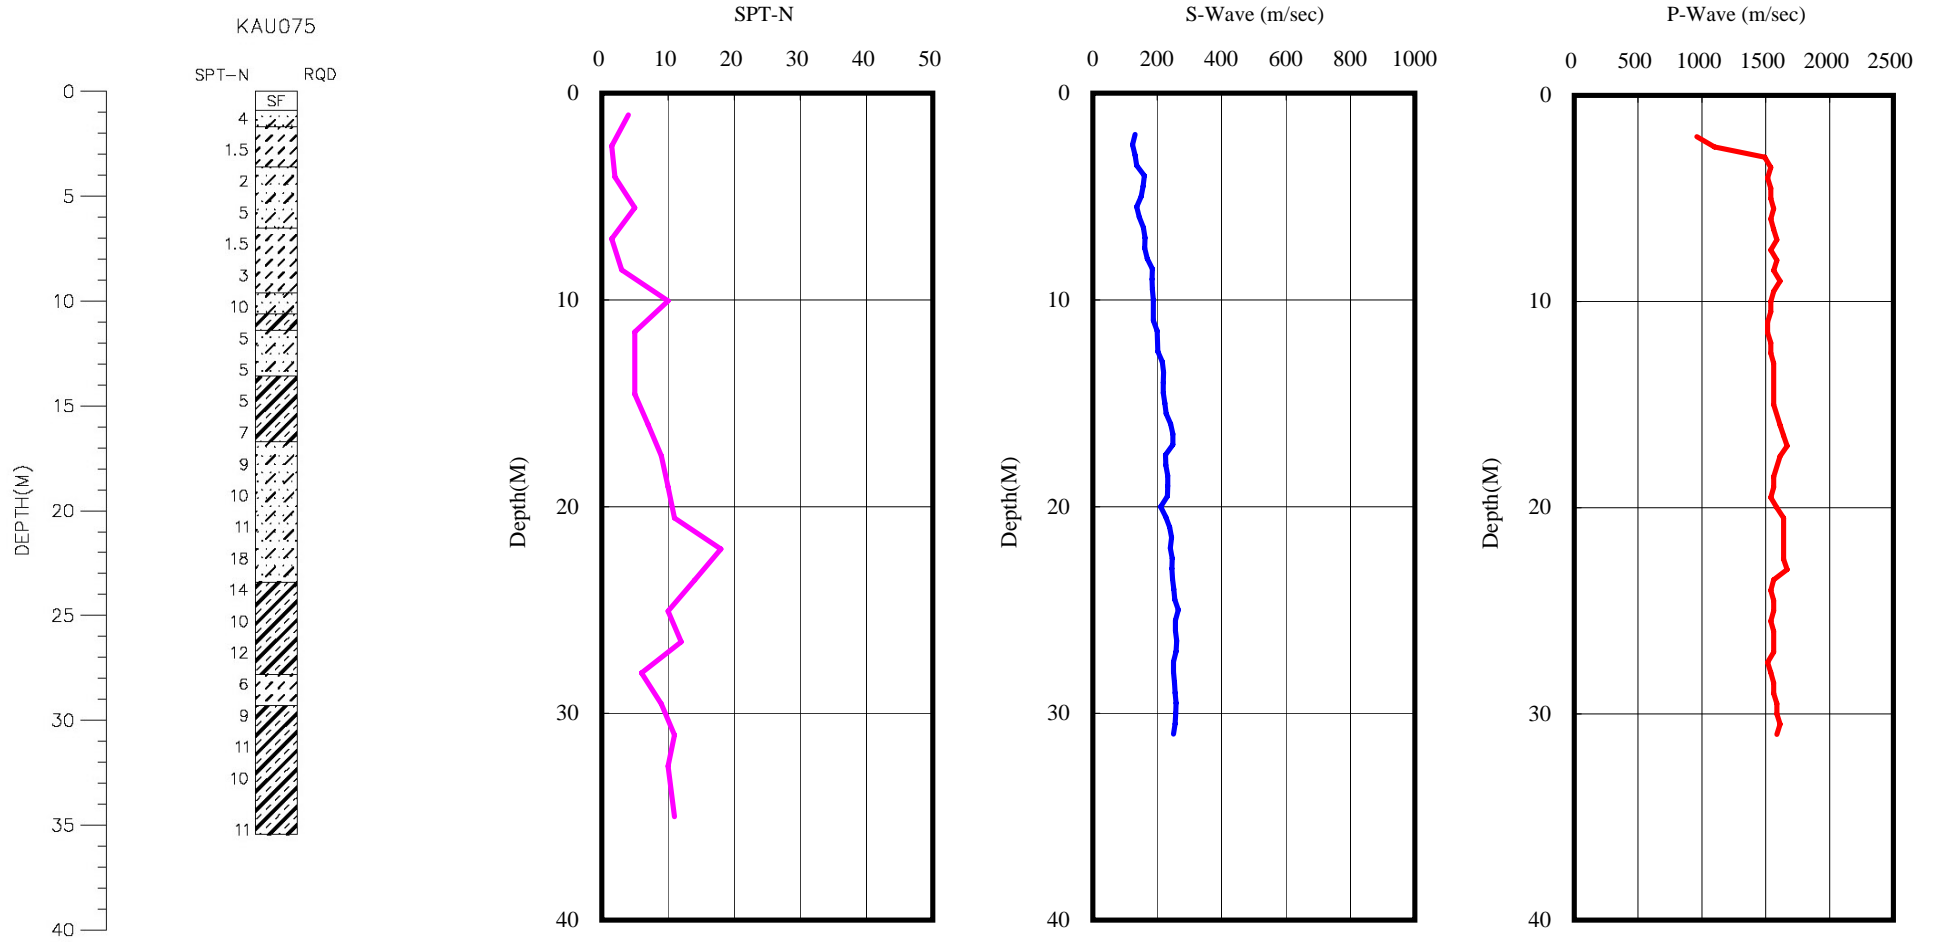

屏東縣南州國小(KAU075)
 座標 198356 2487892
 西元2007年9月27日

A-2-27

- 1 測站位於校門口西南方，操場之東北方。
- 2 鑽孔位於測站南側6公尺處。