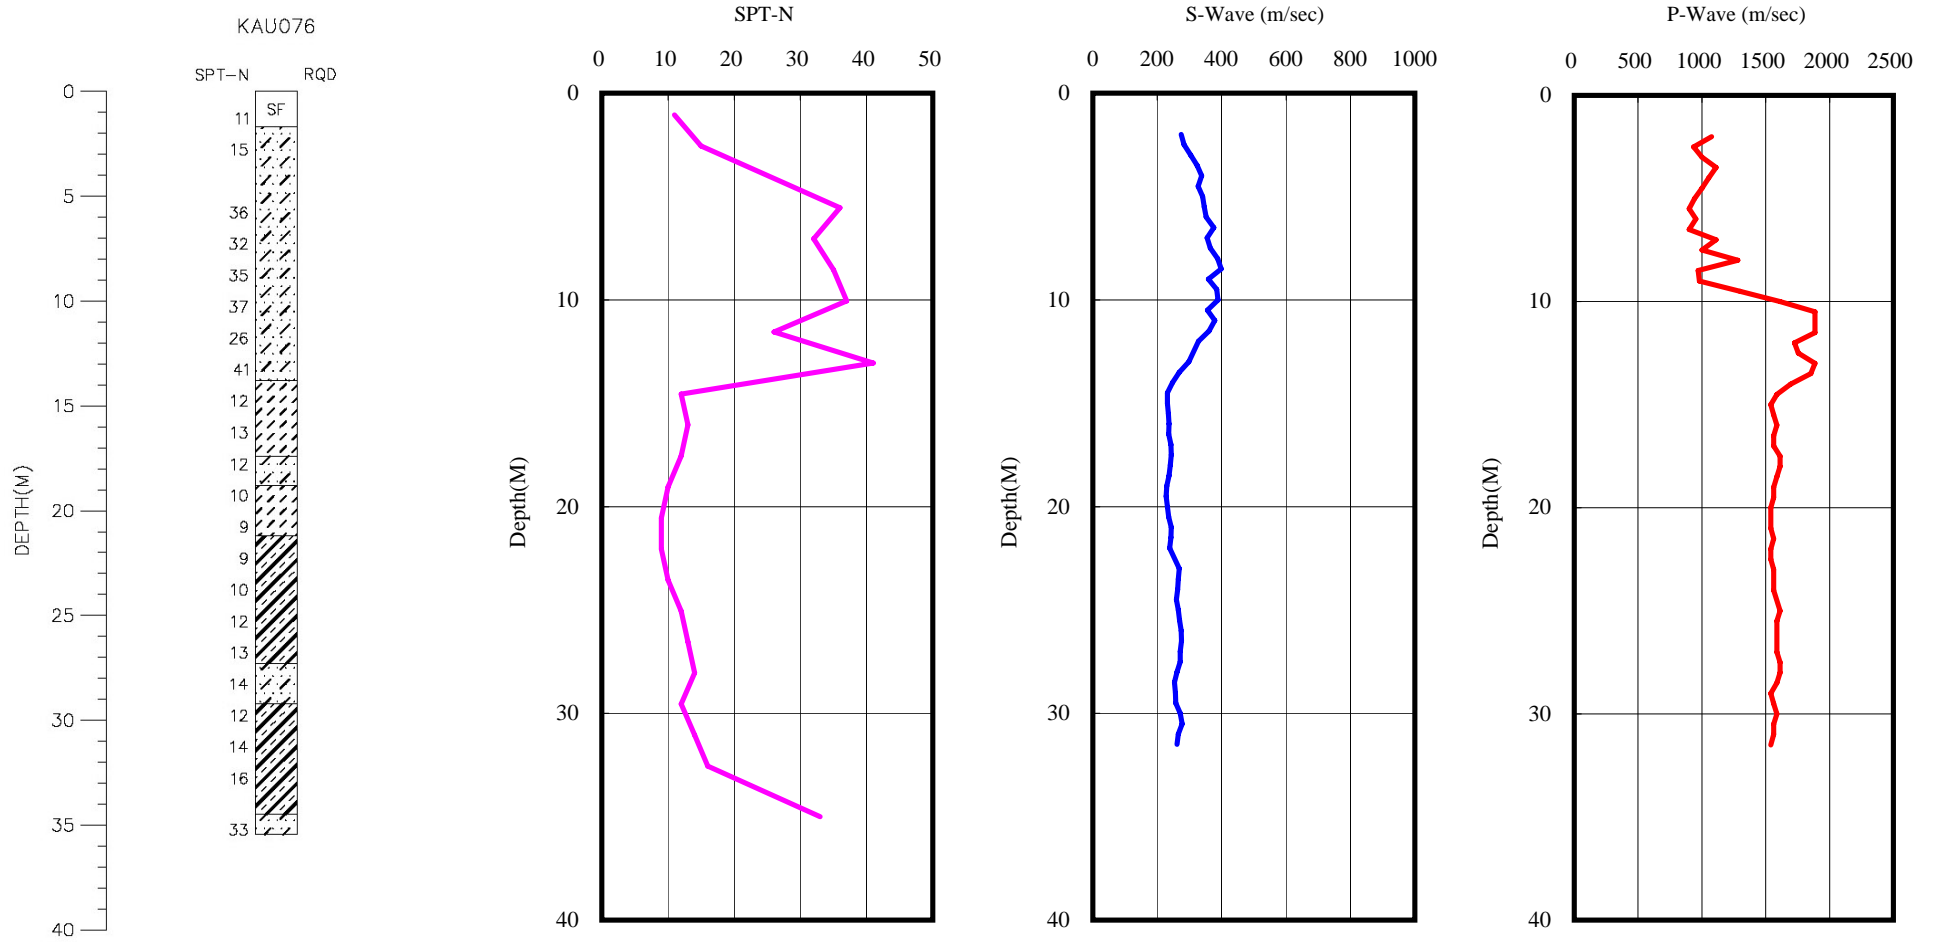

屏東縣玉光國小(KAU076)  
 座標 204380 2481028  
 西元2007年9月27日

A-2-28

- 1 測站位於校區東南方網球場旁之草坪上。
- 2 鑽孔位於測站東南方5m處。
- 3 測站西側為一網球場，東北方12m處有一水井。