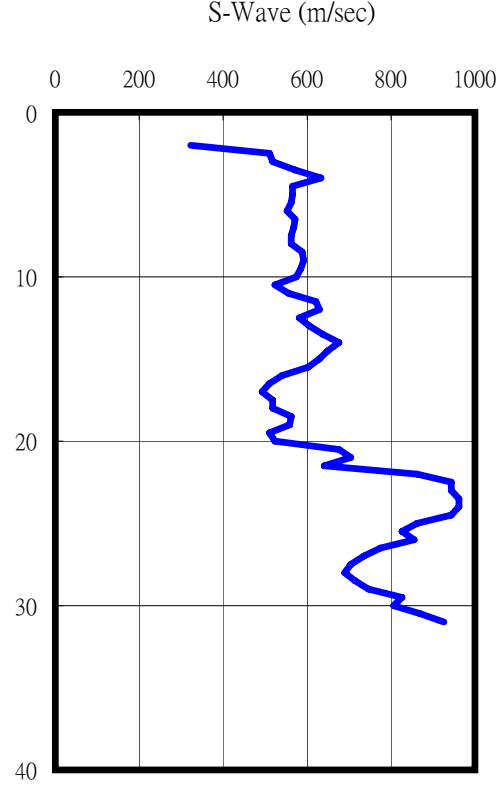

屏東縣武潭佳平分校(KAU079)

座標 212205 2499042

量測時間：西元2006年8月17日

KAU079

- 1 測站位於校門南方約50m處。
- 2 鑽孔位於測站西側約5m之草坪上。
- 3 鑽孔與測站中有約2m高之擋土牆。