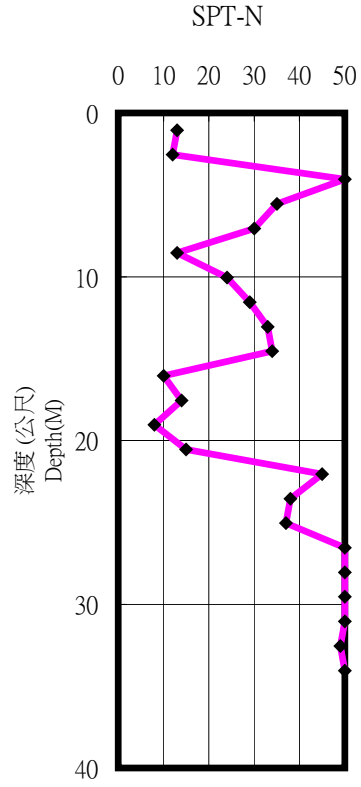

屏東縣武潭佳平分校(KAU079)

座標 212205 2499042

量測時間：西元2006年8月17日

KAU079

- 1 測站位於校門南方約50m處。
- 2 鑽孔位於測站西側約5m之草坪上。
- 3 鑽孔與測站中有約2m高之擋土牆。