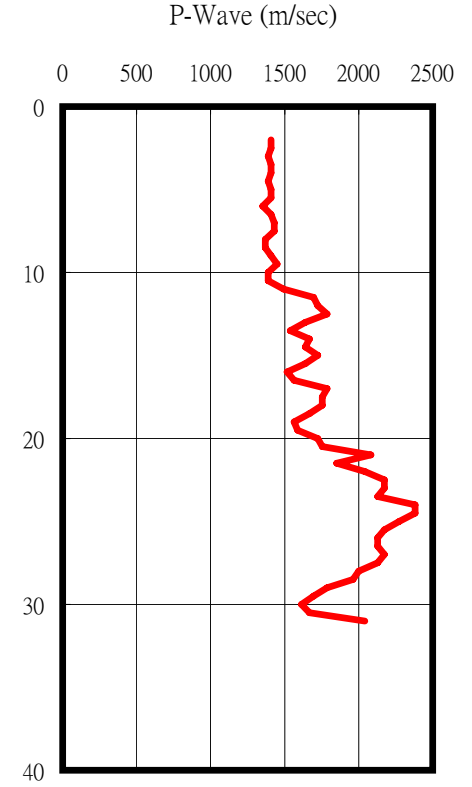

屏東縣武潭佳平分校(KAU079)

座標 212205 2499042

量測時間：西元2006年8月17日

KAU079

- 1 測站位於校門南方約50m處。
- 2 鑽孔位於測站西側約5m之草坪上。
- 3 鑽孔與測站中有約2m高之擋土牆。