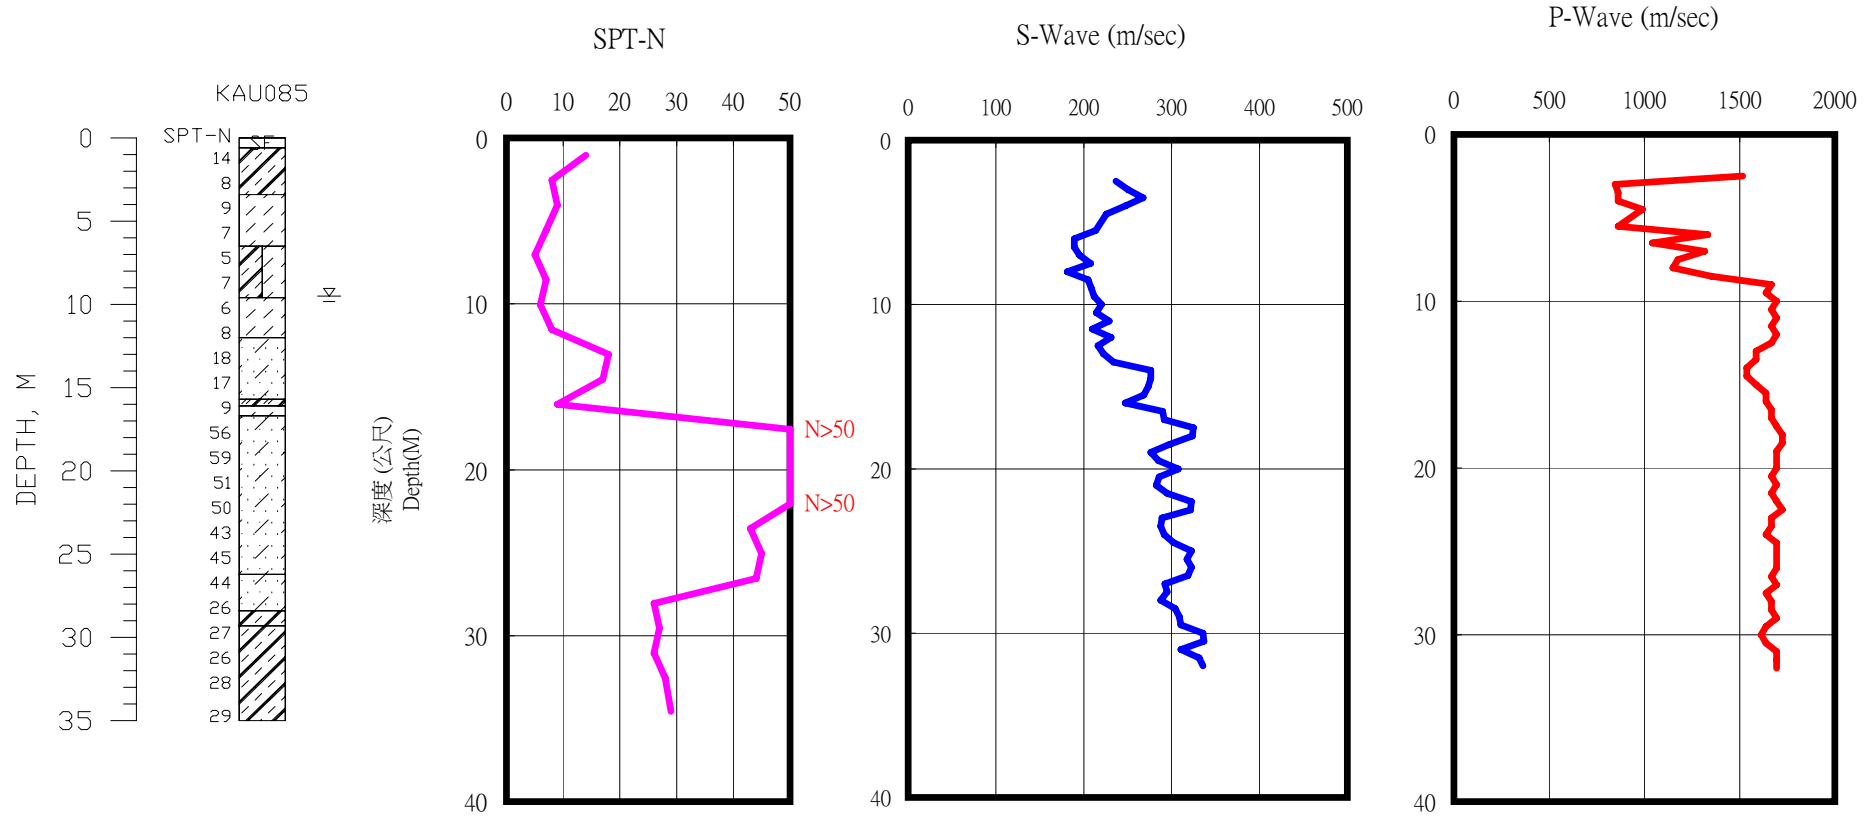

高雄縣阿蓮國小(KAU085)

座標 180335 2531808
量測時間：西元2003年09月25日

1. 本測站位於校園北側（操場附近），測站東側為3F教室；北側為高約1.1m之圍牆，牆外為私人用地。
2. 鑽孔位於測站南側約20m水泥鋪面處。
3. 測站附近無明顯沈陷、滑動、裂縫及破壞之情形。