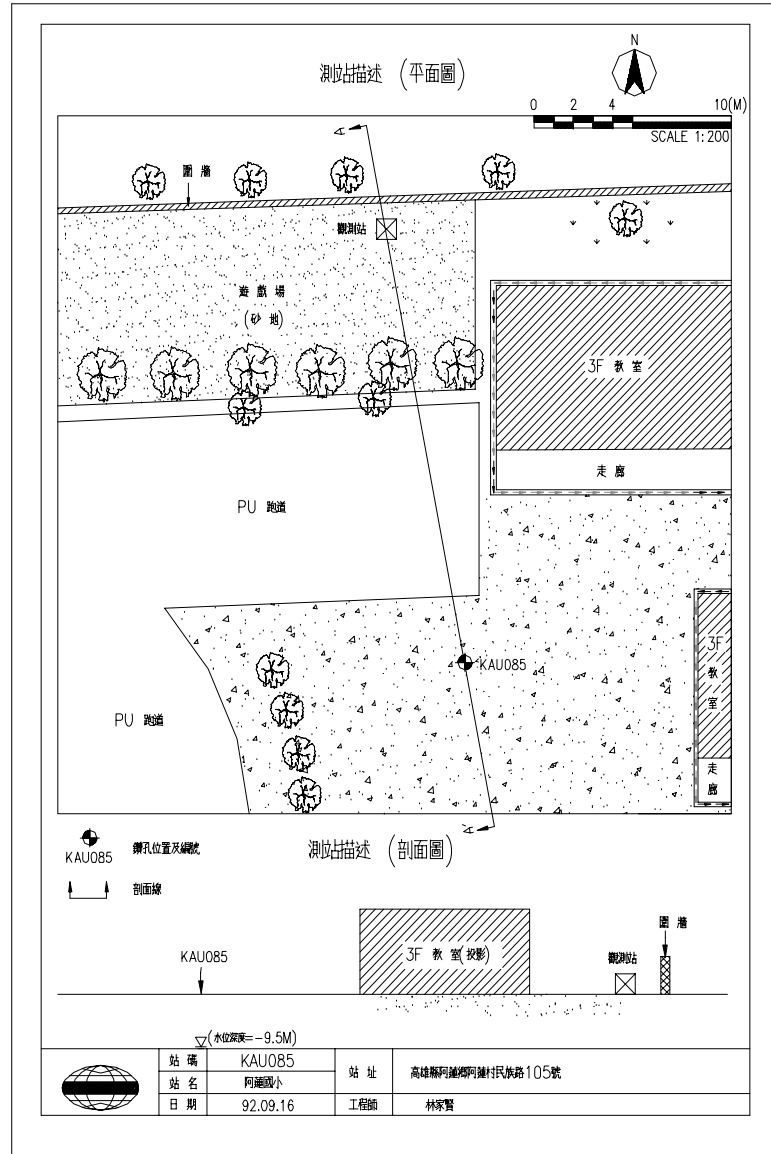

高雄縣阿蓮國小(KAU085)

座標 180335 2531808
量測時間：西元2003年09月25日

1. 本測站位於校園北側（操場附近），測站東側為3F教室；北側為高約1.1m之圍牆，牆外為私人用地。
2. 鑽孔位於測站南側約20m水泥鋪面處。
3. 測站附近無明顯沈陷、滑動、裂縫及破壞之情形。